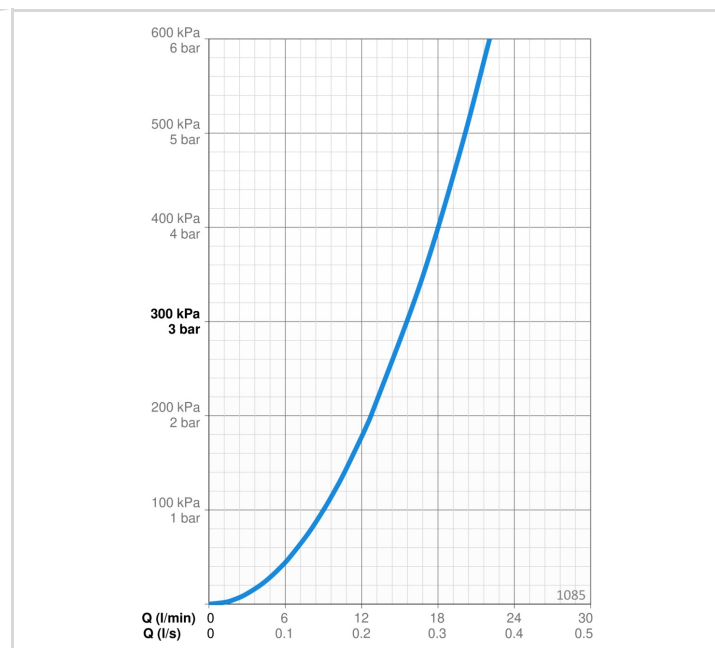

VARUOSAD

SP1070

	Nimetus	Kood
01	Kahv Kroom	602502V
02	Kaitsekate Kroom	1000785V
03	Pingutusmutter, M42x1.5, SW 38	158726
04	Seadeosa	158890