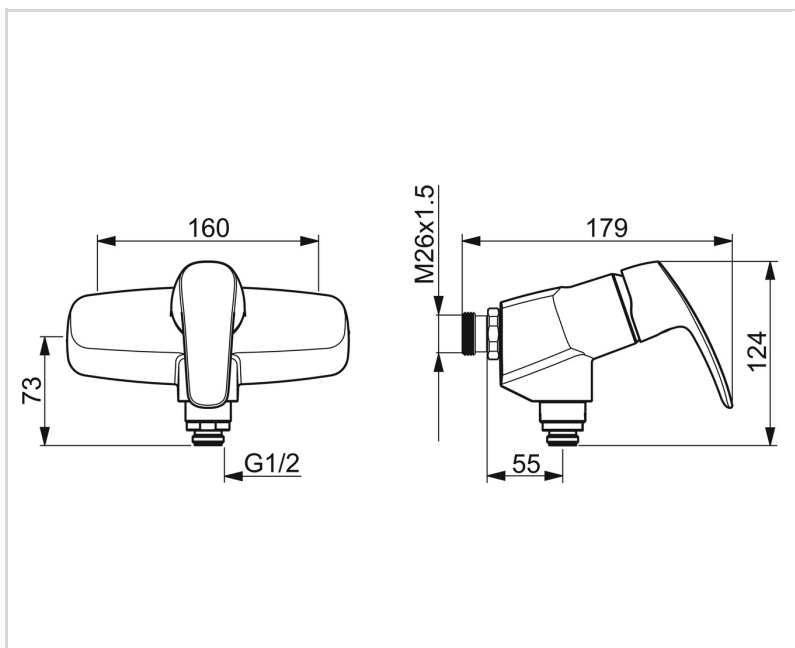

1085 ORAS SAFIRA DUŠISEGISTI, 160CC

KANGSEGIŠTI

EAN: 6414150078378 static.oras.com/1085

- Seinapealne paigaldus
- Kroom
- Üks kahv, Kuuma/külma sümbolid
- Temperatuuri ja vee vooluhulga piiramise võimalus seadeosast
- ø 40 mm keraamiline seadeosa

TEHNILISED ANDMED

VOOLUHULK

Vooluhulk 300 kPa	0.26 l/s
Rõhukadu vooluhulgal (0.2 l/s)	175 kPa

TEHNILISED OMADUSED

Kuum vesi	max. +80°C
Kasutussurve	50 - 1000 kPa
Ühenduse mõõt	M26x1.5
Paigalduslaius	160 mm
Materjal	Messing

MÄÄRUSED

EN standard	EN 817
Hääleklass	II (ISO 3822) Oras lab.

HEAKSKIIDUD JA DEKLARATSIOID

Declaration of conformity	DoC
EPD	S-P-06397

JÄTKUSUUTLIKKUS

EPD module A1-A3 (kg CO2 eq.)	6,94
EPD module A4 (kg CO2 eq.)	0,25
EPD module B7 (kg CO2 eq.)	2742,99
EPD module C2 (kg CO2 eq.)	0,01
EPD module C3 (kg CO2 eq.)	0,01
EPD module C4 (kg CO2 eq.)	0,49
EPD module D (kg CO2 eq.)	-4,40