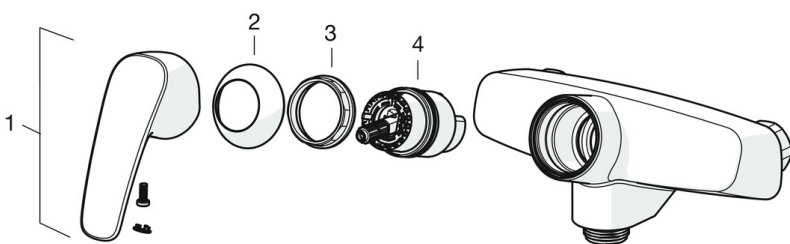

VARUOSAD

SP1070

	Nimetus	Kood
01	Kahv Kroom	602502V
02	Kaitsekate Kroom	1000785V
03	Pingutusmutter, M42x1.5, SW 38	158726
04	Seadeosa	158890