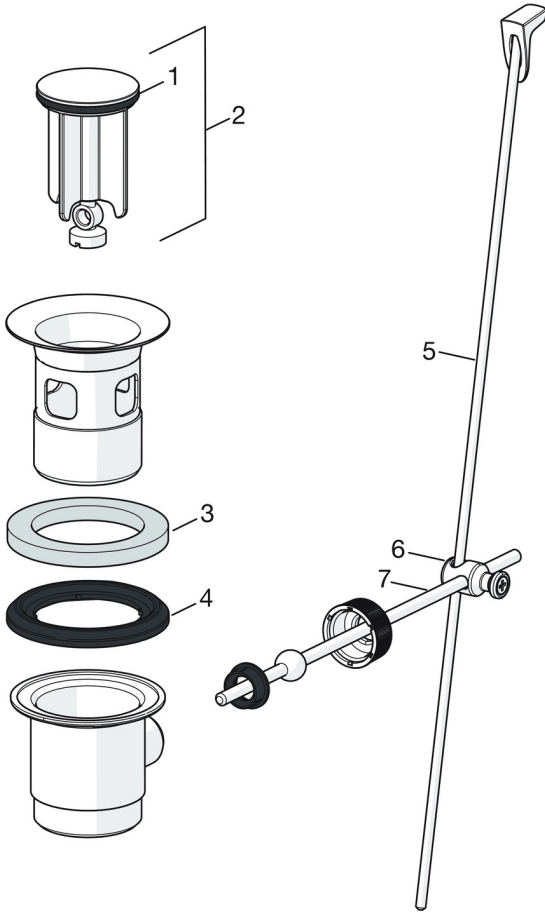

### SP0034

	Nimi	Koodi	LVI
01	O-rengas, 32.7x3	559522/10	6420449
02	Vipupohjaventtiin tulppa Kromi	559506	6420440
03	Solumuovitiiviste (10 kpl), 60/40x5	559603/10	6420459
04	Muototiiviste, D60xD44	559536	6420451
05	Nostotanko, L=380 Kromi	559529	6420445
05	Nostotanko, Safira Kromi	1000681V	6420636
05	Nostotanko, L=400 Kromi	559590	6420161
05	Nostotanko, Ventura Kromi Lopetettu	559595V	6420162
05	Nostotanko Satiini Lopetettu	159008V-60	6510147
05	Nostotanko, Vienda Kromi Lopetettu	159008V	6420295
06	Kääntönivel Kromi	559523	6420444
07	Pohjaventtiin vipu Kromi	559591	6420447