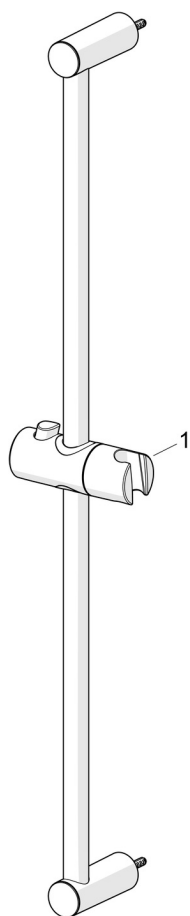

SP1690N

	Nosaukums	Kods
01	Dušas balsta kulise Hroms	1017138V