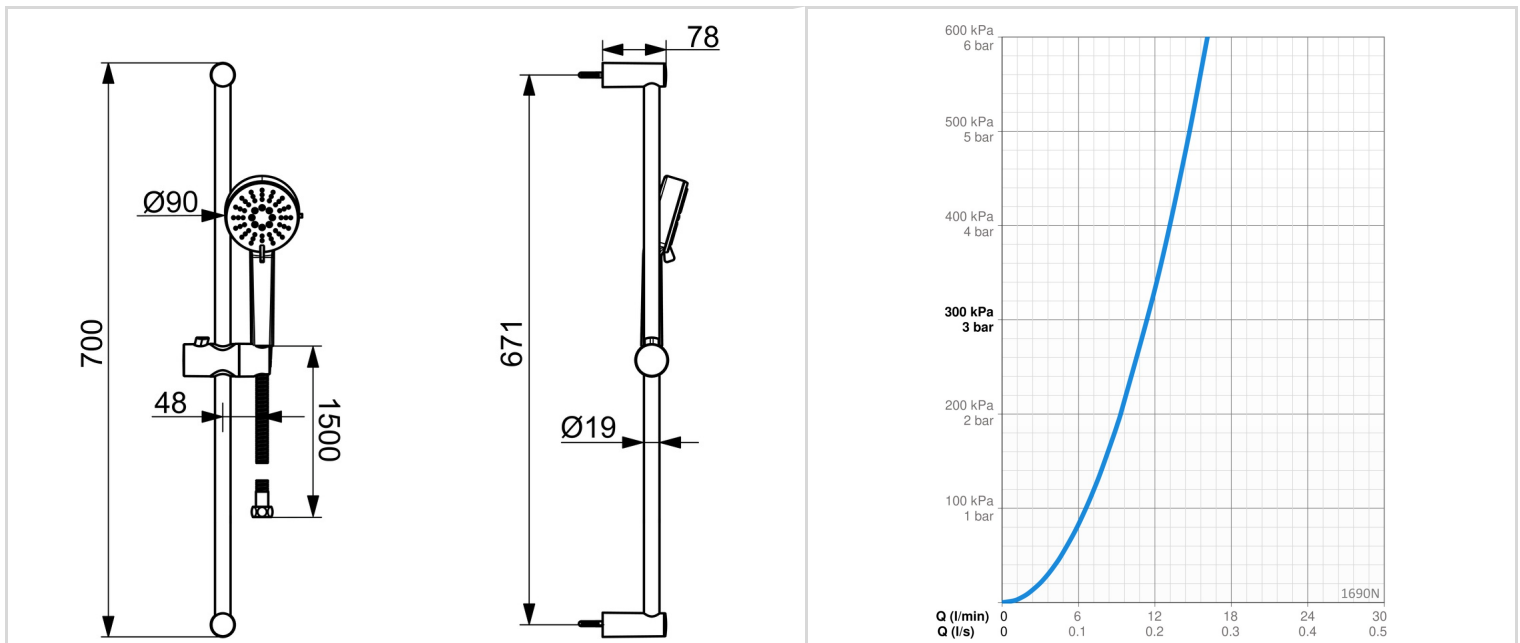

APSTIPRINĀJUMU VEIDI

Declaration of conformity	DoC