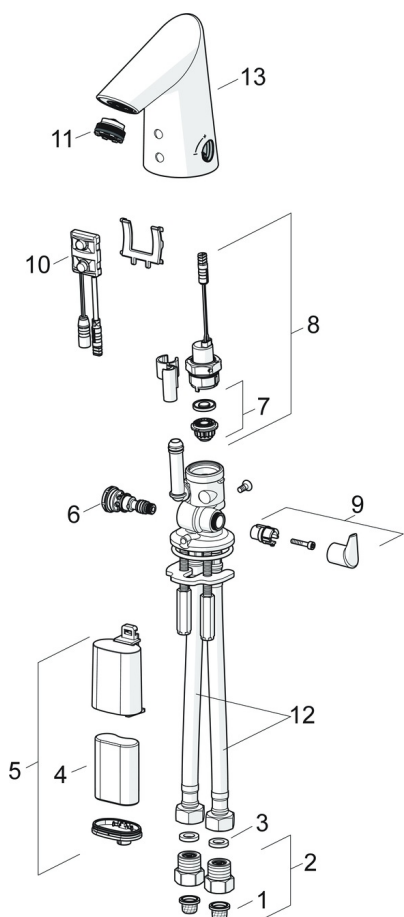

1714FP ORAS OPTIMA PRAUSTUVO MAIŠYTUVAS, 6 V / 24H

MAITINIMAS BATERIJA, BEKONTAKTIS

EAN: 6414150068812 static.oras.com/1714FP

- Viešosios erdvės, Sveikata ir Priežiūra
- Montuojamas paviršiuje
- Chromas
- Stacionarus vandens snapas
- Paslėptasis aeratorius
- Temperatūros valdymo rankenėlė
- Reguliuojamas karšto vandens fiksatorius
- Vandens pamaišymo ventilis rankiniam temperatūros valdymui, Atbulinis filtro vožtuvas (-ai), Filtras (-ai)
- Autofocus infraraudonųjų spindulių sensorius, Solenoidinis ventilis, Žemo voltažo indikatorius
- Lankstūs vandens pajungimo vamzdeliai

TECHNINIAI DUOMENYS

SRAUTO DUOMENYS

Srovės stiprumas prie 300 kPa (su srovės ribotuviu)	0.08 l/s
Spaudimo praradimas (0.1 l/s)	200 kPa

TECHNINĖS YPATYBĖS

Vandens temperatūra	max. +70°C
Darbinis spaudimas	100 - 1000 kPa
Pajungimo dydis	G3/8
Projekcija	85 mm
Atbulinis vožtuvas (EN1717)	AA
Medžiaga	Žalvaris/Plastikas

SERTIFIKATAI IR DEKLARACIJOS

UN38.3	BP 0001-3
Declaration of conformity	EMC

ATSARGINĖS DALYS

SP1714FP

	Pavadinimas	Kodas
01	Filtras	199257/2
02	Atbuliniai vožtuvai + filtrai Chromas	198473/2
03	Tarpiklis, 8x14.3x2	600705/10
04	Baterija, 2CR5 6 V	198330
05	Baterijos dėklas, 2CR5 6 V	199417V
06	Temperatūros reguliatorius	199201V
07	Membrana Nebegaminamas	199205V
07	Membrana	1006500V
08	Solenoidinis ventilis, 6 V	199206V
09	Temperatūros rankenėlė Chromas	601020V
10	Sensorius, 6 V / 24 h Nebegaminamas	199215PV
11	Aeratorius ir raktas, M21.5x1, 5 l/min	601025V
12	Lankstus vamzdelis, L=375, G3/8-M10x1 (2pcs)	601481/2
13	Snapas Chromas	601019V