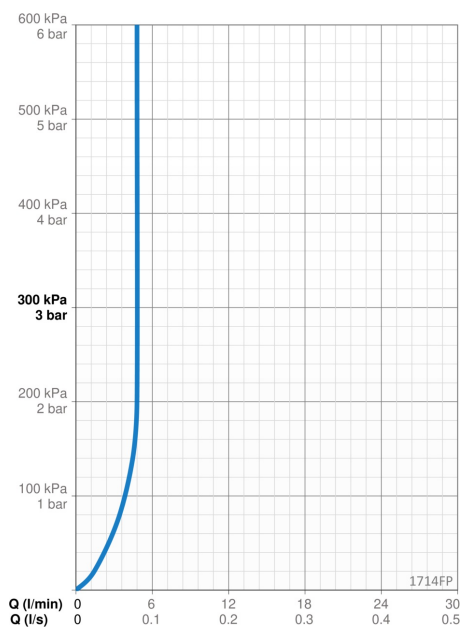

ATSARGINĖS DALYS

SP1714FP

	Pavadinimas	Kodas
01	Filtras	199257/2
02	Atbuliniai vožtuvai + filtrai Chromas	198473/2
03	Tarpiklis, 8x14.3x2	600705/10
04	Baterija, 2CR5 6 V	198330
05	Baterijos dėklas, 2CR5 6 V	199417V
06	Temperatūros reguliatorius	199201V
07	Membrana Nebegaminamas	199205V
07	Membrana	1006500V
08	Solenoidinis ventilis, 6 V	199206V
09	Temperatūros rankenėlė Chromas	601020V
10	Sensorius, 6 V / 24 h Nebegaminamas	199215PV
11	Aeratorius ir raktas, M21.5x1, 5 l/min	601025V
12	Lankstus vamzdelis, L=375, G3/8-M10x1 (2pcs)	601481/2
13	Snapas Chromas	601019V