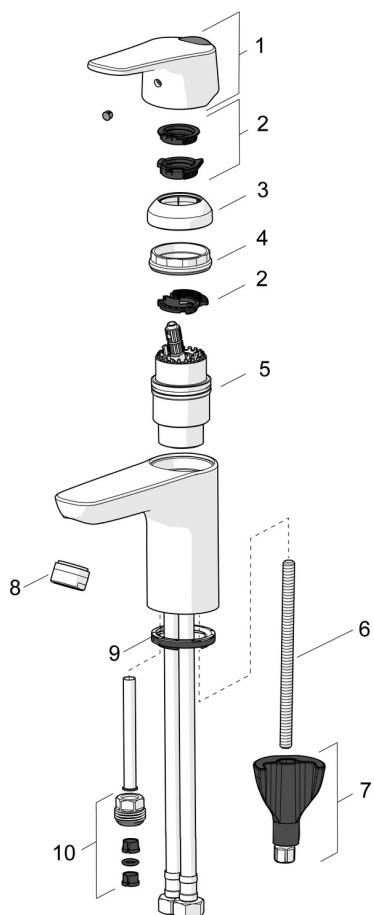

REZERVES DAĻAS

SP1812FG

	Nosaukums	Kods
01	Rokturis Hroms	1000935V
02	Ierobežotājs	1004821V
03	Slēgblodiņa Hroms	1000664V
04	Uzgrieznis, M42x1.5, SW 38	158726
05	Kasete	158890
06	Stiprinājuma skrūve, M8x1, L=130	1000780V
07	Stiprinājuma komplekts	602610V
08	Aerators, M24x1 STD HC A Hroms	232211
09	Starplika	1002371V
10	Iztekas starpsavienojums	159684
N.I.	Noteces aizvara korķis	117929/10
N.I.	Īpašnieks	1002369V

SP0035

	Nosaukums	Kods
01	Slēgvārsta blīvslēgs (10 gab)	249302/10
02	Izklīdētājs ar blīvslēgu	249690