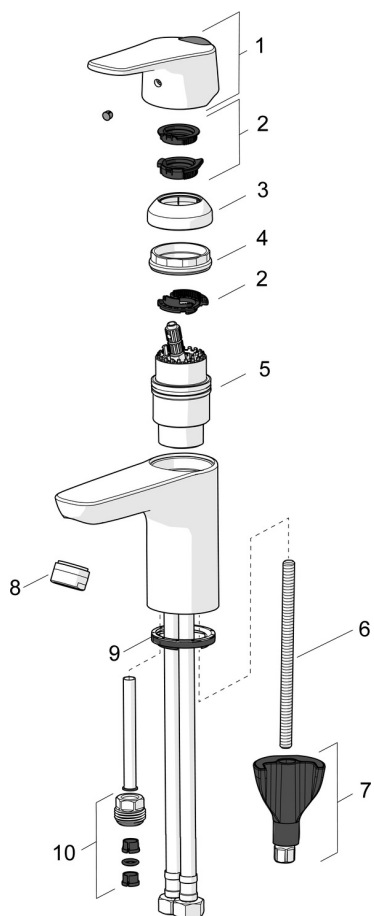

REZERVES DAĻAS

SP1812FG

	Nosaukums	Kods
01	Rokturis Hroms	1000935V
02	Ierobežotājs	1004821V
03	Slēgblodiņa Hroms	1000664V
04	Uzgrieznis, M42x1.5, SW 38	158726
05	Kasete	158890
06	Stiprinājuma skrūve, M8x1, L=130	1000780V
07	Stiprinājuma komplekts	602610V
08	Aerators, M24x1 STD HC A Hroms	232211
09	Starplika	1002371V
10	Iztekas starpsavienojums	159684
N.I.	Noteces aizvara korķis	117929/10
N.I.	Īpašnieks	1002369V

SP0035

	Nosaukums	Kods
01	Slēgvārsta blīvslēgs (10 gab)	249302/10
02	Izklīdētājs ar blīvslēgu	249690