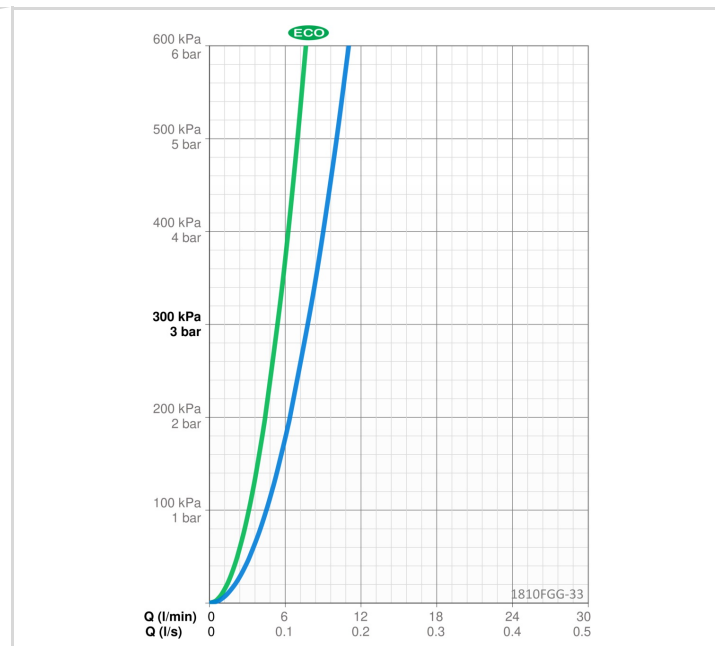

TEKNISKE DATA

FLOW ATTRIBUTTER

Eco-flow ved 300 kPa	0.09 l/s
Vandmængde ved 300 kPa	0.13 l/s
Tryk tab (0.1 l/s)	190 kPa

TEKNISKE EGENSKABER

Varmtvandsforsyning	max. +70°C
Arbejdstryk	50 - 1000 kPa
Tilslutningsstørrelse	G3/8
Fremspring	107 mm
Forebyggelse af tilbageløb (EN1717)	AA
Materiale	brass

BESTEMMELSER

EN standard	EN 817
Støjklasse	I (ISO 3822)

GODKENDELSER OG ERKLÆRINGER

Sintef	Sintef Nr. 3637
SE Energy Mark	1603
KIWA SE	1588
Declaration of conformity	DoC
EPD	S-P-06391

BÆREDYGTIGHED

EPD module A1-A3 (kg CO2 eq.)	6,94
EPD module A4 (kg CO2 eq.)	0,19
EPD module B7 (kg CO2 eq.)	1668,60
EPD module C2 (kg CO2 eq.)	0,01
EPD module C3 (kg CO2 eq.)	0,01
EPD module C4 (kg CO2 eq.)	0,05
EPD module D (kg CO2 eq.)	-4,94