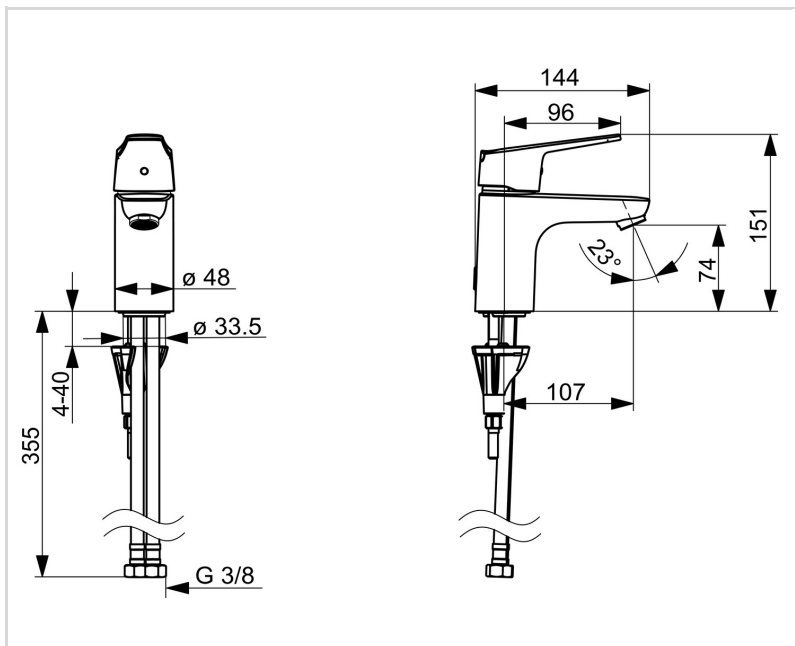

TEKNISKE DATA

FLOW ATTRIBUTTER

Eco-flow ved 300 kPa	0.09 l/s
Vandmængde ved 300 kPa	0.13 l/s
Tryk tab (0.1 l/s)	190 kPa

TEKNISKE EGENSKABER

Varmtvandsforsyning	max. +70°C
Arbejdstryk	50 - 1000 kPa
Tilslutningsstørrelse	G3/8
Fremspring	107 mm
Forebyggelse af tilbageløb (EN1717)	AA
Materiale	brass

BESTEMMELSER

EN standard	EN 817
Støjklasse	I (ISO 3822)

GODKENDELSER OG ERKLÆRINGER

Sintef	Sintef Nr. 3637
SE Energy Mark	1603
KIWA SE	1588
Declaration of conformity	DoC
EPD	S-P-06391

BÆREDYGTIGHED

EPD module A1-A3 (kg CO2 eq.)	6,94
EPD module A4 (kg CO2 eq.)	0,19
EPD module B7 (kg CO2 eq.)	1668,60
EPD module C2 (kg CO2 eq.)	0,01
EPD module C3 (kg CO2 eq.)	0,01
EPD module C4 (kg CO2 eq.)	0,05
EPD module D (kg CO2 eq.)	-4,94

RESERVEDELE

SP1812FG-33

	Navn	Kode	VVS
01	Greb Mat sort	1000935V-33	
02	Begrænser	1004821V	745131953
04	Møtrik, M42x1.5, SW 38	158726	745131435
05	Komplet indmad	158890	745131154
06	Gevindstang, M8x1, L=130	1000780V	704270995
07	Bespændingssæt	602610V	704270996
09	Bundpakning	1002371V	704209990
10	Nippel	159684	745131372
N.I.	Prop	117929/10	
N.I.	Indehaveren	1002369V	