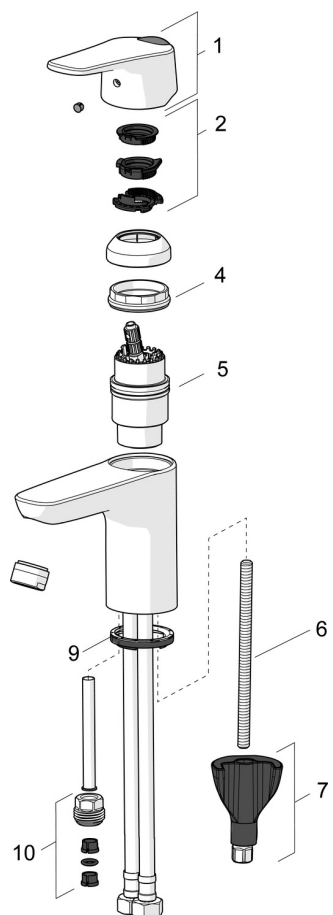

TEKNISKE DATA

FLOW ATTRIBUTTER

Eco-flow ved 300 kPa	0.09 l/s
Vandmængde ved 300 kPa	0.13 l/s
Tryk tab (0.1 l/s)	190 kPa

TEKNISKE EGENSKABER

Varmtvandsforsyning	max. +70°C
Arbejdstryk	50 - 1000 kPa
Tilslutningsstørrelse	G3/8
Fremspring	107 mm
Forebyggelse af tilbageløb (EN1717)	AA
Materiale	brass

BESTEMMELSER

EN standard	EN 817
Støjklasse	I (ISO 3822)

GODKENDELSER OG ERKLÆRINGER

Sintef	Sintef Nr. 3637
SE Energy Mark	1603
KIWA SE	1588
Declaration of conformity	DoC
EPD	S-P-06391

BÆREDYGTIGHED

EPD module A1-A3 (kg CO2 eq.)	6,94
EPD module A4 (kg CO2 eq.)	0,19
EPD module B7 (kg CO2 eq.)	1668,60
EPD module C2 (kg CO2 eq.)	0,01
EPD module C3 (kg CO2 eq.)	0,01
EPD module C4 (kg CO2 eq.)	0,05
EPD module D (kg CO2 eq.)	-4,94

RESERVEDELE

SP1812FG-33

	Navn	Kode	VVS
01	Greb Mat sort	1000935V-33	
02	Begrænser	1004821V	745131953
04	Møtrik, M42x1.5, SW 38	158726	745131435
05	Komplet indmad	158890	745131154
06	Gevindstang, M8x1, L=130	1000780V	704270995
07	Bespændingssæt	602610V	704270996
09	Bundpakning	1002371V	704209990
10	Nippel	159684	745131372
N.I.	Prop	117929/10	
N.I.	Indehaveren	1002369V	