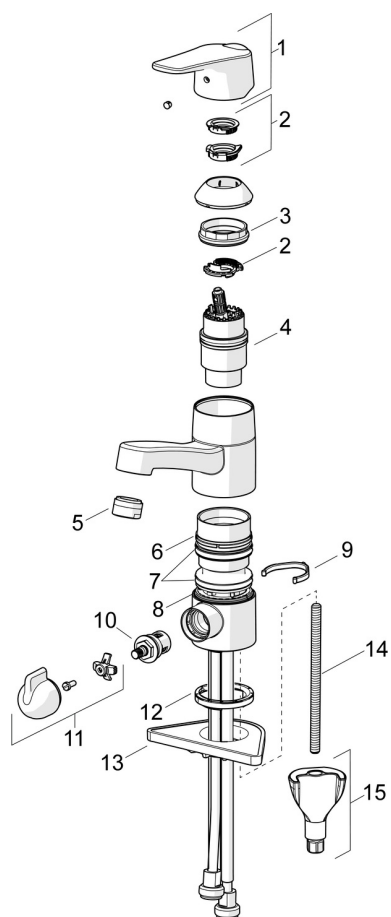

1814FG-33 ORAS VEGA PESUALLASHANA, JOSSA PESUKONEVENTTIILI

YKSIOTE, BIDETTA, PESUKONEVENTTIILI

EAN: 6414150102868

Pesuallashana jossa pesukoneventtiili, Bidetta-käsisuihku ja kääntyvä juoksuputki 120° (voidaan rajoittaa 40°- 80°). Pesukoneventtiilissä keraaminen käyttöventtiili (90° auki-kiinni). Hanan vivussa on veden virtaamaa rajoittava ekonappi. Joustavat kytkentäputket. Mattamusta.

- Tasoasennus
- Mattamusta
- Kääntyvä juoksuputki
- Vakioporesuutin
- Mekaaninen pesukoneventtiili
- Ekotoiminto, Kuuma/Kylmä symbolit, Turvatoiminto, Yksi käyttövipu/kahva
- Käsisuihku, Suihkupidike, Suihkuletku (1500 mm)
- Bidetta-käsisuihku
- Lämpötilan ja virtaaman rajoitusmahdollisuus
- ø 40 mm säätöosa
- Joustavat kytkentäputket
- 3S-Installation -kiinnitysjärjestelmä
- 1 suihkutoiminto

MÄÄRÄYKSET

EN standardi	EN 817
Ääniluokka	I (ISO 3822)

HYVÄKSYNNÄT JA DEKLARAATIOT

STF sertifikaatti	EUFI29-20000935-TH1
Declaration of conformity	DoC
EPD	S-P-06391

VASTUULLISUUS

EPD module A1-A3 (kg CO2 eq.)	12,13
EPD module A4 (kg CO2 eq.)	0,34
EPD module B7 (kg CO2 eq.)	2224,80
EPD module C2 (kg CO2 eq.)	0,02
EPD module C3 (kg CO2 eq.)	0,02
EPD module C4 (kg CO2 eq.)	0,09
EPD module D (kg CO2 eq.)	-8,62

VARAOSAT

SP1814FG-33

	Nimi	Koodi	LVI
01	Käyttövipu Mattamusta	100935V-33	6510290
02	Rajoitin	1004821V	6420673
03	Kiristysmutteri, M42x1.5, SW 38	158726	6420331
04	Säätöosa	158890	6420301
05	Poresuutin, STD M24x1 HC A Mattamusta	1006601V-33	6510302
06	Laakerirengas	601097/10	6420620
07	X-tiivistepakkaus	158735	6420263
08	Laakerirengas	159423/10	6420348
09	Juoksuputken rajoitin, 120°	1001406/10	6420642
09	Juoksuputken rajoitin, 40°-80°	1002207/10	6420574
10	Käyttöventtiili, G1/2	602600V	6420600
11	Pesukoneventtiilin kahva Mattamusta	1005697V-33	
12	Pohjatiiviste	1002371V	6420646
13	Tukilevy, 100x60mm	158825	6420134
14	Kiinnitysruuvi, M8x1, L=130	1000780V	6420637
15	Kiinnityssarja	602610V	6420634