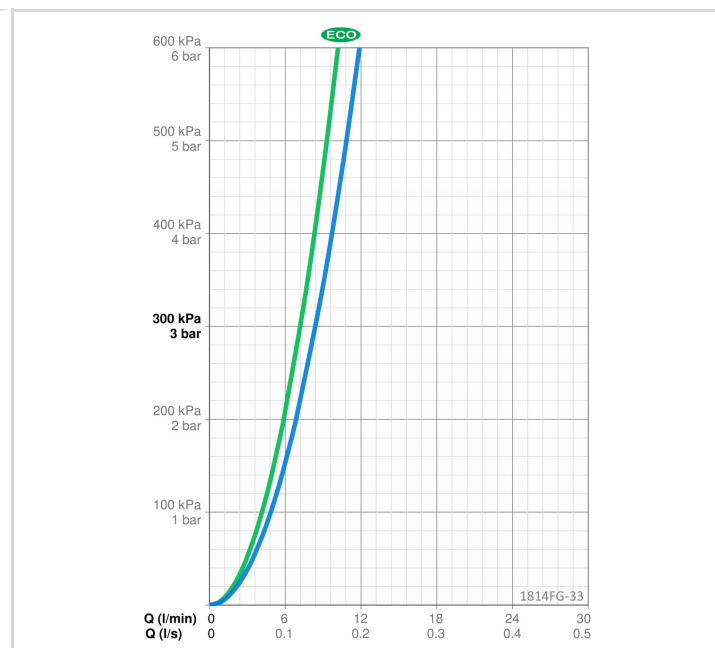

TEKNISET TIEDOT

VIRTAAMATIEDOT

Ekovirtaama 300 kPa	0.12 l/s
Virtaama 300 kPa	0.14 l/s
Painehäviö virtaamalla (0.1 l/s)	160 kPa

TEKNISET OMINAISUUDET

Lämmin vesi	max. +70°C
Käyttöpaine	50 - 1000 kPa
Liitântätkoko	G3/8
Uloottuma	133 mm
Materiaali	Messinki

MÄÄRÄYKSET

EN standardi	EN 817
Ääniluokka	I (ISO 3822)

HYVÄKSYNNÄT JA DEKLARAATIOT

STF sertifikaatti	EUFI29-20000935-TH1
Declaration of conformity	DoC
EPD	S-P-06391

VASTUULLISUUS

EPD module A1-A3 (kg CO2 eq.)	12,13
EPD module A4 (kg CO2 eq.)	0,34
EPD module B7 (kg CO2 eq.)	2224,80
EPD module C2 (kg CO2 eq.)	0,02
EPD module C3 (kg CO2 eq.)	0,02
EPD module C4 (kg CO2 eq.)	0,09
EPD module D (kg CO2 eq.)	-8,62