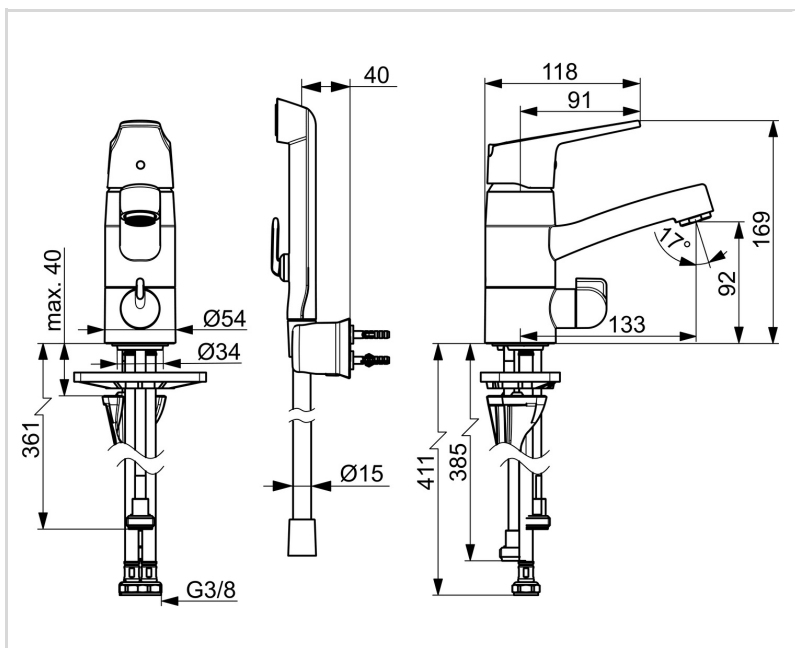

1814FG-33 ORAS VEGA PESUALLASHANA, JOSSA PESUKONEVENTTIILI

YKSIOTE, BIDETTA, PESUKONEVENTTIILI

EAN: 6414150102868

Pesuallashana jossa pesukoneventtiili, Bidetta-käsisuihku ja kääntyvä juoksuputki 120° (voidaan rajoittaa 40°- 80°). Pesukoneventtiilissä keraaminen käyttöventtiili (90° auki-kiinni). Hanan vivussa on veden virtaamaa rajoittava ekonappi. Joustavat kytkentäputket. Mattamusta.

- Tasoasennus
- Mattamusta
- Kääntyvä juoksuputki
- Vakioporesuutin
- Mekaaninen pesukoneventtiili
- Ekotoiminto, Kuuma/Kylmä symbolit, Turvatoiminto, Yksi käyttövipu/kahva
- Käsisuihku, Suihkupidike, Suihkuletku (1500 mm)
- Bidetta-käsisuihku
- Lämpötilan ja virtaaman rajoitusmahdollisuus
- ø 40 mm säätöosa
- Joustavat kytkentäputket
- 3S-Installation -kiinnitysjärjestelmä
- 1 suihkutoiminto

TEKNISET TIEDOT

VIRTAAMATIEDOT

Ekovirtaama 300 kPa	0.12 l/s
Virtaama 300 kPa	0.14 l/s
Painehäviö virtaamalla (0.1 l/s)	160 kPa

TEKNISET OMINAISUUDET

Lämmin vesi	max. +70°C
Käyttöpaine	50 - 1000 kPa
Liitântätkoko	G3/8
Uloottuma	133 mm
Materiaali	Messinki

MÄÄRÄYKSET

EN standardi	EN 817
Ääniluokka	I (ISO 3822)

HYVÄKSYNNÄT JA DEKLARAATIOT

STF sertifikaatti	EUFI29-20000935-TH1
Declaration of conformity	DoC
EPD	S-P-06391

VASTUULLISUUS

EPD module A1-A3 (kg CO2 eq.)	12,13
EPD module A4 (kg CO2 eq.)	0,34
EPD module B7 (kg CO2 eq.)	2224,80
EPD module C2 (kg CO2 eq.)	0,02
EPD module C3 (kg CO2 eq.)	0,02
EPD module C4 (kg CO2 eq.)	0,09
EPD module D (kg CO2 eq.)	-8,62