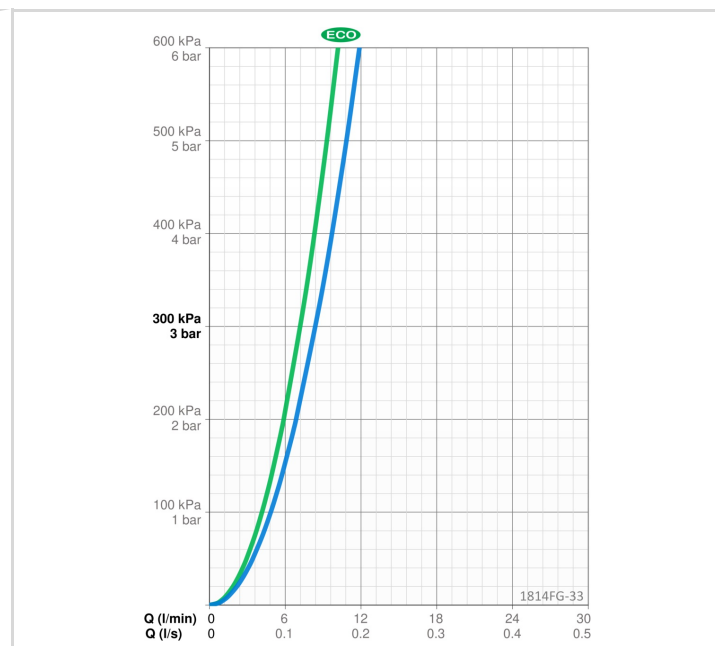

DANE TECHNICZNE

CECHY PRZEPŁYWOWE

Natężenie przepływu przy 300 kPa w wersji Eko	0.12 l/s
Przepływ wody dla 300 kPa	0.14 l/s
Spadek ciśnienia dla przepływu (0.1 l/s)	160 kPa

WŁAŚCIWOŚCI TECHNICZNE

Woda ciepła zasilająca	max. +70°C
Ciśnienie robocze	50 - 1000 kPa
Wielkość przyłącza	G3/8
Projection	133 mm
Material	Mosiądz

PRZEPISY PRAWNE

EN standard	EN 817
Klasa głośności	I (ISO 3822)

CERTYFIKATY I DEKLARACJE

STF certyfikat	EUFI29-20000935-TH1
Declaration of conformity	DoC
EPD	S-P-06391

ZRÓWNOWAŻONY ROZWÓJ

EPD module A1-A3 (kg CO2 eq.)	12,13
EPD module A4 (kg CO2 eq.)	0,34
EPD module B7 (kg CO2 eq.)	2224,80
EPD module C2 (kg CO2 eq.)	0,02
EPD module C3 (kg CO2 eq.)	0,02
EPD module C4 (kg CO2 eq.)	0,09
EPD module D (kg CO2 eq.)	-8,62