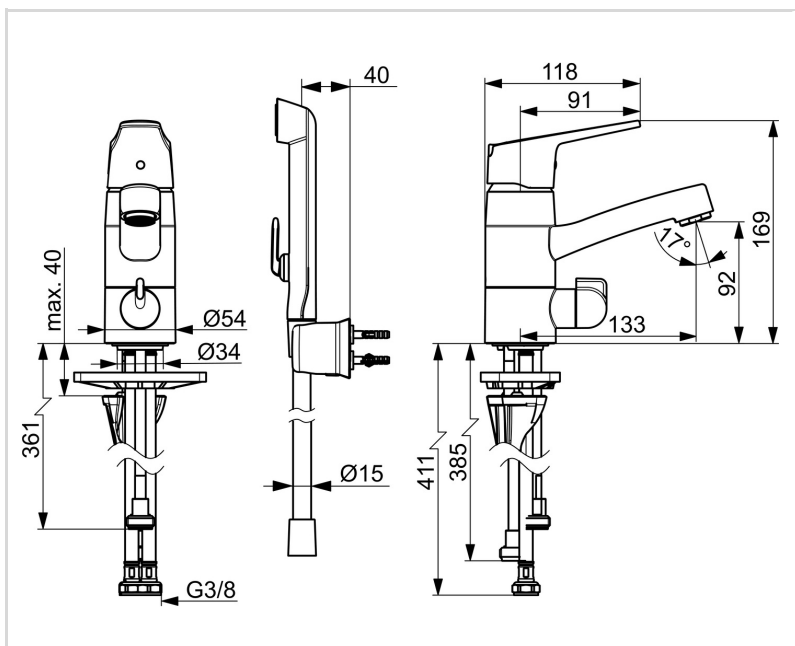

1814FG-33 ORAS VEGA BATERIA UMYWALKOWA Z ZAWOREM DO ZMYWARKI

JEDNOUCHWYTOWA, BIDEKTA, ZAWÓR DO ZMYWARKI

EAN: 6414150102868 static.oras.com/1814FG-33

- Montaż powierzchniowy
- Czarny matowy
- Wylewka obrotowa
- Standardowy aerator
- Mechaniczny zawór do zmywarki
- Funkcja Eco dla przepływu wody, Symbole Ciepła/Zimna, Funkcja bezpieczeństwa dla temperatury wody, Pojedyncza dźwignia/uchwyt
- Słuchawka prysznicowa, Uchwyt natrysku, Wąż natrysku (1500 mm)
- Słuchawka prysznicowa Bidetta
- Możliwość ograniczenia na głowicy maksymalnej temperatury i przepływu
- Ceramiczna głowica \varnothing 40 mm do ustawiania przepływu i temperatury
- Elastyczne wężyki
- System montażu 3S
- 1 rodzaj strumienia

DANE TECHNICZNE

CECHY PRZEPŁYWOWE

Natężenie przepływu przy 300 kPa w wersji Eko	0.12 l/s
Przepływ wody dla 300 kPa	0.14 l/s
Spadek ciśnienia dla przepływu (0.1 l/s)	160 kPa

WŁAŚCIWOŚCI TECHNICZNE

Woda ciepła zasilająca	max. +70°C
Ciśnienie robocze	50 - 1000 kPa
Wielkość przyłącza	G3/8
Projection	133 mm
Material	Mosiądz

CZĘŚCI ZAMIENNE

SP1814FG-33

Nazwa	Kod
01 Dźwignia Czarny matowy	1000935V-33
02 Ogranicznik	1004821V
03 Nakrętka mocująca, M42x1.5, SW 38	158726
04 Moduł sterujący	158890
05 Aerator, STD M24x1 HC A Czarny matowy	1006601V-33
06 Pierścień kompensacyjny	601097/10
07 Zestaw "X"-uszczelnień	158735
08 Pierścień kompensacyjny	159423/10
09 Blokada wylewki, 120°	1001406/10
09 Blokada wylewki, 40°-80°	1002207/10
10 Głowica, G1/2	602600V
11 Dźwignia zaworu pralkowego Czarny matowy	1005697V-33
12 Uszczelka	1002371V
13 Płyta mocująca, 100x60mm	158825
14 Śruba mocująca, M8x1, L=130	1000780V
15 Zestaw mocujący	602610V