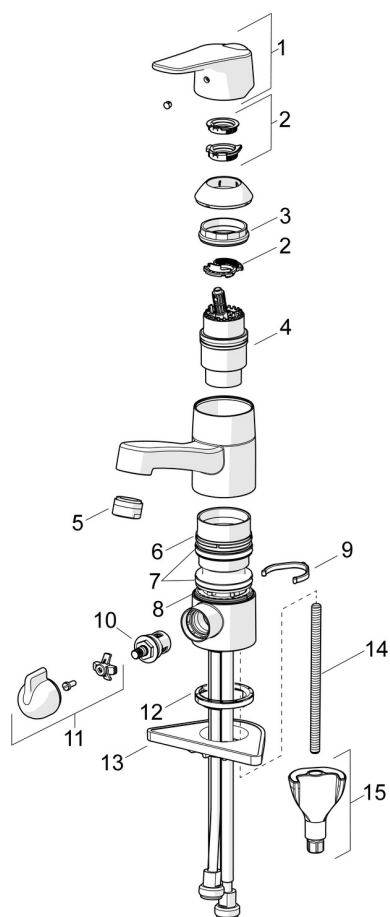

1814FG-33 ORAS VEGA BATERIA UMYWALKOWA Z ZAWOREM DO ZMYWARKI

JEDNOUCHWYTOWA, BIDEKTA, ZAWÓR DO ZMYWARKI

EAN: 6414150102868 static.oras.com/1814FG-33

- Montaż powierzchniowy
- Czarny matowy
- Wylewka obrotowa
- Standardowy aerator
- Mechaniczny zawór do zmywarki
- Funkcja Eco dla przepływu wody, Symbole Ciepła/Zimna, Funkcja bezpieczeństwa dla temperatury wody, Pojedyncza dźwignia/uchwyt
- Słuchawka prysznicowa, Uchwyt natrysku, Wąż natrysku (1500 mm)
- Słuchawka prysznicowa Bidetta
- Możliwość ograniczenia na głowicy maksymalnej temperatury i przepływu
- Ceramiczna głowica \varnothing 40 mm do ustawiania przepływu i temperatury
- Elastyczne wężyki
- System montażu 3S
- 1 rodzaj strumienia

DANE TECHNICZNE

CECHY PRZEPŁYWOWE

Natężenie przepływu przy 300 kPa w wersji Eko	0.12 l/s
Przepływ wody dla 300 kPa	0.14 l/s
Spadek ciśnienia dla przepływu (0.1 l/s)	160 kPa

WŁAŚCIWOŚCI TECHNICZNE

Woda ciepła zasilająca	max. +70°C
Ciśnienie robocze	50 - 1000 kPa
Wielkość przyłącza	G3/8
Projection	133 mm
Material	Mosiądz

CZĘŚCI ZAMIENNE

SP1814FG-33

Nazwa	Kod
01 Dźwignia Czarny matowy	1000935V-33
02 Ogranicznik	1004821V
03 Nakrętka mocująca, M42x1.5, SW 38	158726
04 Moduł sterujący	158890
05 Aerator, STD M24x1 HC A Czarny matowy	1006601V-33
06 Pierścień kompensacyjny	601097/10
07 Zestaw "X"-uszczelnień	158735
08 Pierścień kompensacyjny	159423/10
09 Blokada wylewki, 120°	1001406/10
09 Blokada wylewki, 40°-80°	1002207/10
10 Głowica, G1/2	602600V
11 Dźwignia zaworu pralkowego Czarny matowy	1005697V-33
12 Uszczelka	1002371V
13 Płyta mocująca, 100x60mm	158825
14 Śruba mocująca, M8x1, L=130	1000780V
15 Zestaw mocujący	602610V