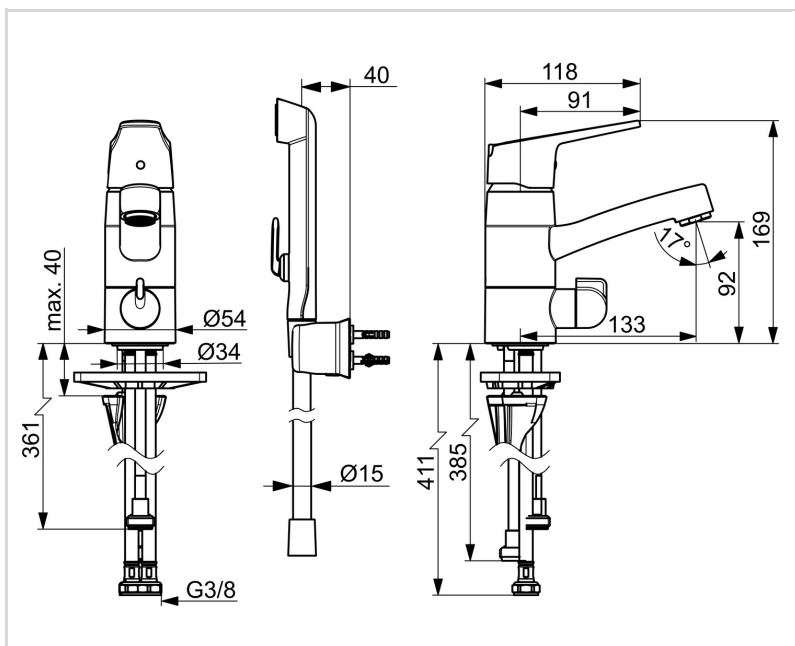

1814FG ORAS VEGA PESUALLASHANA, JOSSA PESUKONEVENTTIILI

YKSIOTE, BIDETTA, PESUKONEVENTTIILI

EAN: 6414150102851

Pesuallashana jossa pesukoneventtiili, Bidetta-käsisiuhku ja kääntyvä juoksuputki 120° (voidaan rajoittaa 40°- 80°). Pesukoneventtiilissä keraaminen käyttöventtiili (90° auki-kiinni). Hanan vivussa on veden virtaamaa rajoittava ekonappi. Joustavat kytkentäputket.

- Tasoasennus
- Kromi
- Kääntyvä juoksuputki
- Vakioporesuutin
- Mekaaninen pesukoneventtiili
- Ekotoiminto, Kuuma/Kylmä symbolit, Turvatoiminto, Yksi käyttövipu/kahva
- Käsisiuhku, Suihkupidike, Suihkuletku (1500 mm)
- Bidetta-käsisiuhku
- Lämpötilan ja virtaaman rajoitusmahdollisuus
- Ø 40 mm säätöosa
- Joustavat kytkentäputket
- 3S-Installation -kiinnitysjärjestelmä
- 1 suihkutoiminto

TEKNISET TIEDOT

VIRTAAMATIEDOT

Ekovirtaama 300 kPa	0.12 l/s
Virtaama 300 kPa	0.14 l/s
Painehäviö virtaamalla (0.1 l/s)	160 kPa

TEKNISET OMINAISUUDET

Lämmin vesi	max. +70°C
Käyttöpaine	50 - 1000 kPa
Liitântätkoko	G3/8
Uloottuma	133 mm
Materiaali	Messinki

MÄÄRÄYKSET

EN standardi	EN 817
Ääniluokka	I (ISO 3822)

HYVÄKSYNNÄT JA DEKLARAATIOIOT

STF sertifikaatti	EUFI29-20000935-TH1
Declaration of conformity	DoC
EPD	S-P-06391

VASTUULLISUUS

EPD module A1-A3 (kg CO2 eq.)	12,13
EPD module A4 (kg CO2 eq.)	0,34
EPD module B7 (kg CO2 eq.)	2224,80
EPD module C2 (kg CO2 eq.)	0,02
EPD module C3 (kg CO2 eq.)	0,03
EPD module C4 (kg CO2 eq.)	0,09
EPD module D (kg CO2 eq.)	-8,63