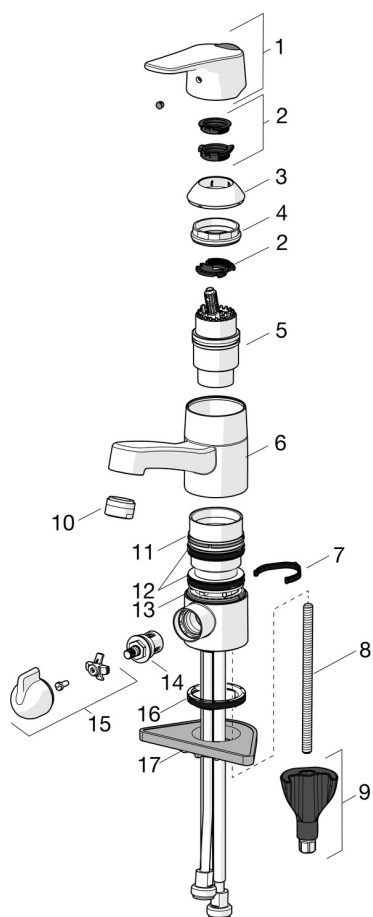

1814FG ORAS VEGA PESUALLASHANA, JOSSA PESUKONEVENTTIILI

YKSIOTE, BIDETTA, PESUKONEVENTTIILI

EAN: 6414150102851

Pesuallashana jossa pesukoneventtiili, Bidetta-käsisiuhku ja kääntyvä juoksuputki 120° (voidaan rajoittaa 40°- 80°). Pesukoneventtiilissä keraaminen käyttöventtiili (90° auki-kiinni). Hanan vivussa on veden virtaamaa rajoittava ekonappi. Joustavat kytkentäputket.

- Tasoasennus
- Kromi
- Kääntyvä juoksuputki
- Vakioporesuutin
- Mekaaninen pesukoneventtiili
- Ekotoiminto, Kuuma/Kylmä symbolit, Turvatoiminto, Yksi käyttövipu/kahva
- Käsisiuhku, Suihkupidike, Suihkuletku (1500 mm)
- Bidetta-käsisiuhku
- Lämpötilan ja virtaaman rajoitusmahdollisuus
- Ø 40 mm säätöosa
- Joustavat kytkentäputket
- 3S-Installation -kiinnitysjärjestelmä
- 1 suihkutoiminto

MÄÄRÄYKSET

EN standardi	EN 817
Ääniluokka	I (ISO 3822)

HYVÄKSYNNÄT JA DEKLARAATIOIOT

STF sertifikaatti	EUFI29-20000935-TH1
Declaration of conformity	DoC
EPD	S-P-06391

VASTUULLISUUS

EPD module A1-A3 (kg CO2 eq.)	12,13
EPD module A4 (kg CO2 eq.)	0,34
EPD module B7 (kg CO2 eq.)	2224,80
EPD module C2 (kg CO2 eq.)	0,02
EPD module C3 (kg CO2 eq.)	0,03
EPD module C4 (kg CO2 eq.)	0,09
EPD module D (kg CO2 eq.)	-8,63

VARAOSAT

SP1814G

	Nimi	Koodi	LVI
01	Käyttövipu Kromi	1000935V	6420658
02	Rajoitin	1004821V	6420673
03	Suojakuppi Kromi	602589V	6420632
04	Kiristysmutteri, M42x1.5, SW 38	158726	6420331
05	Säätöosa	158890	6420301
06	Juoksuputki, L=132 Kromi	602520V	6510237
07	Juoksuputken rajoitin, 120°	1001406/10	6420642
07	Juoksuputken rajoitin, 40°-80°	1002207/10	6420574
08	Kiinnitysruuvi, M8x1, L=130	1000780V	6420637
09	Kiinnityssarja	602610V	6420634
10	Poresuutin, M24x1 STD HC A Kromi	232211	6421630
11	Laakerirengas	601097/10	6420620
12	X-tiivistepakkaus	158735	6420263
13	Laakerirengas	159423/10	6420348
14	Käyttöventtiili, G1/2	602600V	6420600
15	Pesukoneventtiilin kahva Kromi	1005697V	6420657
16	Pohjatiiviste	1002371V	6420646
17	Tukilevy, 100x60mm	158825	6420134