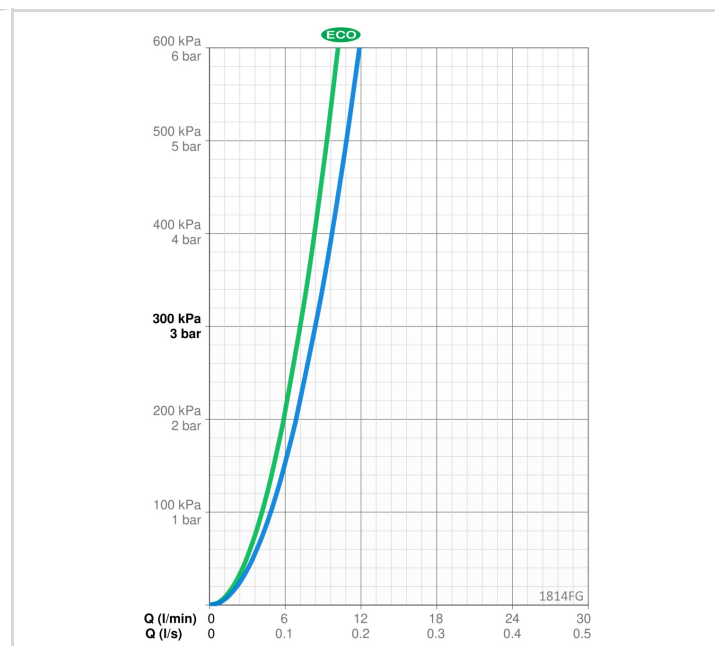

TEKNISET TIEDOT

VIRTAAMATIEDOT

Ekovirtaama 300 kPa	0.12 l/s
Virtaama 300 kPa	0.14 l/s
Painehäviö virtaamalla (0.1 l/s)	160 kPa

TEKNISET OMINAISUUDET

Lämmin vesi	max. +70°C
Käyttöpaine	50 - 1000 kPa
Liitântätkoko	G3/8
Uloottuma	133 mm
Materiaali	Messinki

MÄÄRÄYKSET

EN standardi	EN 817
Ääniluokka	I (ISO 3822)

HYVÄKSYNNÄT JA DEKLARAATIOIOT

STF sertifikaatti	EUFI29-20000935-TH1
Declaration of conformity	DoC
EPD	S-P-06391

VASTUULLISUUS

EPD module A1-A3 (kg CO2 eq.)	12,13
EPD module A4 (kg CO2 eq.)	0,34
EPD module B7 (kg CO2 eq.)	2224,80
EPD module C2 (kg CO2 eq.)	0,02
EPD module C3 (kg CO2 eq.)	0,03
EPD module C4 (kg CO2 eq.)	0,09
EPD module D (kg CO2 eq.)	-8,63