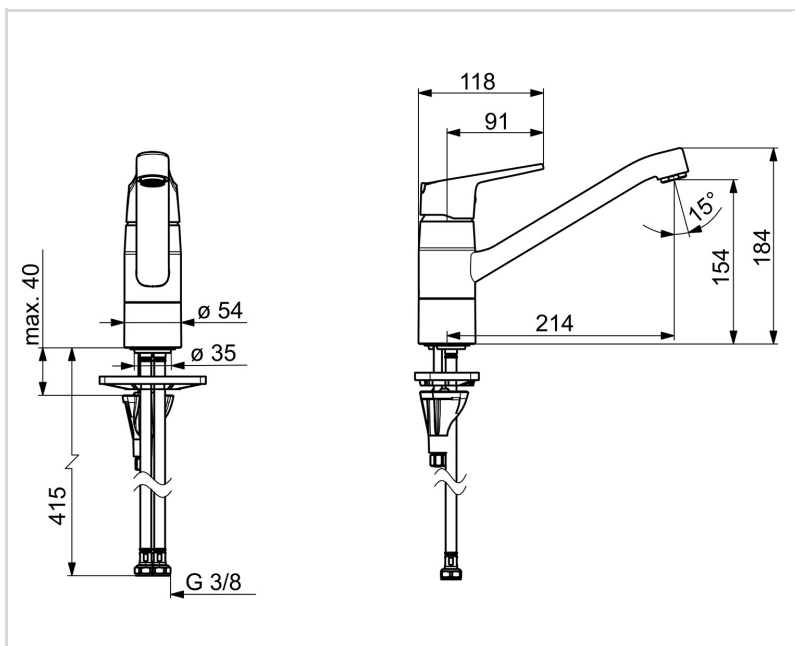

RESERVDLAR

SP1820FG

	Namn	Kod	RSK
01	Spak Krom	1000935V	8386136
02	Begränsare	1004821V	
03	Skyddskåpa Krom	602589V	8386090
04	Fästmutter, M42x1.5, SW 38	158726	8347501
05	Reglerinsats	158890	8347507
06	Utloppspip, L=210 Krom	1005585V	
07	Begränsare för utloppspip, 40°-80°	1002207/10	
07	Begränsare för utloppspip, 120°	1001406/10	8446426
08	Monteringsbult, M8x1, L=130	1000780V	
09	Monteringssats	602610V	8393996
10	Nippel	159684	
11	Strålsamlare, M24x1 STD HC B Krom	232210	8242095
12	Glidring	601097/10	
13	X-tätningssats	158735	8347504
14	Glidring	159423/10	8347544
15	Bottentätning	1002371V	
16	Stödskiva, 100x60mm	158825	8347884