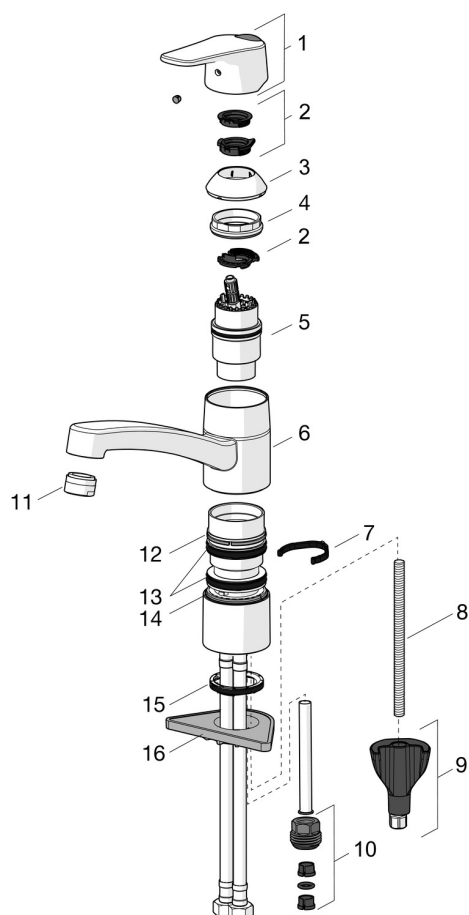

F = flexibel anslutning.

- Bänkmonterad
- Krom
- Svängbar utloppspip, Möjlighet till begränsning av svängradien
- CASCADE® - stråle
- Ettgreppsblandare, Eco funktion för vattenflöde, Symboler för Varmt/Kallt
- Möjlighet till spärr för begränsning av temperatur och flöde
- ø 40 mm keramisk kassett för flödes- och temperaturkontroll
- Flexibel anslutning
- Oras 3S-Installation för snabb, säker och enkel montering

TEKNISK DATA

FLÖDESEGENSKAPER

Eco-flöde vid 300 kPa	0.17 l/s
Flöde vid 300 kPa	0.29 l/s
Tryckfall vid flöde (0.2 l/s)	150 kPa

TEKNISKA EGENSKAPER

DN mått (nominell)	DN15
Varmvattenanslutning	max. +70°C
Arbetsstryck	50 - 1000 kPa
Anslutning, mått	G3/8
Projection	214 mm
Backflow prevention (EN1717)	AA
Material	Mässing

RESERVDLAR

SP1820FG

	Namn	Kod	RSK
01	Spak Krom	1000935V	8386136
02	Begränsare	1004821V	
03	Skyddskåpa Krom	602589V	8386090
04	Fästmutter, M42x1.5, SW 38	158726	8347501
05	Reglerinsats	158890	8347507
06	Utloppspip, L=210 Krom	1005585V	
07	Begränsare för utloppspip, 40°-80°	1002207/10	
07	Begränsare för utloppspip, 120°	1001406/10	8446426
08	Monteringsbult, M8x1, L=130	1000780V	
09	Monteringssats	602610V	8393996
10	Nippel	159684	
11	Strålsamlare, M24x1 STD HC B Krom	232210	8242095
12	Glidring	601097/10	
13	X-tätningssats	158735	8347504
14	Glidring	159423/10	8347544
15	Bottentätning	1002371V	
16	Stödskiva, 100x60mm	158825	8347884