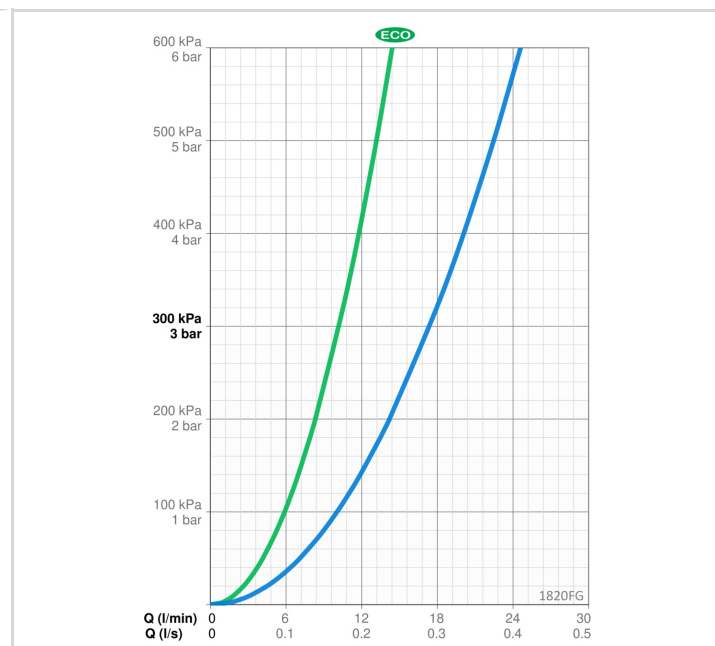

RESERVDLAR

SP1820FG

	Namn	Kod	RSK
01	Spak Krom	1000935V	8386136
02	Begränsare	1004821V	
03	Skyddskåpa Krom	602589V	8386090
04	Fästmutter, M42x1.5, SW 38	158726	8347501
05	Reglerinsats	158890	8347507
06	Utloppspip, L=210 Krom	1005585V	
07	Begränsare för utloppspip, 40°-80°	1002207/10	
07	Begränsare för utloppspip, 120°	1001406/10	8446426
08	Monteringsbult, M8x1, L=130	1000780V	
09	Monteringssats	602610V	8393996
10	Nippel	159684	
11	Strålsamlare, M24x1 STD HC B Krom	232210	8242095
12	Glidring	601097/10	
13	X-tätningssats	158735	8347504
14	Glidring	159423/10	8347544
15	Bottentätning	1002371V	
16	Stödskiva, 100x60mm	158825	8347884