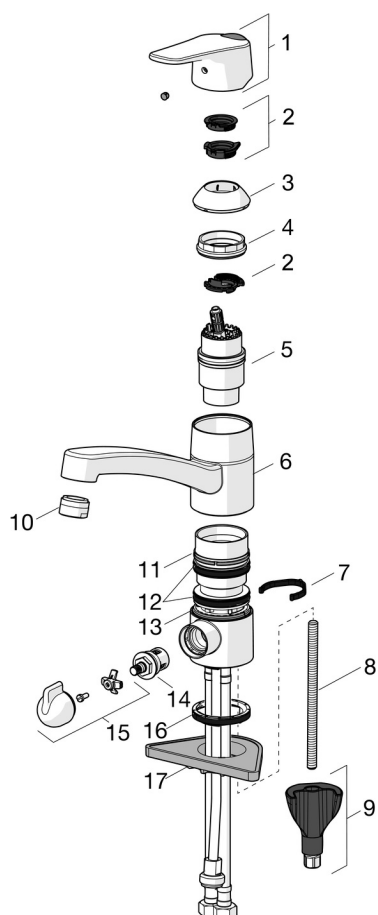

- Tasoasennus
- Kromi
- Kääntyvä juoksuputki, Kääntymiskulman rajoitusmahdollisuus
- Vakioporesuutin
- Mekaaninen pesukoneventtiili
- Yksi käyttövipu/kahva, Kuuma/Kylmä symbolit, Ekotoiminto
- Lämpötilan ja virtaaman rajoitusmahdollisuus
- Ø 40 mm säätöosa
- Joustavat kytkentäputket
- 3S-Installation -kiinnitysjärjestelmä

MÄÄRÄYKSET

EN standardi	EN 817
Ääniluokka	I (ISO 3822)

HYVÄKSYNNÄT JA DEKLARAATIOT

STF sertifikaatti	EUF129-20000935-TH1
Declaration of conformity	DoC
EPD	S-P-06396

VASTUULLISUUS

EPD module A1-A3 (kg CO2 eq.)	13,45
EPD module A4 (kg CO2 eq.)	0,27
EPD module B7 (kg CO2 eq.)	4018,80
EPD module C2 (kg CO2 eq.)	0,02
EPD module C3 (kg CO2 eq.)	0,02
EPD module C4 (kg CO2 eq.)	0,41
EPD module D (kg CO2 eq.)	-7,60

VARAOSAT

SP1825FG

	Nimi	Koodi	LVI
01	Käyttövipu Kromi	1000935V	6420658
02	Rajoitin	1004821V	6420673
03	Suojakuppi Kromi	602589V	6420632
04	Kiristysmutteri, M42x1.5, SW 38	158726	6420331
05	Säätöosa	158890	6420301
06	Juoksuputki, L=210 Kromi	1005585V	6510259
07	Juoksuputken rajoitin, 40°-80°	1002207/10	6420574
07	Juoksuputken rajoitin, 120°	1001406/10	6420642
08	Kiinnitysruuvi, M8x1, L=130	1000780V	6420637
09	Kiinnityssarja	602610V	6420634
10	Poresuutin, M24x1 STD HC B Kromi	232210	6421620
11	Laakerirengas	601097/10	6420620
12	X-tiivistepakkaus	158735	6420263
13	Laakerirengas	159423/10	6420348
14	Käyttöventtiili, G1/2	602600V	6420600
15	Pesukoneventtiilin kahva Kromi	1005697V	6420657
16	Pohjatiiviste	1002371V	6420646
17	Tukilevy, 100x60mm	158825	6420134