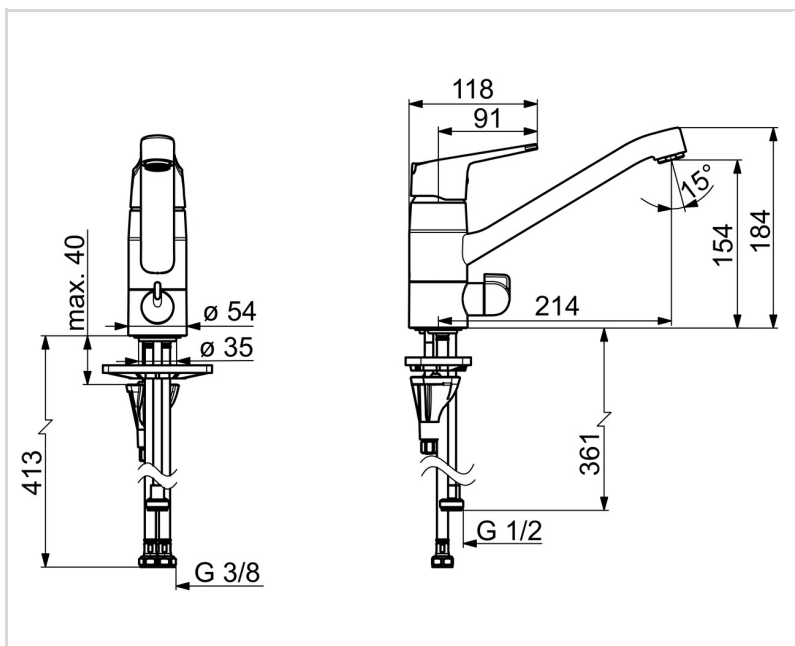

- Tasoasennus
- Kromi
- Kääntyvä juoksuputki, Kääntymiskulman rajoitusmahdollisuus
- Vakioporesuutin
- Mekaaninen pesukoneventtiili
- Yksi käyttövipu/kahva, Kuuma/Kylmä symbolit, Ekotoiminto
- Lämpötilan ja virtaaman rajoitusmahdollisuus
- Ø 40 mm säätöosa
- Joustavat kytkentäputket
- 3S-Installation -kiinnitysjärjestelmä

MÄÄRÄYKSET

EN standardi	EN 817
Ääniluokka	I (ISO 3822)

HYVÄKSYNNÄT JA DEKLARAATIOT

STF sertifikaatti	EUF129-20000935-TH1
Declaration of conformity	DoC
EPD	S-P-06396

VASTUULLISUUS

EPD module A1-A3 (kg CO2 eq.)	13,45
EPD module A4 (kg CO2 eq.)	0,27
EPD module B7 (kg CO2 eq.)	4018,80
EPD module C2 (kg CO2 eq.)	0,02
EPD module C3 (kg CO2 eq.)	0,02
EPD module C4 (kg CO2 eq.)	0,41
EPD module D (kg CO2 eq.)	-7,60