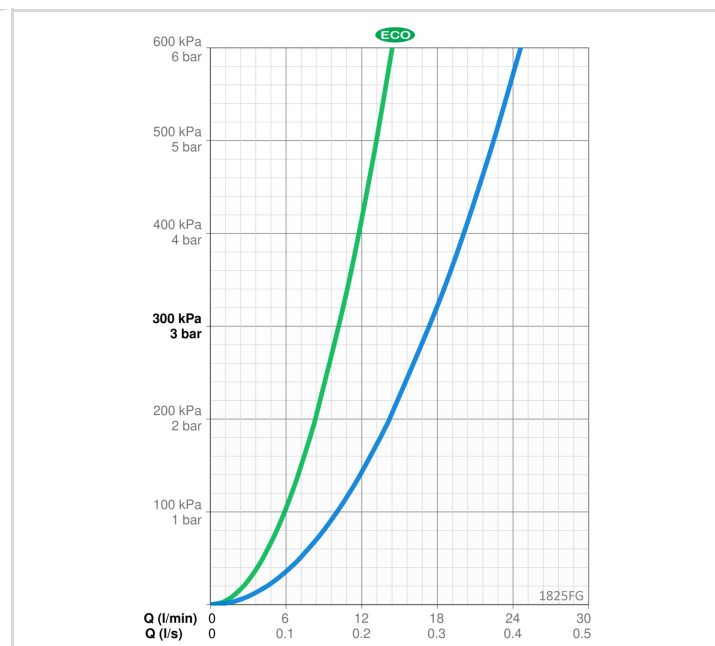

TEKNISET TIEDOT

VIRTAAMATIEDOT

Ekovirtaama 300 kPa	0.17 l/s
Virtaama 300 kPa	0.29 l/s
Painehäviö virtaamalla (0.2 l/s)	150 kPa

TEKNISET OMINAISUUDET

Lämmin vesi	max. +70°C
Käyttöpaine	50 - 1000 kPa
Liitäntäkoko	G3/8
Uloottuma	214 mm
Takaisinimusojaus (EN1717)	AA
Materiaali	Messinki

MÄÄRÄYKSET

EN standardi	EN 817
Ääniluokka	I (ISO 3822)

HYVÄKSYNNÄT JA DEKLARAATIOT

STF sertifikaatti	EUF129-20000935-TH1
Declaration of conformity	DoC
EPD	S-P-06396

VASTUULLISUUS

EPD module A1-A3 (kg CO2 eq.)	13,45
EPD module A4 (kg CO2 eq.)	0,27
EPD module B7 (kg CO2 eq.)	4018,80
EPD module C2 (kg CO2 eq.)	0,02
EPD module C3 (kg CO2 eq.)	0,02
EPD module C4 (kg CO2 eq.)	0,41
EPD module D (kg CO2 eq.)	-7,60