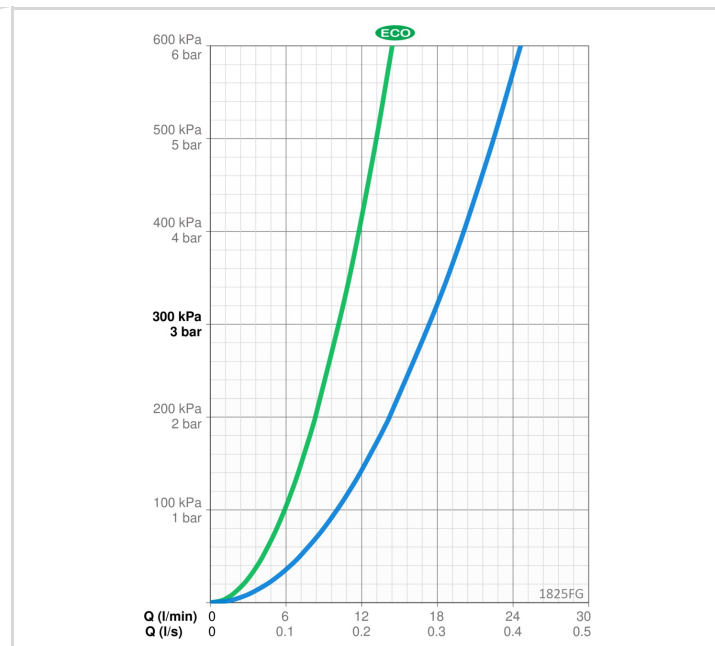

TEKNISK DATA

FLOW ATTRIBUTTER

Øko-stråle ved 300 kPa	0.17 l/s
Vannmengde ved 300 kPa	0.29 l/s
Trykktap (0.2 l/s)	150 kPa

TEKNISKE EGENSKAPER

Varmtvannsforsyning	max. +70°C
Arbeidstrykk	50 - 1000 kPa
Tilkoblingsstørrelse	G3/8
Projeksjon	214 mm
Tilbakeslagssikring (EN1717)	AA
Materiale	brass

BESTEMMELSER

EN Standard	EN 817
Støyklasse	I (ISO 3822)

GODKJENNINGER OG ERKLÆRINGER

STF Sertifikat	EUF129-20000935-TH1
Declaration of conformity	DoC
EPD	S-P-06396

BÆREKRAFTIGHET

EPD module A1-A3 (kg CO2 eq.)	13,45
EPD module A4 (kg CO2 eq.)	0,27
EPD module B7 (kg CO2 eq.)	4018,80
EPD module C2 (kg CO2 eq.)	0,02
EPD module C3 (kg CO2 eq.)	0,02
EPD module C4 (kg CO2 eq.)	0,41
EPD module D (kg CO2 eq.)	-7,60