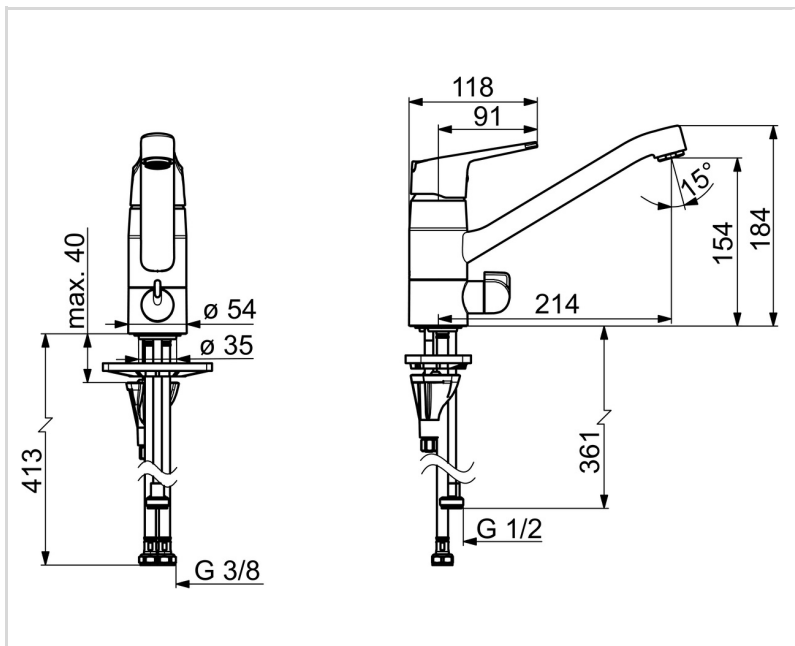

TEKNISK DATA

FLOW ATTRIBUTTER

Øko-stråle ved 300 kPa	0.17 l/s
Vannmengde ved 300 kPa	0.29 l/s
Trykktap (0.2 l/s)	150 kPa

TEKNISKE EGENSKAPER

Varmtvannsforsyning	max. +70°C
Arbeidstrykk	50 - 1000 kPa
Tilkoblingsstørrelse	G3/8
Projeksjon	214 mm
Tilbakeslagssikring (EN1717)	AA
Materiale	brass

BESTEMMELSER

EN Standard	EN 817
Støyklasse	I (ISO 3822)

GODKJENNINGER OG ERKLÆRINGER

STF Sertifikat	EUF129-20000935-TH1
Declaration of conformity	DoC
EPD	S-P-06396

BÆREKRAFTIGHET

EPD module A1-A3 (kg CO2 eq.)	13,45
EPD module A4 (kg CO2 eq.)	0,27
EPD module B7 (kg CO2 eq.)	4018,80
EPD module C2 (kg CO2 eq.)	0,02
EPD module C3 (kg CO2 eq.)	0,02
EPD module C4 (kg CO2 eq.)	0,41
EPD module D (kg CO2 eq.)	-7,60

RESERVE DELER

SP1825FG

Navn	Kode	NRF
01 Hendel Krom	1000935V	4205342
02 Sperrehylse	1004821V	4205353
03 Dekkring Krom	602589V	4205222
04 Festemutter for kassett, M4x1.5, SW 38	158726	4204528
05 Kassett	158890	4204627
06 Tut komplett, L=210 Krom	1005585V	4205357
07 Begrenser for svingbar tut, 40°-80°	1002207/10	4205347
07 Begrenser for svingbar tut, 120°	1001406/10	4205255
08 Pinneskruer, M8x1, L=130	1000780V	4205235
09 Kranfeste komplett	602610V	4205225
10 Strålesamler, M24x1 STD HC B Krom	232210	4204428
11 Glideringer	601097/10	4205166
12 X-ringsett	158735	4204695
13 Glideringer	159423/10	4204559
14 Keramisk overdel, G1/2	602600V	4205223
15 Ratt for vaskemaskinkran Krom	1005697V	4205358
16 Underlagsskive	1002371V	4205303
17 Støtteplate, 100x60mm	158825	4204534