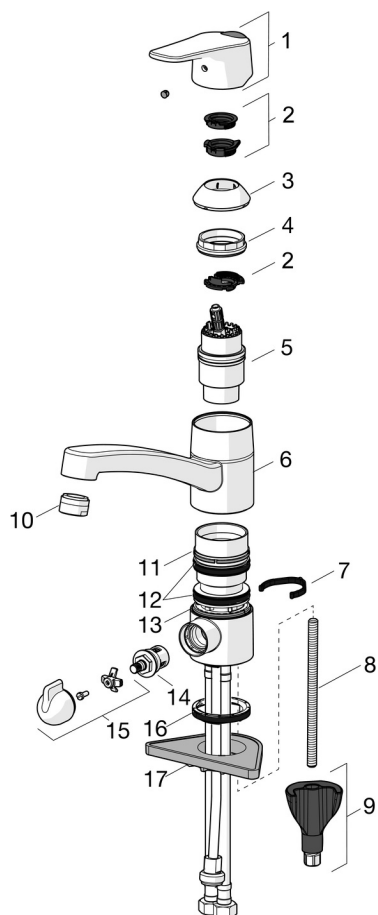

- Benkemontert
- Krom
- Svingbar tut, Svingbar med begrensning
- CASCADE® - stråle
- Mekanisk avstengningsventil for eksternt utstyr
- Ettgrepshendel, Varmt/kaldt symbol, Hendel med øko-funksjon
- Temperatur- og mengdebegrensere
- Ø 40 mm kassett
- Fleksible slanger
- 3S Installasjon

TEKNISK DATA

FLOW ATTRIBUTTER

Øko-stråle ved 300 kPa	0.17 l/s
Vannmengde ved 300 kPa	0.29 l/s
Trykktap (0.2 l/s)	150 kPa

TEKNISKE EGENSKAPER

Varmtvannsforsyning	max. +70°C
Arbeidstrykk	50 - 1000 kPa
Tilkoblingsstørrelse	G3/8
Projeksjon	214 mm
Tilbakeslagssikring (EN1717)	AA
Materiale	brass

RESERVE DELER

SP1825FG

Navn	Kode	NRF
01 Hendel Krom	1000935V	4205342
02 Sperrehylse	1004821V	4205353
03 Dekkring Krom	602589V	4205222
04 Festemutter for kassett, M4x1.5, SW 38	158726	4204528
05 Kassett	158890	4204627
06 Tut komplett, L=210 Krom	1005585V	4205357
07 Begrenser for svingbar tut, 40°-80°	1002207/10	4205347
07 Begrenser for svingbar tut, 120°	1001406/10	4205255
08 Pinneskruer, M8x1, L=130	1000780V	4205235
09 Kranfeste komplett	602610V	4205225
10 Strålesamler, M24x1 STD HC B Krom	232210	4204428
11 Glideringer	601097/10	4205166
12 X-ringsett	158735	4204695
13 Glideringer	159423/10	4204559
14 Keramisk overdel, G1/2	602600V	4205223
15 Ratt for vaskemaskinkran Krom	1005697V	4205358
16 Underlagsskive	1002371V	4205303
17 Støtteplate, 100x60mm	158825	4204534