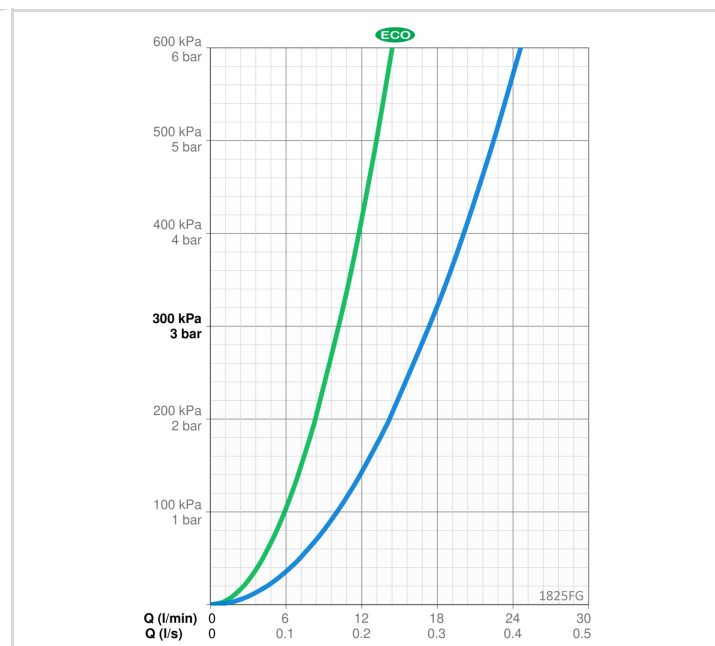

RESERVDLAR

SP1825FG

	Namn	Kod	RSK
01	Spak Krom	1000935V	8386136
02	Begränsare	1004821V	
03	Skyddskåpa Krom	602589V	8386090
04	Fästmutter, M42x1.5, SW 38	158726	8347501
05	Reglerinsats	158890	8347507
06	Utloppspip, L=210 Krom	1005585V	
07	Begränsare för utloppspip, 40°-80°	1002207/10	
07	Begränsare för utloppspip, 120°	1001406/10	8446426
08	Monteringsbult, M8x1, L=130	1000780V	
09	Monteringsssats	602610V	8393996
10	Strålsamlare, M24x1 STD HC B Krom	232210	8242095
11	Glidring	601097/10	
12	X-tätningssats	158735	8347504
13	Glidring	159423/10	8347544
14	Kranöverdel, G1/2	602600V	8441459
15	Vred för tvättmaskinsavstängning Krom	1005697V	8387185
16	Bottentätning	1002371V	
17	Stödskiva, 100x60mm	158825	8347884