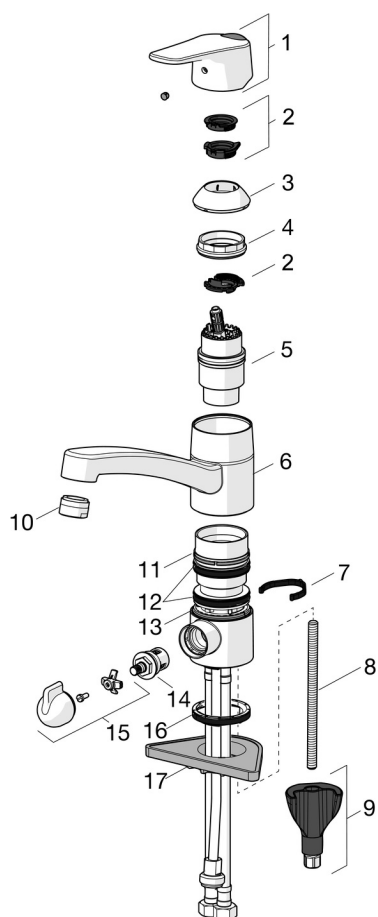

F = flexibel anslutning.

- Bänkmonterad
- Krom
- Svängbar utloppspip, Möjlighet till begränsning av svängradien
- CASCADE® - stråle
- Mekanisk avstängningsventil för extern utrustning
- Ettgreppsblandare, Symboler för Varmt/Kallt, Eco funktion för vattenflöde
- Möjlighet till spärr för begränsning av temperatur och flöde
- ø 40 mm keramisk kasset för flödes- och temperaturkontroll
- Flexibel anslutning
- Oras 3S-Installation för snabb, säker och enkel montering

TEKNISK DATA

FLÖDESEGENSKAPER

Eco-flöde vid 300 kPa	0.17 l/s
Flöde vid 300 kPa	0.29 l/s
Tryckfall vid flöde (0.2 l/s)	150 kPa

TEKNISKA EGENSKAPER

Varmvattenanslutning	max. +70°C
Arbetsstryck	50 - 1000 kPa
Anslutning, mått	G3/8
Projection	214 mm
Backflow prevention (EN1717)	AA
Material	Mässing

RESERVDLAR

SP1825FG

	Namn	Kod	RSK
01	Spak Krom	1000935V	8386136
02	Begränsare	1004821V	
03	Skyddskåpa Krom	602589V	8386090
04	Fästmutter, M42x1.5, SW 38	158726	8347501
05	Reglerinsats	158890	8347507
06	Utloppspip, L=210 Krom	1005585V	
07	Begränsare för utloppspip, 40°-80°	1002207/10	
07	Begränsare för utloppspip, 120°	1001406/10	8446426
08	Monteringsbult, M8x1, L=130	1000780V	
09	Monteringsssats	602610V	8393996
10	Strålsamlare, M24x1 STD HC B Krom	232210	8242095
11	Glidring	601097/10	
12	X-tätningssats	158735	8347504
13	Glidring	159423/10	8347544
14	Kranöverdel, G1/2	602600V	8441459
15	Vred för tvättmaskinsavstängning Krom	1005697V	8387185
16	Bottentätning	1002371V	
17	Stödskiva, 100x60mm	158825	8347884