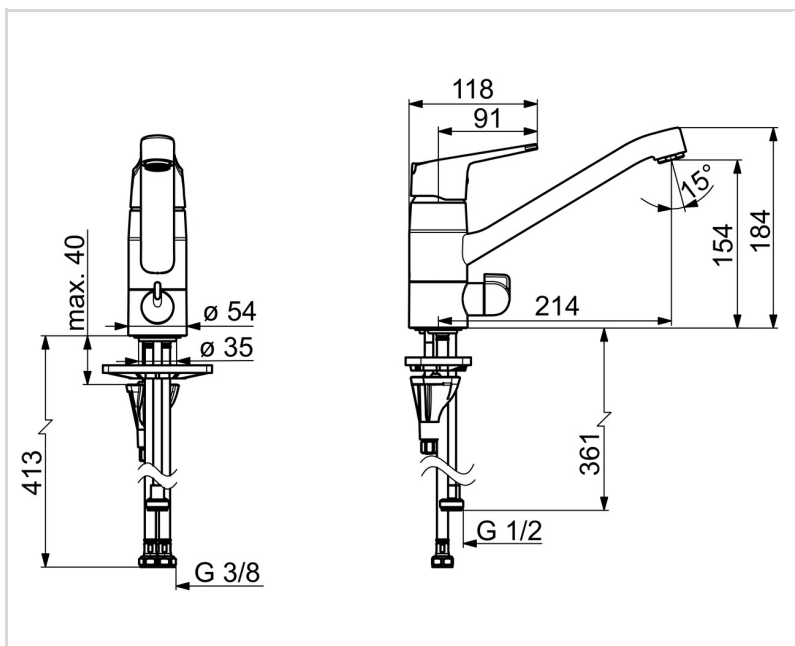

RESERVDLAR

SP1825FG

	Namn	Kod	RSK
01	Spak Krom	1000935V	8386136
02	Begränsare	1004821V	
03	Skyddskåpa Krom	602589V	8386090
04	Fästmutter, M42x1.5, SW 38	158726	8347501
05	Reglerinsats	158890	8347507
06	Utloppspip, L=210 Krom	1005585V	
07	Begränsare för utloppspip, 40°-80°	1002207/10	
07	Begränsare för utloppspip, 120°	1001406/10	8446426
08	Monteringsbult, M8x1, L=130	1000780V	
09	Monteringsssats	602610V	8393996
10	Strålsamlare, M24x1 STD HC B Krom	232210	8242095
11	Glidring	601097/10	
12	X-tätningssats	158735	8347504
13	Glidring	159423/10	8347544
14	Kranöverdel, G1/2	602600V	8441459
15	Vred för tvättmaskinsavstängning Krom	1005697V	8387185
16	Bottentätning	1002371V	
17	Stödskiva, 100x60mm	158825	8347884