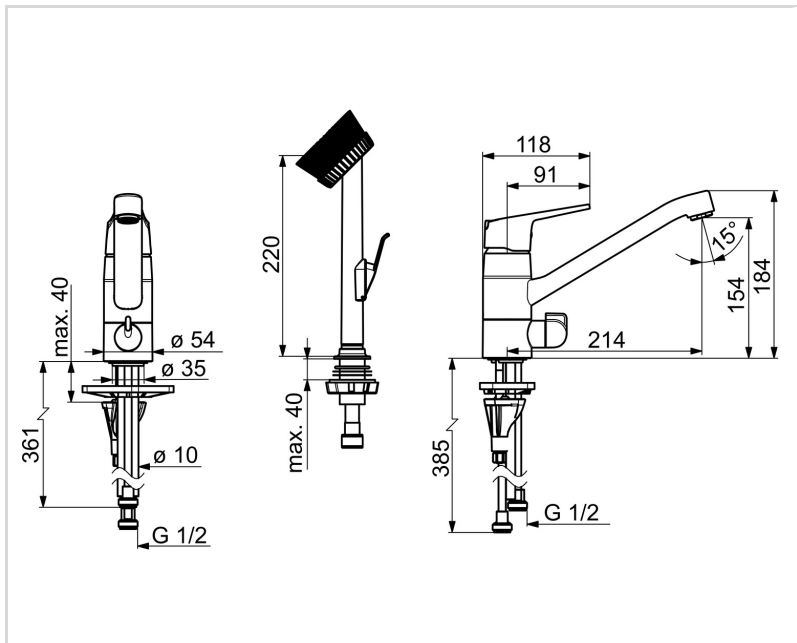

SERTIFIKATAI IR DEKLARACIJOS

STF sertifikatas	EUFI29-20000935-TH1
Declaration of conformity	DoC