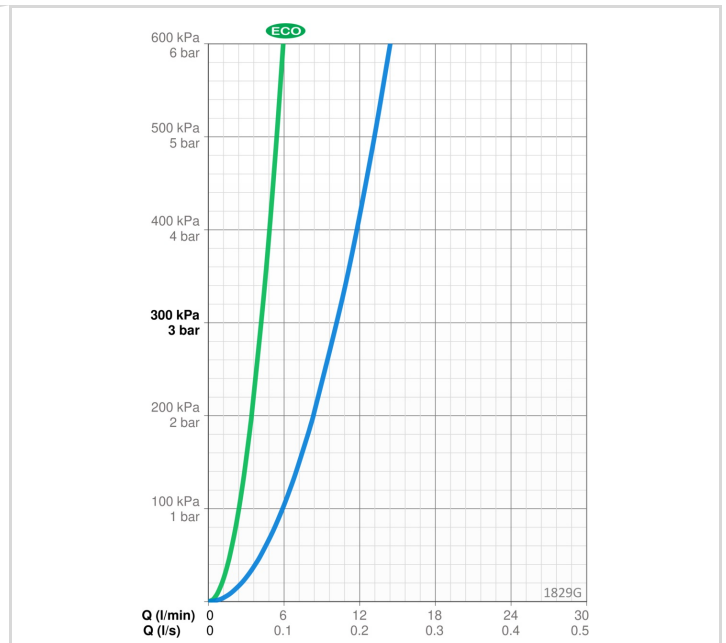

SERTIFIKATAI IR DEKLARACIJOS

STF sertifikatas	EUFI29-20000935-TH1
Declaration of conformity	DoC