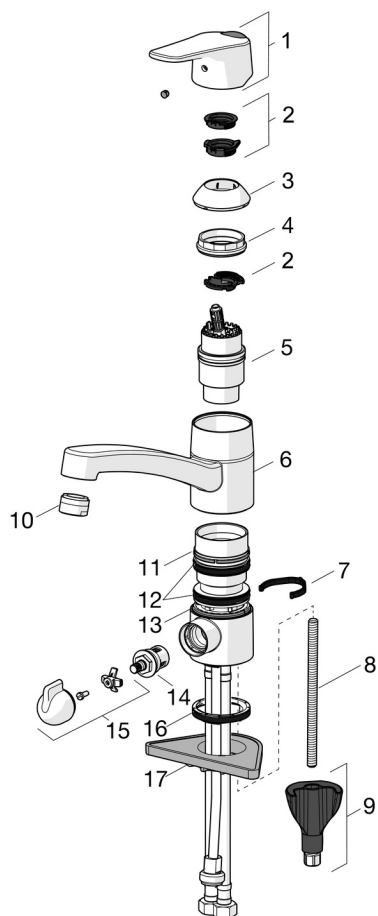

SP1825FG

	Pavadinimas	Kodas
01	Svirtelė Chromas	1000935V
02	Ribotuvas	1004821V
03	Dangtelis Chromas	602589V
04	Užspaudimo veržlė, M42x1.5, SW 38	158726
05	Valdančioji kasetė, komplektas	158890
06	Snapas, L=210 Chromas	1005585V
07	Snapo posūkio ribotuvas, 40°-80°	1002207/10
07	Snapo posūkio ribotuvas, 120°	1001406/10
08	Tvirtinimo varžtai, M8x1, L=130	1000780V
09	Tvirtinimo komplektas	602610V
10	Aeratorius, M24x1 STD HC B Chromas	232210
11	Žiedas	601097/10
12	Snapelio tarpinė	158735
13	Žiedas	159423/10
14	Darbinis ventilis, G1/2	602600V
15	Ventilis indaplovei, komplektas Chromas	1005697V
16	Tarpinė	1002371V
17	Pagalbinė plokštelė, 100x60mm	158825