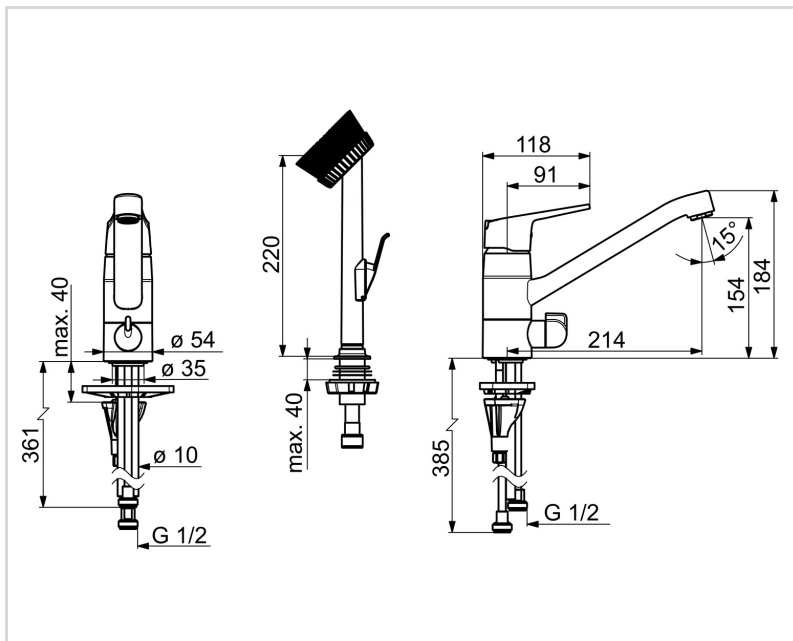

- Benkemontert
- Krom
- Svingbar tut, Svingbar med begrensning, Profilbygd tut
- CASCADE® - stråle
- Mekanisk avstengningsventil for eksternt utstyr
- Ettgrephendel, Varmt/kaldt symbol, Hendel med øko-funksjon
- Veggfeste, Dusjslange (1500 mm)
- Vaskebørste
- Temperatur- og mengdebegrensner
- ø 40 mm kassett
- Faste kobberør
- 3S Installasjon
- 1-spray

TEKNISK DATA

FLOW ATTRIBUTTER

Øko-stråle ved 300 kPa	0.07 l/s
Vannmengde ved 300 kPa	0.17 l/s
Trykktap (0.1 l/s)	105 kPa

TEKNISKE EGENSKAPER

Varmtvannsforsyning	max. +80°C
Arbeidstrykk	50 - 1000 kPa
Tilkoblingsstørrelse	Ø 10 mm
Projeksjon	214 mm
Tilbakeslagssikring (EN1717)	HC
Materiale	brass

BESTEMMELSER

EN Standard	EN 817, EN 1113
Støyklasse	I (ISO 3822)

GODKJENNINGER OG ERKLÆRINGER

STF Sertifikat	EUF129-20000935-TH1
Declaration of conformity	DoC

SP1825FG

	Navn	Kode	NRF
01	Hendel Krom	1000935V	4205342
02	Sperrehylse	1004821V	4205353
03	Dekkring Krom	602589V	4205222
04	Festemutter for kassett, M42x1.5, SW 38	158726	4204528
05	Kassett	158890	4204627
06	Tut komplett, L=210 Krom	1005585V	4205357
07	Begrenser for svingbar tut, 40°-80°	1002207/10	4205347
07	Begrenser for svingbar tut, 120°	1001406/10	4205255
08	Pinneskrue, M8x1, L=130	1000780V	4205235
09	Kranfeste komplett	602610V	4205225
10	Strålesamler, M24x1 STD HC B Krom	232210	4204428
11	Glideringer	601097/10	4205166
12	X-ringsett	158735	4204695
13	Glideringer	159423/10	4204559
14	Keramisk overdel, G1/2	602600V	4205223
15	Ratt for vaskemaskinkran Krom	1005697V	4205358
16	Underlagsskive	1002371V	4205303
17	Støtteplate, 100x60mm	158825	4204534