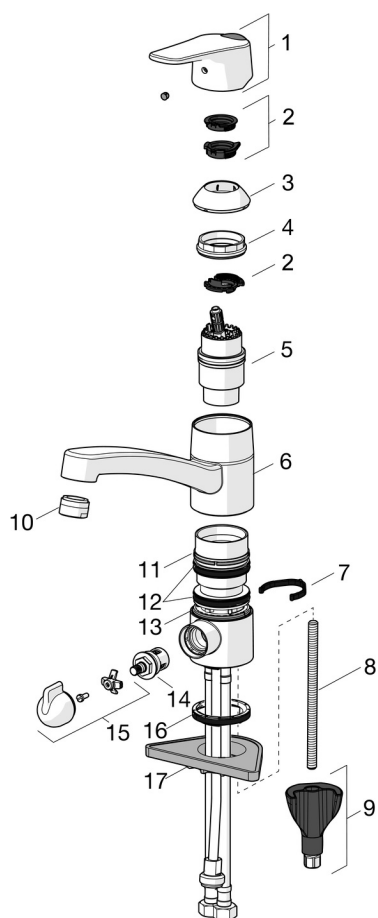

Kran til vaskerom, med svingbar tut og keramisk avstengning for oppvaskmaskin (ON/OFF) og oppvaskbørste. Tuten leveres med 120° svingradius (kan begrenses til 40–80°). Hendelen er utstyrt med en økoknapp som kan begrense vannmengden. Funksjonen oppheves enkelt ved trykke på knappen.

- Benkemontert
- Krom
- Svingbar tut, Svingbar med begrensning, Profilbygd tut
- CASCADE® - stråle
- Mekanisk avstengningsventil for eksternt utstyr
- Ettgrephendel, Varmt/kaldt symbol, Hendel med øko-funksjon
- Veggfeste, Dusjslange (1500 mm)
- Vaskebørste
- Temperatur- og mengdebegrensner
- ø 40 mm kassett
- Faste kobberør
- 3S Installasjon
- 1-spray

TEKNISK DATA

FLOW ATTRIBUTTER

Øko-stråle ved 300 kPa	0.07 l/s
Vannmengde ved 300 kPa	0.17 l/s
Trykktap (0.1 l/s)	105 kPa

TEKNISKE EGENSKAPER

Varmtvannsforsyning	max. +80°C
Arbeidstrykk	50 - 1000 kPa
Tilkoblingsstørrelse	Ø 10 mm
Projeksjon	214 mm
Tilbakeslagssikring (EN1717)	HC
Materiale	brass

BESTEMMELSER

EN Standard	EN 817, EN 1113
Støyklasse	I (ISO 3822)

GODKJENNINGER OG ERKLÆRINGER

STF Sertifikat	EUF129-20000935-TH1
Declaration of conformity	DoC

SP1825FG

	Navn	Kode	NRF
01	Hendel Krom	1000935V	4205342
02	Sperrehylse	1004821V	4205353
03	Dekkring Krom	602589V	4205222
04	Festemutter for kassett, M42x1.5, SW 38	158726	4204528
05	Kassett	158890	4204627
06	Tut komplett, L=210 Krom	1005585V	4205357
07	Begrenser for svingbar tut, 40°-80°	1002207/10	4205347
07	Begrenser for svingbar tut, 120°	1001406/10	4205255
08	Pinneskrue, M8x1, L=130	1000780V	4205235
09	Kranfeste komplett	602610V	4205225
10	Strålesamler, M24x1 STD HC B Krom	232210	4204428
11	Glideringer	601097/10	4205166
12	X-ringsett	158735	4204695
13	Glideringer	159423/10	4204559
14	Keramisk overdel, G1/2	602600V	4205223
15	Ratt for vaskemaskinkran Krom	1005697V	4205358
16	Underlagsskive	1002371V	4205303
17	Støtteplate, 100x60mm	158825	4204534