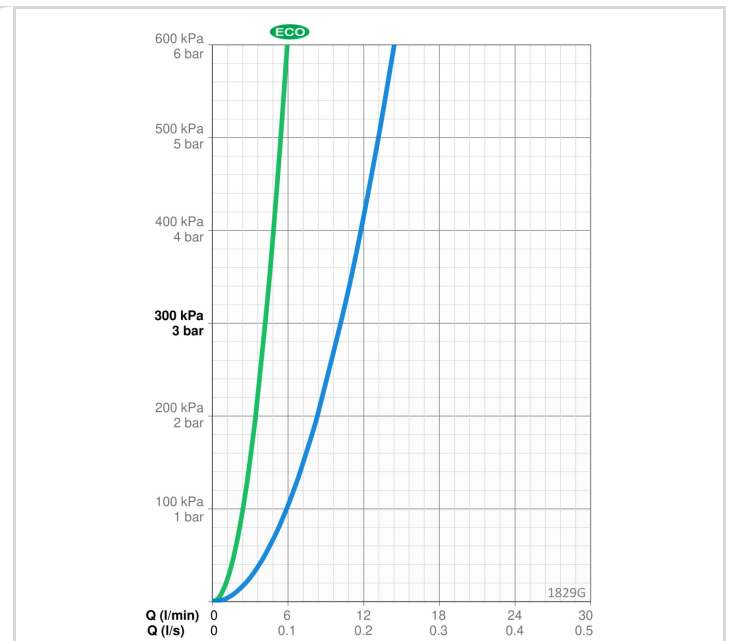

GODKJENNINGER OG ERKLÆRINGER

STF Sertifikat	EUF129-20000935-TH1
Declaration of conformity	DoC