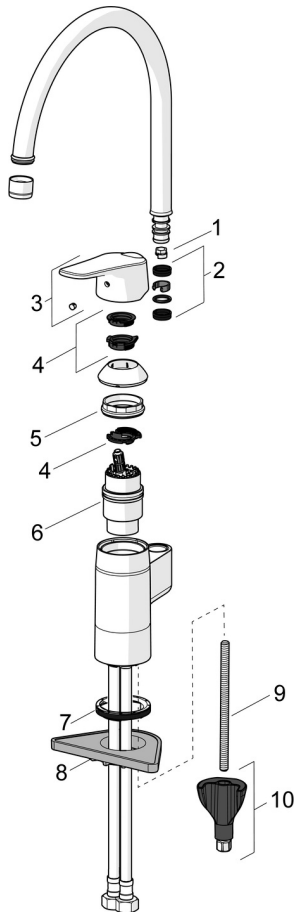

VARAOSAT

SP1838FG-33

Nimi	Koodi	LVI
01 Juoksuputken rajoitin, 60°/0°	159667/10	6420169
01 Juoksuputken rajoitin, 60°/0°	159667V	6420240
01 Juoksuputken rajoitin, 120°	159670/10	6420287
02 Tiivistesarja	159499	6420144
03 Käyttövipu Mattamusta	1000935V-33	6510290
04 Rajoitin	1004821V	6420673
05 Kiristysmutteri, M42x1.5, SW 38	158726	6420331
06 Säättöosa	158890	6420301
07 Pohjatiiviste	1002371V	6420646
08 Tukilevy, 100x60mm	158825	6420134
09 Kiinnitysruuvi, M8x1, L=130	1000780V	6420637
10 Kiinnityssarja	602610V	6420634