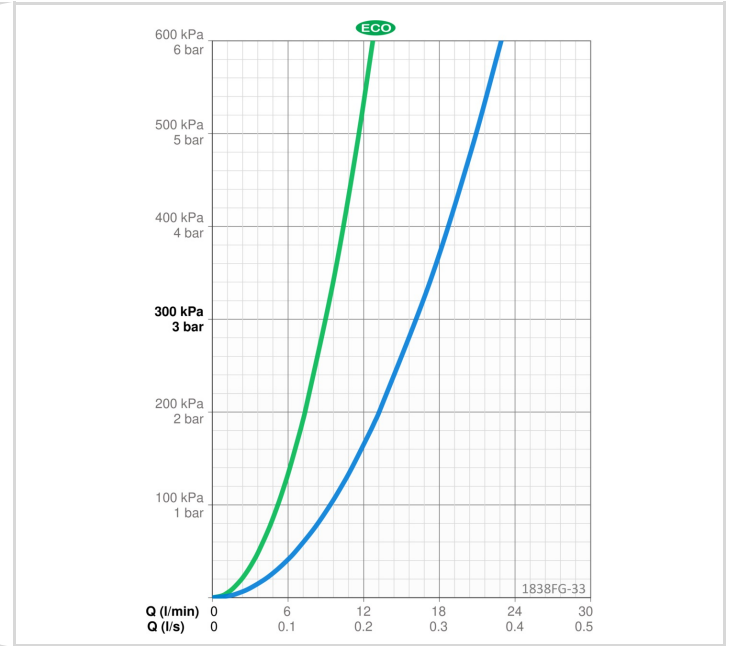

VARAOSAT

SP1838FG-33

Nimi	Koodi	LVI
01 Juoksuputken rajoitin, 60°/0°	159667/10	6420169
01 Juoksuputken rajoitin, 60°/0°	159667V	6420240
01 Juoksuputken rajoitin, 120°	159670/10	6420287
02 Tiivistesarja	159499	6420144
03 Käyttövipu Mattamusta	1000935V-33	6510290
04 Rajoitin	1004821V	6420673
05 Kiristysmutteri, M42x1.5, SW 38	158726	6420331
06 Säättöosa	158890	6420301
07 Pohjatiiviste	1002371V	6420646
08 Tukilevy, 100x60mm	158825	6420134
09 Kiinnitysruuvi, M8x1, L=130	1000780V	6420637
10 Kiinnityssarja	602610V	6420634