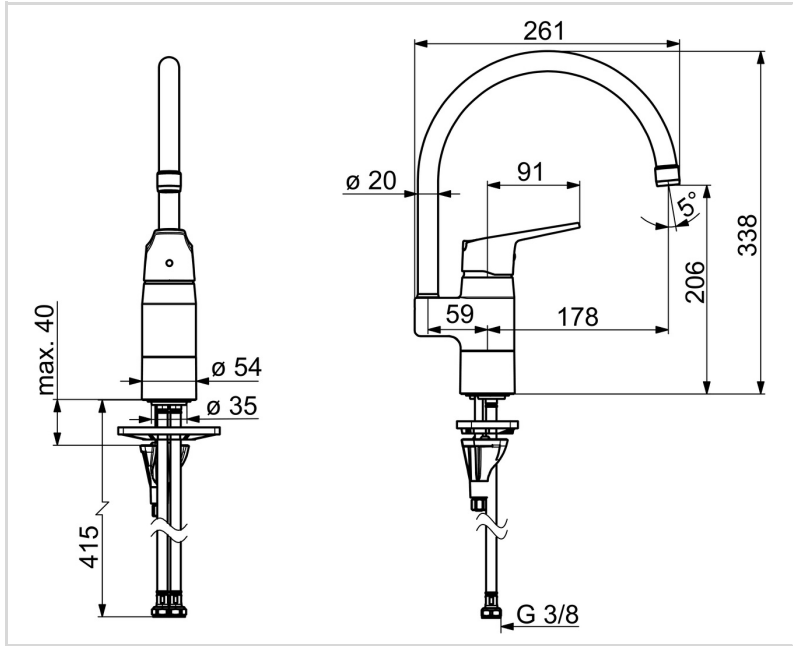

VARAOSAT

SP1838FG-33

Nimi	Koodi	LVI
01 Juoksuputken rajoitin, 60°/0°	159667/10	6420169
01 Juoksuputken rajoitin, 60°/0°	159667V	6420240
01 Juoksuputken rajoitin, 120°	159670/10	6420287
02 Tiivistesarja	159499	6420144
03 Käyttövipu Mattamusta	1000935V-33	6510290
04 Rajoitin	1004821V	6420673
05 Kiristysmutteri, M42x1.5, SW 38	158726	6420331
06 Säättöosa	158890	6420301
07 Pohjatiiviste	1002371V	6420646
08 Tukilevy, 100x60mm	158825	6420134
09 Kiinnitysruuvi, M8x1, L=130	1000780V	6420637
10 Kiinnityssarja	602610V	6420634