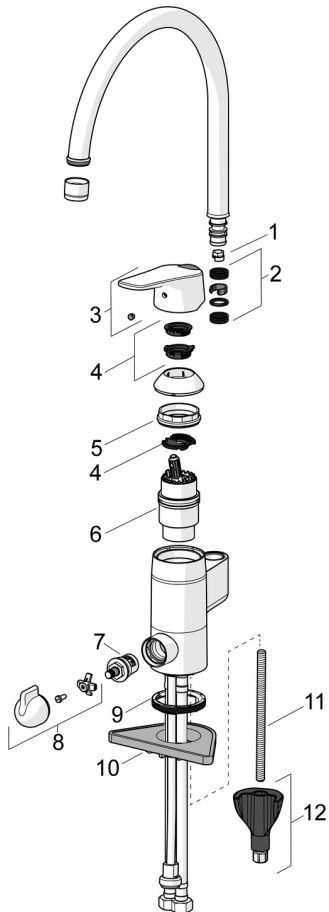

1839FG-33 ORAS VEGA ECO KEITTIÖHANA, JOSSA PESUKONEVENTTIILI

YKSIOTE, PESUKONEVENTTIILI

EAN: 6414150097652

Keittiöhana jossa pesukoneventtiili ja korkea, kääntyvä juoksuputki 120° (voidaan rajoittaa 0° tai 60°). Pesukoneventtiilissä keraaminen käyttöventtiili (90° auki-kiinni). Hanan vivussa on veden virtaamaa rajoittava ekonappi. Joustavat kytkentäputket. Mattamusta.

Huom.

Juoksuputken voi asentaa joko taakse, sivulle oikealle tai vasemmalle.

Oras-tuotteiden musta väri on toteutettu kestäväällä nanokeraamisella pinnoitteella, jonka ominaisuutena on erittäin matta mutta samalla liukas ja likaa hylkivä pinta.

- Tasoasennus
- Mattamusta
- Kääntyvä juoksuputki, Kääntymiskulman rajoitusmahdollisuus
- Vakioporesuutin
- Mekaaninen pesukoneventtiili
- Yksi käyttövipu/kahva, Kuuma/Kylmä symbolit, Ekotoiminto
- Lämpötilan ja virtaaman rajoitusmahdollisuus
- ø 40 mm säätöosa
- Joustavat kytkentäputket
- 3S-Installation -kiinnitysjärjestelmä

VARAOSAT

SP1839FG-33

	Nimi	Koodi	LVI
01	Juoksuputken rajoitin, 60°/0°	159667/10	6420169
01	Juoksuputken rajoitin, 60°/0°	159667V	6420240
01	Juoksuputken rajoitin, 120°	159670/10	6420287
02	Tiivistesarja	159499	6420144
03	Käyttövipu Mattamusta	1000935V-33	6510290
04	Rajoitin	1004821V	6420673
05	Kiristysmutteri, M42x1.5, SW 38	158726	6420331
06	Säätöosa	158890	6420301
07	Käyttöventtiili, G1/2	602600V	6420600
08	Pesukoneventtiilin kahva Mattamusta	1005697V-33	
09	Pohjatiiviste	1002371V	6420646
10	Tukilevy, 100x60mm	158825	6420134
11	Kiinnityssruuvi, M8x1, L=130	1000780V	6420637
12	Kiinnityssarja	602610V	6420634