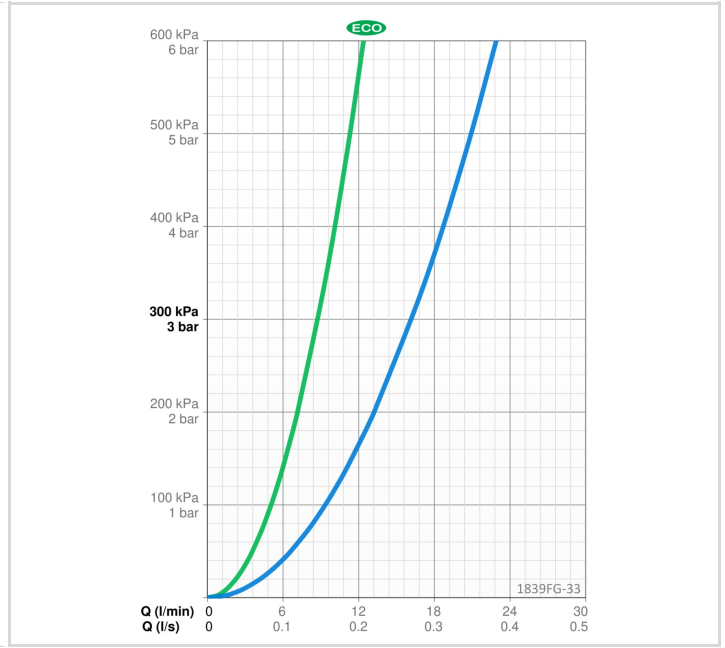

VARAOSAT

SP1839FG-33

	Nimi	Koodi	LVI
01	Juoksuputken rajoitin, 60°/0°	159667/10	6420169
01	Juoksuputken rajoitin, 60°/0°	159667V	6420240
01	Juoksuputken rajoitin, 120°	159670/10	6420287
02	Tiivistesarja	159499	6420144
03	Käyttövipu Mattamusta	1000935V-33	6510290
04	Rajoitin	1004821V	6420673
05	Kiristysmutteri, M42x1.5, SW 38	158726	6420331
06	Säätöosa	158890	6420301
07	Käyttöventtiili, G1/2	602600V	6420600
08	Pesukoneventtiilin kahva Mattamusta	1005697V-33	
09	Pohjatiiviste	1002371V	6420646
10	Tukilevy, 100x60mm	158825	6420134
11	Kiinnityssruuvi, M8x1, L=130	1000780V	6420637
12	Kiinnityssarja	602610V	6420634