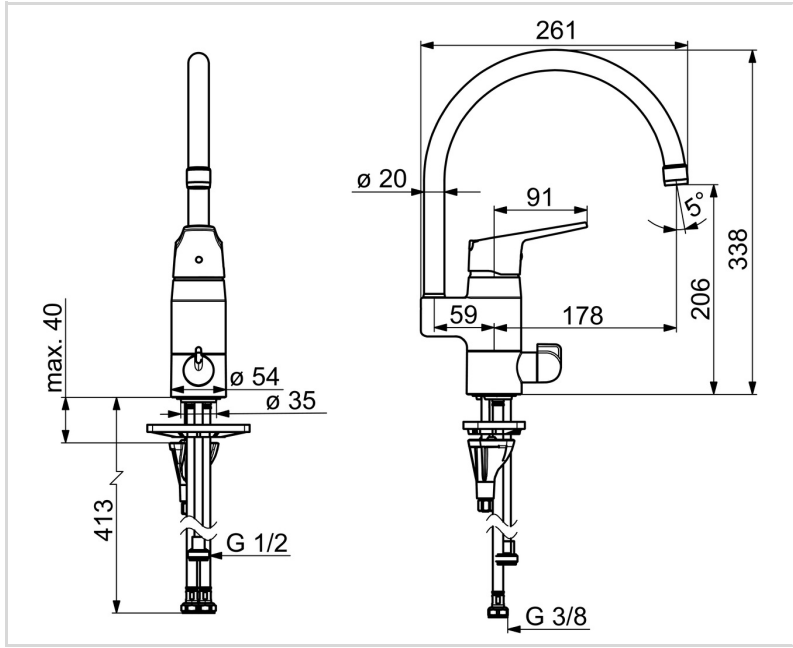

MÄÄRÄYKSET

EN standardi	EN 817
Ääniluokka	I (ISO 3822)

HYVÄKSYNNÄT JA DEKLARAATIOT

STF sertifikaatti	EUFI29-20000935-TH1
Declaration of conformity	DoC
EPD	S-P-06396

VASTUULLISUUS

EPD module A1-A3 (kg CO2 eq.)	14,32
EPD module A4 (kg CO2 eq.)	0,29
EPD module B7 (kg CO2 eq.)	3451,44
EPD module C2 (kg CO2 eq.)	0,02
EPD module C3 (kg CO2 eq.)	0,02
EPD module C4 (kg CO2 eq.)	0,43
EPD module D (kg CO2 eq.)	-8,10