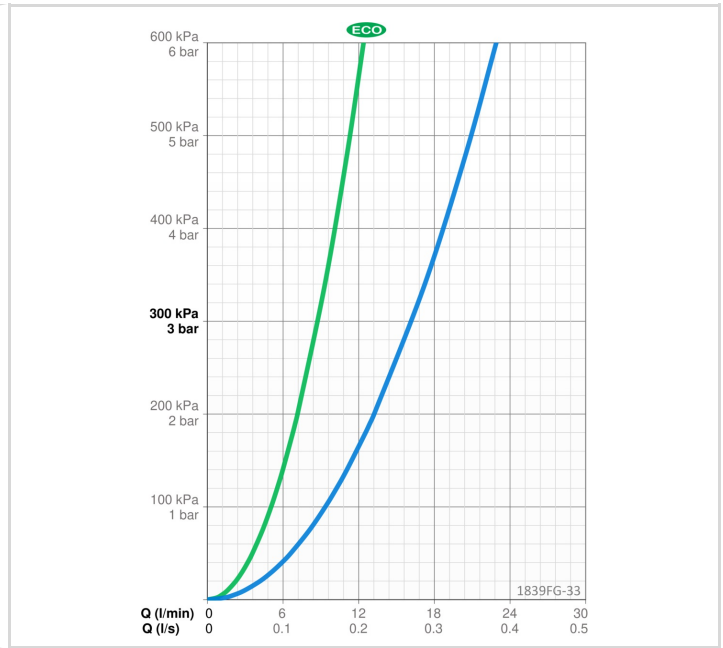

RESERVE DELER

SP1839FG-33

	Navn	Kode	NRF
01	Begrenser for svingbar tut, 60°/0°	159667/10	4204578
01	Begrenser for svingbar tut, 60°/0°	159667V	4202941
01	Begrenser for svingbar tut, 120°	159670/10	4204579
02	O-ring sett	159499	4204476
03	Hendel Svart matt	1000935V-33	
04	Sperrehylse	1004821V	4205353
05	Festemutter for kassett, M42x1.5, SW 38	158726	4204528
06	Kassett	158890	4204627
07	Keramisk overdel, G1/2	602600V	4205223
08	Ratt for vaskemaskinkran Svart matt	1005697V-33	
09	Underlagsskive	1002371V	4205303
10	Støtteplate, 100x60mm	158825	4204534
11	Pinneskrue, M8x1, L=130	1000780V	4205235
12	Kranfeste komplett	602610V	4205225