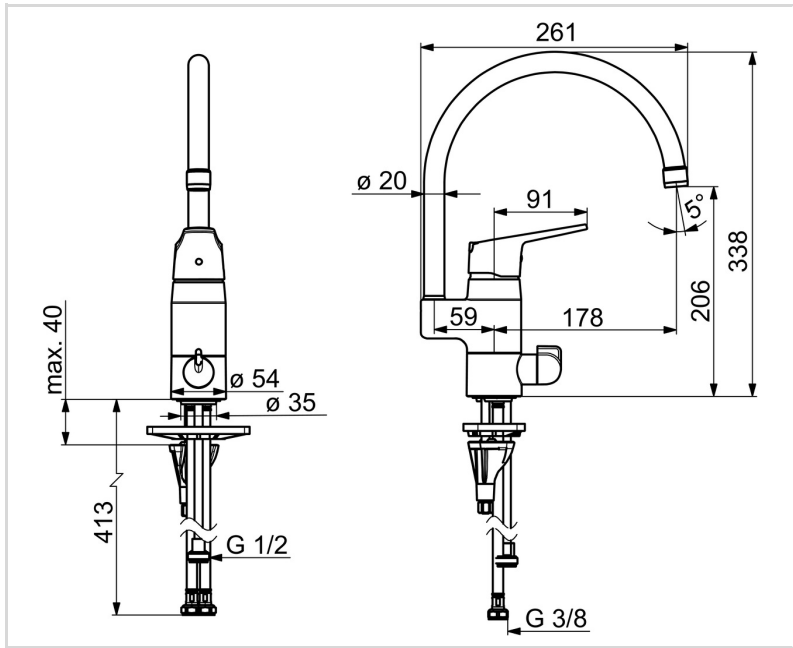

RESERVE DELER

SP1839FG-33

	Navn	Kode	NRF
01	Begrenser for svingbar tut, 60°/0°	159667/10	4204578
01	Begrenser for svingbar tut, 60°/0°	159667V	4202941
01	Begrenser for svingbar tut, 120°	159670/10	4204579
02	O-ring sett	159499	4204476
03	Hendel Svart matt	1000935V-33	
04	Sperrehylse	1004821V	4205353
05	Festemutter for kassett, M42x1.5, SW 38	158726	4204528
06	Kassett	158890	4204627
07	Keramisk overdel, G1/2	602600V	4205223
08	Ratt for vaskemaskinkran Svart matt	1005697V-33	
09	Underlagsskive	1002371V	4205303
10	Støtteplate, 100x60mm	158825	4204534
11	Pinneskrue, M8x1, L=130	1000780V	4205235
12	Kranfeste komplett	602610V	4205225