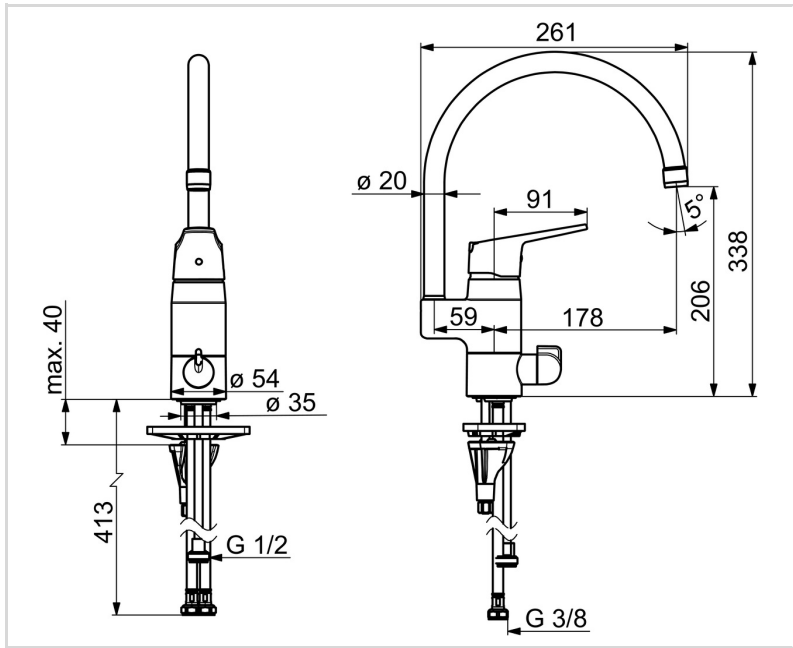

- Benkemontert
- Krom
- Svingbar tut, Svingbar med begrensning
- CASCADE® - stråle
- Mekanisk avstengningsventil for eksternt utstyr
- Ettgrepshendel, Varmt/kaldt symbol, Hendel med øko-funksjon
- Temperatur- og mengdebegrensere
- Ø 40 mm kassett
- Fleksible slanger
- 3S Installasjon

TEKNISK DATA

FLOW ATTRIBUTTER

Øko-stråle ved 300 kPa	0.146 l/s
Vannmengde ved 300 kPa	0.27 l/s
Trykktap (0.2 l/s)	170 kPa

TEKNISKE EGENSKAPER

Varmtvannsforsyning	max. +70°C
Arbeidstrykk	50 - 1000 kPa
Tilkoblingsstørrelse	G3/8
Projeksjon	178 mm
Tilbakeslagssikring (EN1717)	AA
Materiale	brass

BESTEMMELSER

EN Standard	EN 817
Støyklasse	I (ISO 3822)

GODKJENNINGER OG ERKLÆRINGER

STF Sertifikat	EUF129-20000935-TH1
Declaration of conformity	DoC
EPD	S-P-06396

BÆREKRAFTIGHET

EPD module A1-A3 (kg CO2 eq.)	14,38
EPD module A4 (kg CO2 eq.)	0,29
EPD module B7 (kg CO2 eq.)	3451,44
EPD module C2 (kg CO2 eq.)	0,02
EPD module C3 (kg CO2 eq.)	0,02
EPD module C4 (kg CO2 eq.)	0,44
EPD module D (kg CO2 eq.)	-8,13

RESERVE DELER

SP1839FG

Navn	Kode	NRF
01 Strålesamler, M22x1 HC B Krom	232201	4204421
02 Tut komplett Krom	159695V	4204219
03 Begrenser for svingbar tut, 60°/0°	159667/10	4204578
03 Begrenser for svingbar tut, 120°	159670/10	4204579
03 Begrenser for svingbar tut, 60°/0°	159667V	4202941
04 O-ring sett	159499	4204476
05 Hendel Krom	1000935V	4205342
06 Sperrehylse	1004821V	4205353
07 Dekkring Krom	602589V	4205222
08 Festemutter for kassett, M42x1.5, SW 38	158726	4204528
09 Kassett	158890	4204627
10 Keramisk overdel, G1/2	602600V	4205223
11 Ratt for vaskemaskinkran Krom	1005697V	4205358
12 Underlagsskive	1002371V	4205303
13 Støtteplate, 100x60mm	158825	4204534
14 Pinneskrue, M8x1, L=130	1000780V	4205235
15 Kranfeste komplett	602610V	4205225