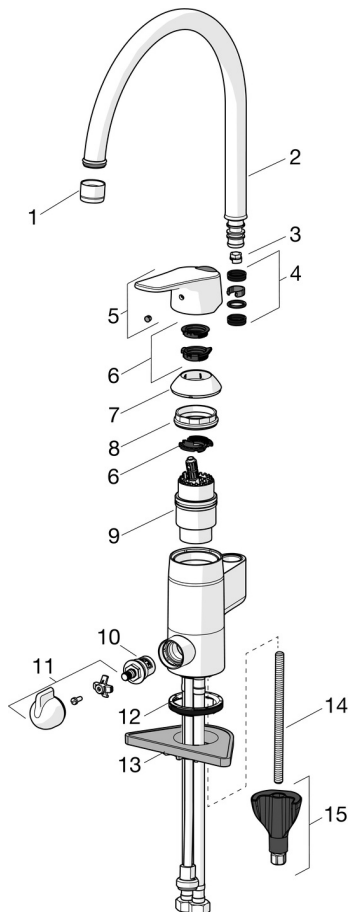

1839FG ORAS VEGA ECO KJØKKENKRAN MED AVSTENGNING

ETTGREPS, AVSTENGNING TIL OPPVASKMASKIN

EAN: 6414150089602 static.oras.com/1839FG

Kjøkkenkran med høy svingbar tut og keramisk avstengning for oppvaskmaskin (ON/OFF). Tuten leveres med 120° svingradius (kan begrenses til 0 eller 60°). Hendelen er utstyrt med en økoknapp som kan begrense vannmengden. Funksjonen oppheves enkelt ved trykke på knappen. Med fleksible slanger.

- Benkemontert
- Krom
- Svingbar tut, Svingbar med begrensning
- CASCADE® - stråle
- Mekanisk avstengningsventil for eksternt utstyr
- Ettgrepshendel, Varmt/kaldt symbol, Hendel med øko-funksjon
- Temperatur- og mengdebegrensere
- Ø 40 mm kassett
- Fleksible slanger
- 3S Installasjon

TEKNISK DATA

FLOW ATTRIBUTTER

Øko-stråle ved 300 kPa	0.146 l/s
Vannmengde ved 300 kPa	0.27 l/s
Trykktap (0.2 l/s)	170 kPa

TEKNISKE EGENSKAPER

Varmtvannsforsyning	max. +70°C
Arbeidstrykk	50 - 1000 kPa
Tilkoblingsstørrelse	G3/8
Projeksjon	178 mm
Tilbakeslagssikring (EN1717)	AA
Materiale	brass

RESERVE DELER

SP1839FG

Navn	Kode	NRF
01 Strålesamler, M22x1 HC B Krom	232201	4204421
02 Tut komplett Krom	159695V	4204219
03 Begrenser for svingbar tut, 60°/0°	159667/10	4204578
03 Begrenser for svingbar tut, 120°	159670/10	4204579
03 Begrenser for svingbar tut, 60°/0°	159667V	4202941
04 O-ring sett	159499	4204476
05 Hendel Krom	1000935V	4205342
06 Sperrehylse	1004821V	4205353
07 Dekkring Krom	602589V	4205222
08 Festemutter for kassett, M42x1.5, SW 38	158726	4204528
09 Kassett	158890	4204627
10 Keramisk overdel, G1/2	602600V	4205223
11 Ratt for vaskemaskinkran Krom	1005697V	4205358
12 Underlagsskive	1002371V	4205303
13 Støtteplate, 100x60mm	158825	4204534
14 Pinneskrue, M8x1, L=130	1000780V	4205235
15 Kranfeste komplett	602610V	4205225