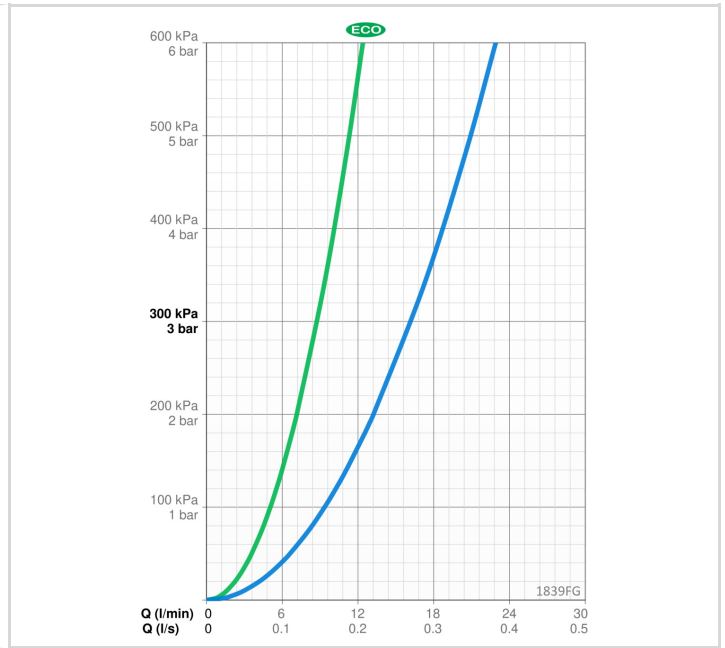

TEKNISK DATA

FLOW ATTRIBUTTER

Øko-stråle ved 300 kPa	0.146 l/s
Vannmengde ved 300 kPa	0.27 l/s
Trykktap (0.2 l/s)	170 kPa

TEKNISKE EGENSKAPER

Varmtvannsforsyning	max. +70°C
Arbeidstrykk	50 - 1000 kPa
Tilkoblingsstørrelse	G3/8
Projeksjon	178 mm
Tilbakeslagssikring (EN1717)	AA
Materiale	brass

BESTEMMELSER

EN Standard	EN 817
Støyklasse	I (ISO 3822)

GODKJENNINGER OG ERKLÆRINGER

STF Sertifikat	EUF129-20000935-TH1
Declaration of conformity	DoC
EPD	S-P-06396

BÆREKRAFTIGHET

EPD module A1-A3 (kg CO2 eq.)	14,38
EPD module A4 (kg CO2 eq.)	0,29
EPD module B7 (kg CO2 eq.)	3451,44
EPD module C2 (kg CO2 eq.)	0,02
EPD module C3 (kg CO2 eq.)	0,02
EPD module C4 (kg CO2 eq.)	0,44
EPD module D (kg CO2 eq.)	-8,13