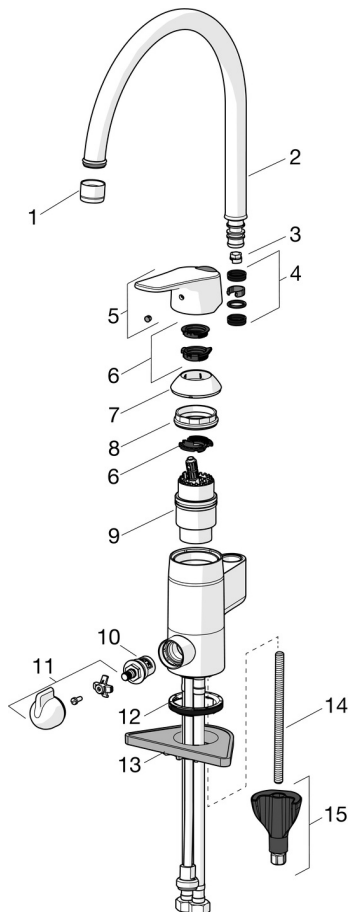

F = flexibel anslutning.

- Bänkmonterad
- Krom
- Svängbar utloppspip, Möjlighet till begränsning av svängradien
- CASCADE® - stråle
- Mekanisk avstängningsventil för extern utrustning
- Ettgreppsblandare, Symboler för Varmt/Kallt, Eco funktion för vattenflöde
- Möjlighet till spärr för begränsning av temperatur och flöde
- ø 40 mm keramisk kasset för flödes- och temperaturkontroll
- Flexibel anslutning
- Oras 3S-Installation för snabb, säker och enkel montering

TEKNISK DATA

FLÖDESEGENSKAPER

Eco-flöde vid 300 kPa	0.146 l/s
Flöde vid 300 kPa	0.27 l/s
Tryckfall vid flöde (0.2 l/s)	170 kPa

TEKNISKA EGENSKAPER

Varmvattenanslutning	max. +70°C
Arbetstryck	50 - 1000 kPa
Anslutning, mått	G3/8
Projection	178 mm
Backflow prevention (EN1717)	AA
Material	Mässing

RESERVDLAR

SP1839FG

	Namn	Kod	RSK
01	Strålsamlare, M22x1 HC B Krom	232201	8242093
02	Utloppspip Krom	159695V	8154407
03	Begränsare för utloppspip, 60°/0°	159667/10	8347867
03	Begränsare för utloppspip, 120°	159670/10	8347866
03	Begränsare för utloppspip, 60°/0°	159667V	
04	Tätningssats	159499	8347792
05	Spak Krom	1000935V	8386136
06	Begränsare	1004821V	
07	Skyddskåpa Krom	602589V	8386090
08	Fästmutter, M42x1.5, SW 38	158726	8347501
09	Reglerinsats	158890	8347507
10	Kranöverdel, G1/2	602600V	8441459
11	Vred för tvättmaskinsavstängning Krom	1005697V	8387185
12	Bottentätning	1002371V	
13	Stödskiva, 100x60mm	158825	8347884
14	Monteringsbult, M8x1, L=130	1000780V	
15	Monteringsssats	602610V	8393996