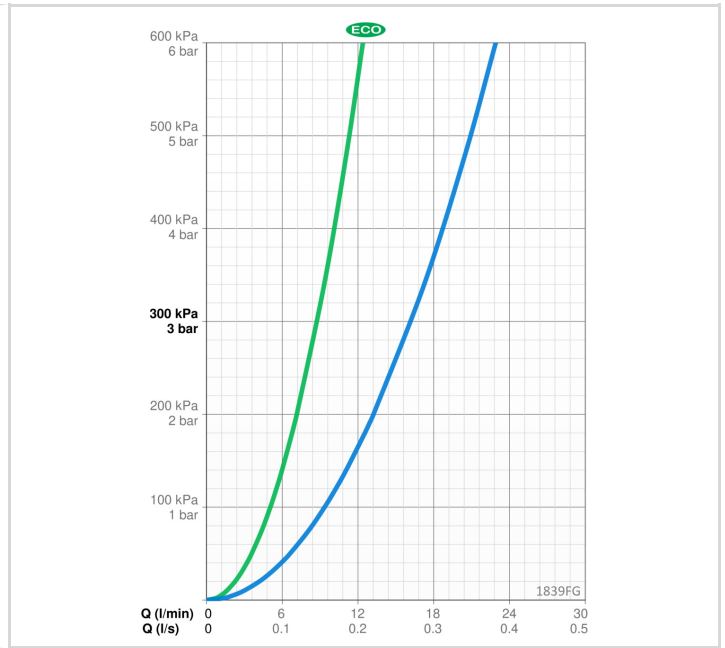

RESERVDLAR

SP1839FG

	Namn	Kod	RSK
01	Strålsamlare, M22x1 HC B Krom	232201	8242093
02	Utloppspip Krom	159695V	8154407
03	Begränsare för utloppspip, 60°/0°	159667/10	8347867
03	Begränsare för utloppspip, 120°	159670/10	8347866
03	Begränsare för utloppspip, 60°/0°	159667V	
04	Tätningssats	159499	8347792
05	Spak Krom	1000935V	8386136
06	Begränsare	1004821V	
07	Skyddskåpa Krom	602589V	8386090
08	Fästmutter, M42x1.5, SW 38	158726	8347501
09	Reglerinsats	158890	8347507
10	Kranöverdel, G1/2	602600V	8441459
11	Vred för tvättmaskinsavstängning Krom	1005697V	8387185
12	Bottentätning	1002371V	
13	Stödskiva, 100x60mm	158825	8347884
14	Monteringsbult, M8x1, L=130	1000780V	
15	Monteringsssats	602610V	8393996