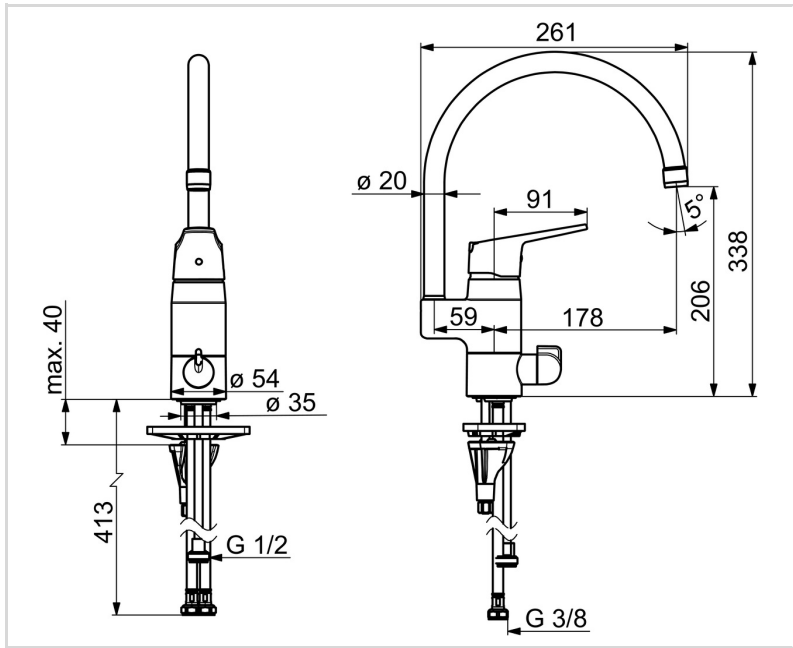

F = flexibel anslutning.

- Bänkmonterad
- Krom
- Svängbar utloppspip, Möjlighet till begränsning av svängradien
- CASCADE® - stråle
- Mekanisk avstängningsventil för extern utrustning
- Ettgreppsblandare, Symboler för Varmt/Kallt, Eco funktion för vattenflöde
- Möjlighet till spärr för begränsning av temperatur och flöde
- ø 40 mm keramisk kasset för flödes- och temperaturkontroll
- Flexibel anslutning
- Oras 3S-Installation för snabb, säker och enkel montering

TEKNISK DATA

FLÖDESEGENSKAPER

Eco-flöde vid 300 kPa	0.146 l/s
Flöde vid 300 kPa	0.27 l/s
Tryckfall vid flöde (0.2 l/s)	170 kPa

TEKNISKA EGENSKAPER

Varmvattenanslutning	max. +70°C
Arbetstryck	50 - 1000 kPa
Anslutning, mått	G3/8
Projection	178 mm
Backflow prevention (EN1717)	AA
Material	Mässing

RESERVDLAR

SP1839FG

	Namn	Kod	RSK
01	Strålsamlare, M22x1 HC B Krom	232201	8242093
02	Utloppspip Krom	159695V	8154407
03	Begränsare för utloppspip, 60°/0°	159667/10	8347867
03	Begränsare för utloppspip, 120°	159670/10	8347866
03	Begränsare för utloppspip, 60°/0°	159667V	
04	Tätningssats	159499	8347792
05	Spak Krom	1000935V	8386136
06	Begränsare	1004821V	
07	Skyddskåpa Krom	602589V	8386090
08	Fästmutter, M42x1.5, SW 38	158726	8347501
09	Reglerinsats	158890	8347507
10	Kranöverdel, G1/2	602600V	8441459
11	Vred för tvättmaskinsavstängning Krom	1005697V	8387185
12	Bottentätning	1002371V	
13	Stödskiva, 100x60mm	158825	8347884
14	Monteringsbult, M8x1, L=130	1000780V	
15	Monteringsssats	602610V	8393996