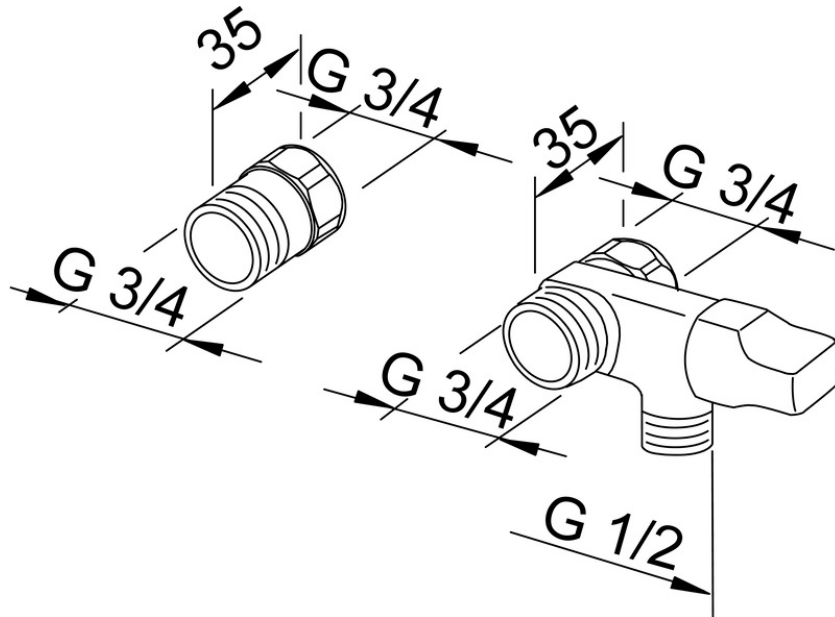

EAN: 6414150008504

VVS: 743973004 static.oras.com/185

Afspærringsventil for vaske-/opvaskemaskine

- Vægmonteret
- Forkromet
- Mængdereguleringsgreb
- Keramisk topstykke

TEKNISKE DATA

FLOW ATTRIBUTTER

Tryk tab (0.2 l/s) **105 kPa**

TEKNISKE EGENSKABER

Varmtvandsforsyning **max. +20°C**
 Arbejdstryk **100 - 1000 kPa**
 Materiale **brass**

BESTEMMELSER

Støjklasse **I (ISO 3822)**

GODKENDELSER OG ERKLÆRINGER

STF certifikat **EUF129-22000144-TH6**
 Declaration of conformity **DoC**

RESERVEDELE

SP0071

Navn	Kode	VVS
01 Greb til afspærringsventil for vaske/opvaskemaskine	109650V	745131436
02 Topstykke Forkromet	109898	745131256