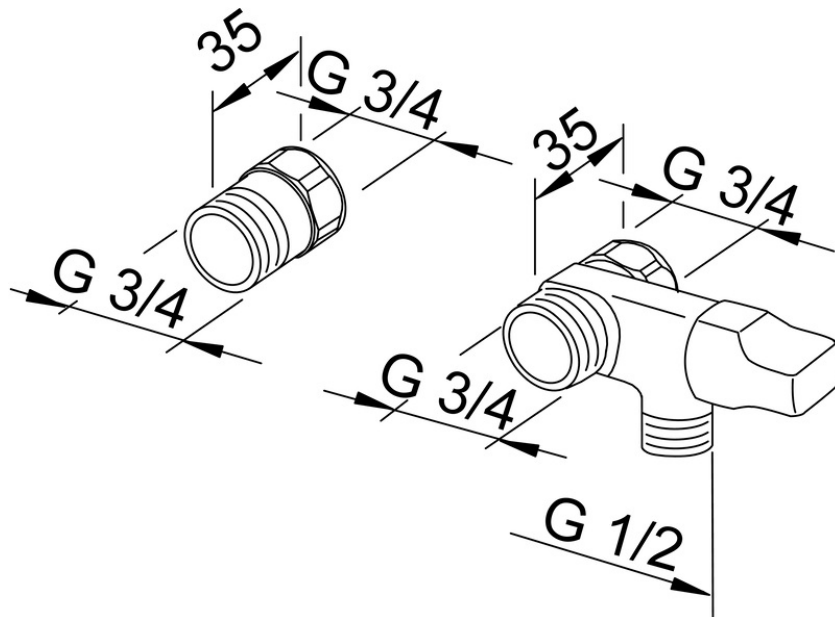

GODKÄNNANDEN OCH CERTIFIKAT

STF certifikat

EUF129-22000144-TH6

Declaration of conformity

DoC