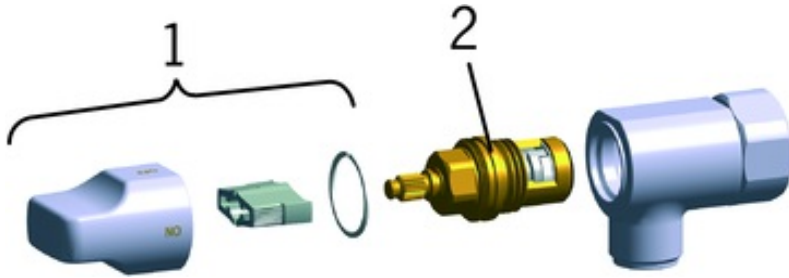

- Vægmonteret
- Forkromet
- Mængdereguleringsgreb
- Keramisk topstykke
- Én tilgang til koldt eller forblandet vand

### SP0071

	Navn	Kode	VVS
01	Greb til afspærringsventil for vaske/opvaskemaskine	109650V	745131436
02	Topstykke Forkromet	109898	745131256