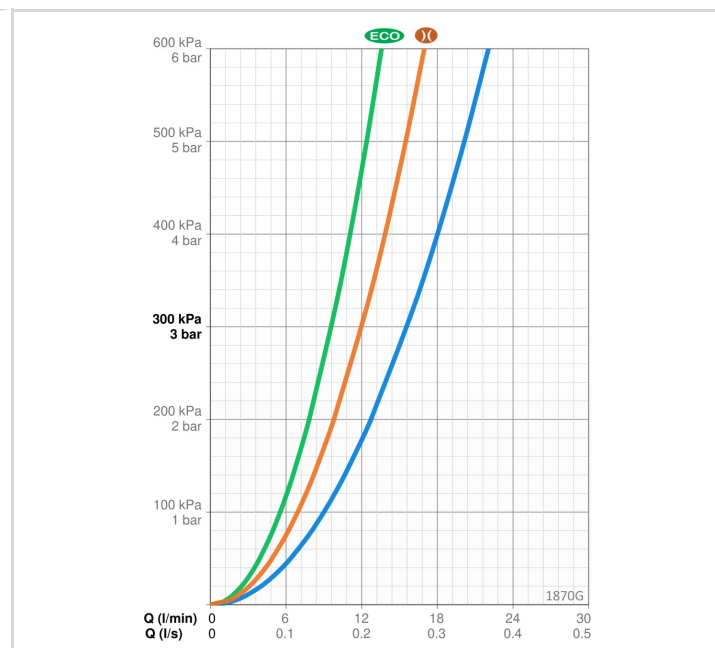

VARAOSAT

SP1871G

	Nimi	Koodi	LVI
01	Käyttövipu Kromi	1000935V	6420658
02	Rajoinin	1004821V	6420673
03	Suojakuppi Kromi	1000785V	6420616
04	Kivistysmutteri, M42x1.5, SW 38	158726	6420331
05	Säätöosa	158890	6420301
06	Vaihdin Kromi	602103V	6420709
07	Poresuutin, M28x1 HC D Kromi	232213	6421640
08	Yksisuuntaventtiili	601989V	6420622