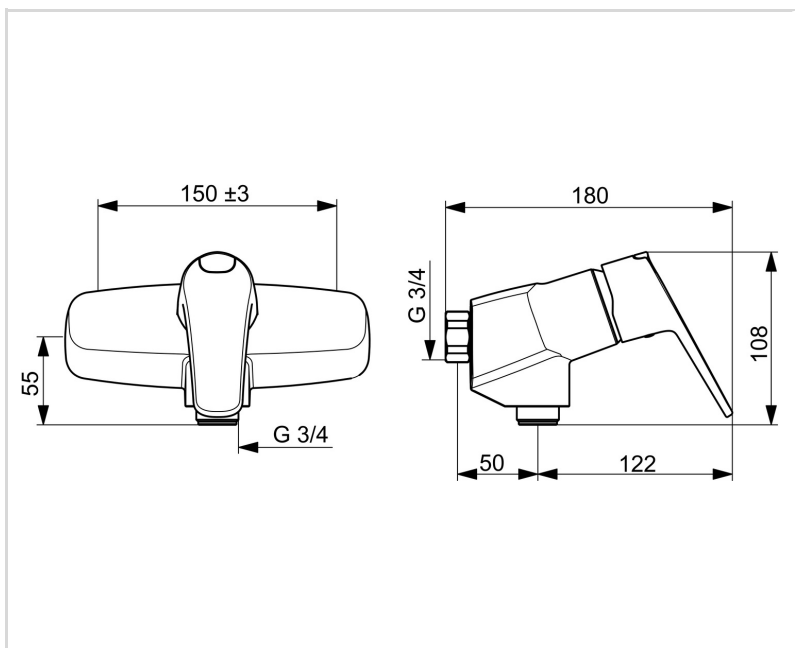

VARAOSAT

SP1871G

	Nimi	Koodi	LVI
01	Käyttövipu Kromi	1000935V	6420658
02	Rajoinin	1004821V	6420673
03	Suojakuppi Kromi	1000785V	6420616
04	Kivistysmutteri, M42x1.5, SW 38	158726	6420331
05	Säätöosa	158890	6420301
06	Vaihdin Kromi	602103V	6420709
07	Poresuutin, M28x1 HC D Kromi	232213	6421640
08	Yksisuuntaventtiili	601989V	6420622