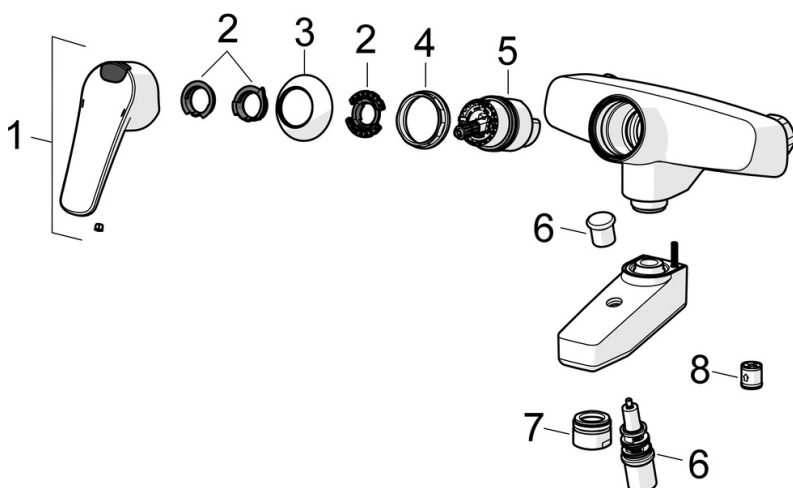

VARAOSAT

SP1871G

	Nimi	Koodi	LVI
01	Käyttövipu Kromi	1000935V	6420658
02	Rajoinin	1004821V	6420673
03	Suojakuppi Kromi	1000785V	6420616
04	Kivistysmutteri, M42x1.5, SW 38	158726	6420331
05	Säätöosa	158890	6420301
06	Vaihdin Kromi	602103V	6420709
07	Poresuutin, M28x1 HC D Kromi	232213	6421640
08	Yksisuuntaventtiili	601989V	6420622