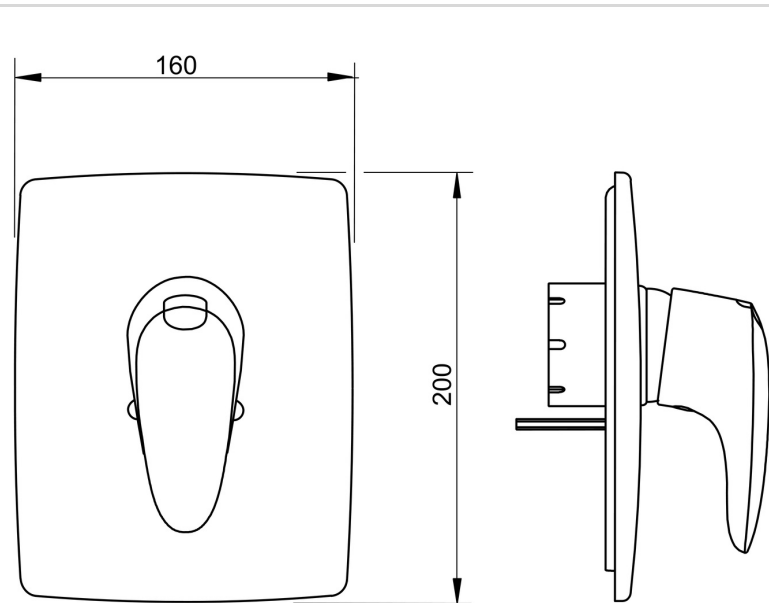

Katteplaat seinasisese paigaldusega dušisegistile. Tugev kaheotstarbeline kahv, millel asuv säästunupp piirab vee vooluhulka ja temperatuuri. Piirangutest möödumiseks piisab nupule vajutamisest. Korpus Oras nr. 1286

- Seinasisene paigaldus
- Kroom
- Vee vooluhulka piirav säästunupp, Kuuma/külma sümbolid, Temperatuuri turvapiiraja, Üks kahv
- Square rosette

TEHNILISED ANDMED

VOOLUHULK

Veekulu säästurežiimil survel 300 kPa	0.15 l/s
Vooluhulk 300 kPa	0.26 l/s
Rõhukadu vooluhulgal (0.2 l/s)	180 kPa

TEHNILISED OMADUSED

Kuum vesi	max. +80°C
Kasutussurve	50 - 1000 kPa
Materjal	Messing

MÄÄRUSED

EN standard	EN 817
Hääleklass	I (ISO 3822) Oras lab.

HEAKSKIIDUD JA DEKLARATSIOID

Declaration of conformity	DoC
---------------------------	-----

SP1887

	Nimetus	Kood
01	Kahv Kroom	159319V
02	Piiramiskuppel Kroom	159346V
03	Katteplaat, 160x200	159022V