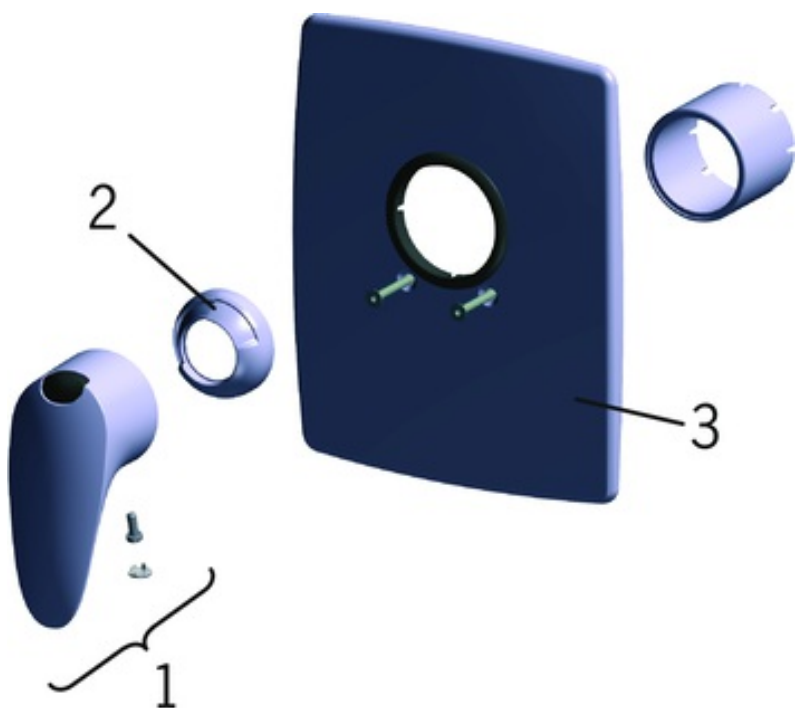

Katteplaat seinasisese paigaldusega dušisegistile. Tugev kaheotstarbeline kahv, millel asuv säästunupp piirab vee vooluhulka ja temperatuuri. Piirangutest möödumiseks piisab nupule vajutamisest. Korpus Oras nr. 1286

- Seinasisene paigaldus
- Kroom
- Vee vooluhulka piirav säästunupp, Kuuma/külma sümbolid, Temperatuuri turvapiiraja, Üks kahv
- Square rosette

TEHNILISED ANDMED

VOOLUHULK

Veekulu säästurežiimil survel 300 kPa	0.15 l/s
Vooluhulk 300 kPa	0.26 l/s
Rõhukadu vooluhulgal (0.2 l/s)	180 kPa

SP1887

	Nimetus	Kood
01	Kahv Kroom	159319V
02	Piiramiskuppel Kroom	159346V
03	Katteplaat, 160x200	159022V