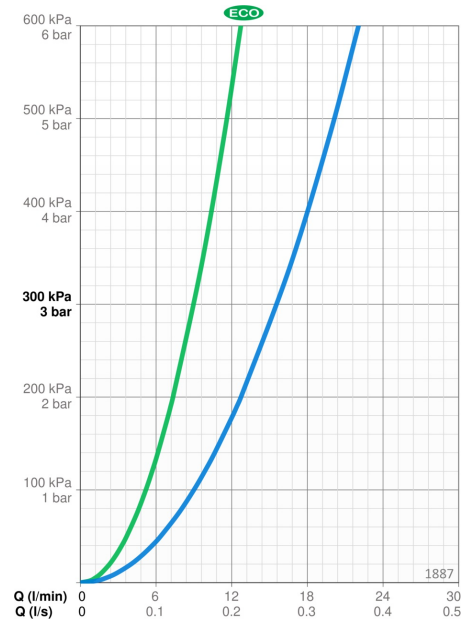

- Seinasisene paigaldus
- Kroom
- Vee vooluhulka piirav säästunupp, Kuuma/külma sümbolid, Temperatuuri turvapiiraja, Üks kahv
- Square rosette

TEHNILISED ANDMED

VOOLUHULK

Veekulu säästurežiimil survel 300 kPa	0.15 l/s
Vooluhulk 300 kPa	0.26 l/s
Rõhukadu vooluhulgal (0.2 l/s)	180 kPa

TEHNILISED OMADUSED

Kuum vesi	max. +80°C
Kasutussurve	50 - 1000 kPa
Materjal	Messing

MÄÄRUSED

EN standard	EN 817
Hääleklass	I (ISO 3822) Oras lab.

HEAKSKIIDUD JA DEKLARATSIOID

Declaration of conformity	DoC
---------------------------	-----