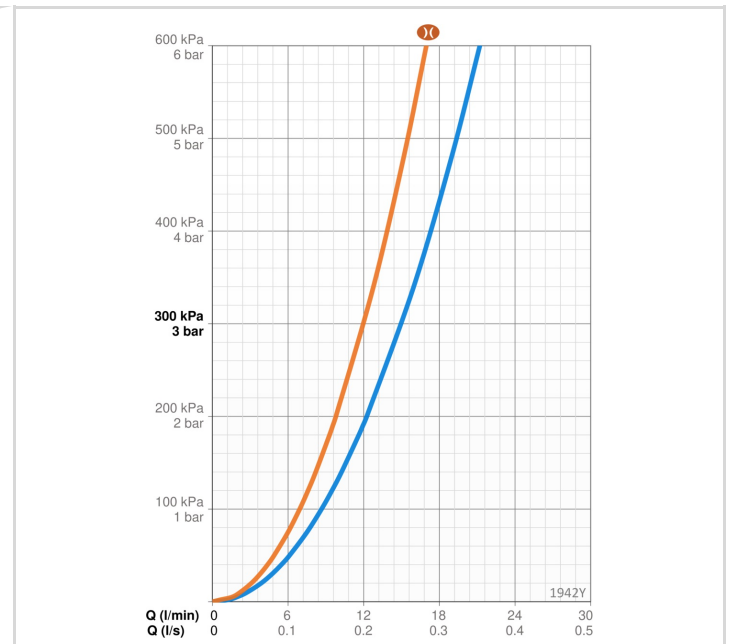

NOTEIKUMI

Trokšņu klase 0.2 l/s	I (ISO 3822) Oras lab.
Trokšņu klase 0.3 l/s	II (ISO 3822) Oras lab.