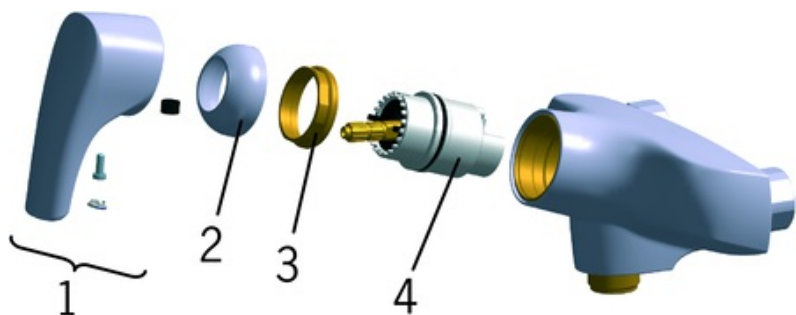

EAN: 6414150059216 static.oras.com/1942Y

Vannas/dušas jaucējkrāns, korpuss, rozetes, ekscentra savienojumi, grozāma izteka D300, trīseju vārsts. Ar iebūvētu ierobežotāja mehānismu var regulēt maksimālo ūdens plūsmu un temperatūru.

- Sienas montāža
- Hroms
- Grozāma izteka
- Trokšņa slāpētājs (-i)

TEHNISKIE DATI

PLŪSMA

Ūdens plūsma pie 300 kPa	0.25 l/s
Ūdens plūsma pie 300 kPa (ar plūsmas ierobežotāju)	0.2 l/s
Spiediena zudumi 0.2 l/s (ar plūsmas ierobežotāju)	300 kPa
Spiediena zudumi (0.2 l/s)	190 kPa

SP0098

	Nosaukums	Kods
01	Rokturis, (-2006) Hroms	159893
02	Slēgbļodiņa Hroms	158174
03	Uzgrieznis, M42x1.5, SW 38	158726
04	Kasete	158888

SP1960

	Nosaukums	Kods
01	Rokturis, (2007-)	159260V
02	Slēgbļodiņa Hroms	158174
03	Uzgrieznis, M42x1.5, SW 38	158726
04	Kasete	158890