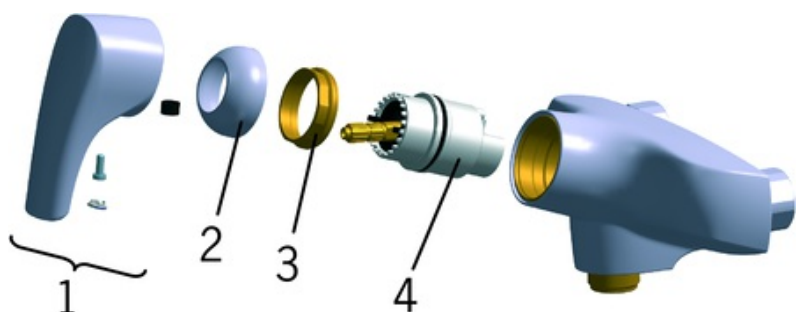

SP1960(2008)

	Nosaukums	Kods
01	Rokturis, (2007-)	159260V
02	Slēgbļodiņa Hroms	158174
03	Uzgrieznis, M42x1.5, SW 38	158726
04	Kasete	158890