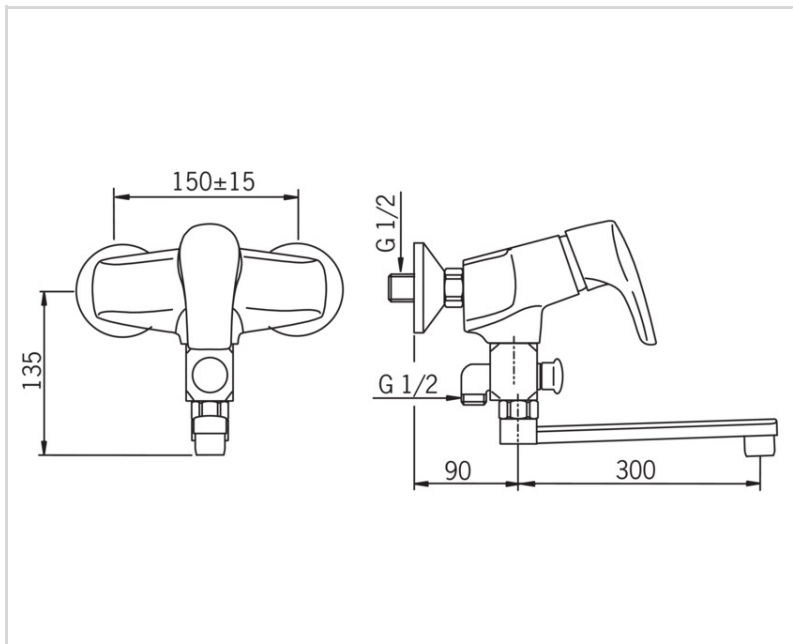

NOTEIKUMI

Trokšņu klase 0.2 l/s	I (ISO 3822) Oras lab.
Trokšņu klase 0.3 l/s	II (ISO 3822) Oras lab.