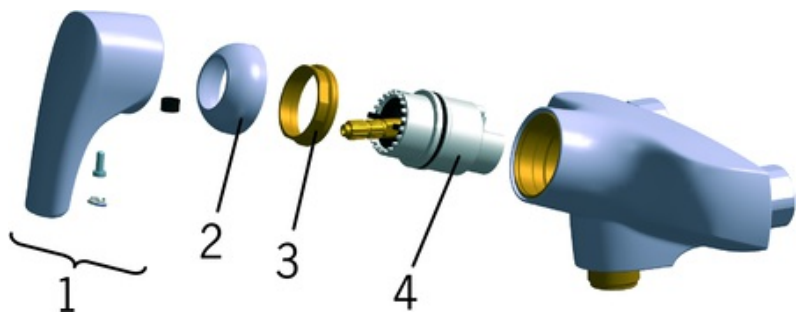

EAN: 6414150059216 static.oras.com/1942Y

Vannas/dušas jaucējkrāns, korpuss, rozetes, ekscentra savienojumi, grozāma izteka D300, trīseju vārsts. Ar iebūvētu ierobežotāja mehānismu var regulēt maksimālo ūdens plūsmu un temperatūru.

- Sienas montāža
- Hroms
- Grozāma izteka
- Trokšņa slāpētājs (-i)

TEHNISKIE DATI

PLŪSMA

Ūdens plūsma pie 300 kPa	0.25 l/s
Ūdens plūsma pie 300 kPa (ar plūsmas ierobežotāju)	0.2 l/s
Spiediena zudumi 0.2 l/s (ar plūsmas ierobežotāju)	300 kPa
Spiediena zudumi (0.2 l/s)	190 kPa

SP0098

	Nosaukums	Kods
01	Rokturis, (-2006) Hroms	159893
02	Slēgbļodiņa Hroms	158174
03	Uzgrieznis, M42x1.5, SW 38	158726
04	Kasete	158888

SP1960

	Nosaukums	Kods
01	Rokturis, (2007-)	159260V
02	Slēgbļodiņa Hroms	158174
03	Uzgrieznis, M42x1.5, SW 38	158726
04	Kasete	158890