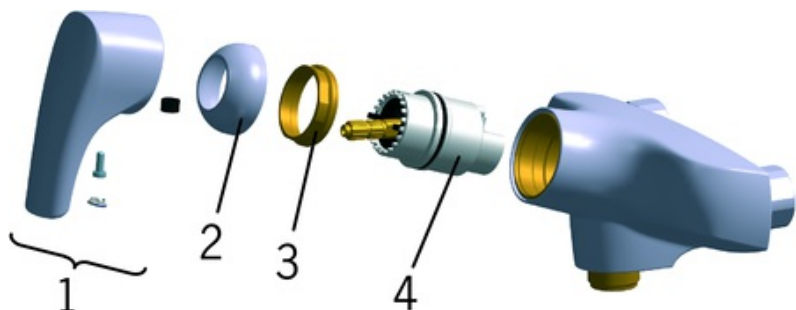

EAN: 6414150059216 static.oras.com/1942Y

Vannas/dušas jaucējkrāns, korpuss, rozetes, ekscentra savienojumi, grozāma izteka D300, trīseju vārsts. Ar iebūvētu ierobežotāja mehānismu var regulēt maksimālo ūdens plūsmu un temperatūru.

SP0098

	Nosaukums	Kods
01	Rokturis, (-2006) Hroms	159893
02	Slēgbļodiņa Hroms	158174
03	Uzgrieznis, M42x1.5, SW 38	158726
04	Kasete	158888

SP1960

	Nosaukums	Kods
01	Rokturis, (2007-)	159260V
02	Slēgbļodiņa Hroms	158174
03	Uzgrieznis, M42x1.5, SW 38	158726
04	Kasete	158890

SP0061

	Nosaukums	Kods
01	Saskrūve	209692
02	Bļīvslēgu komplekts, D24/15x4	209675/10
03	Trīseju vārsts Hroms	209695
04	Tapskrūve (10 gab), M6x8	229518/10

SP0044

	Nosaukums	Kods
01	Bļīvgredzens, 13.6x2.4	469360/10
02	Iemava, iepakojums (10 gab), 18/20.6 Hroms	219595/10
03	Sprostgredzens, iepakojums (10 gab.)	219563/10
04	Aerators, M22x1 HC B Hroms	232201