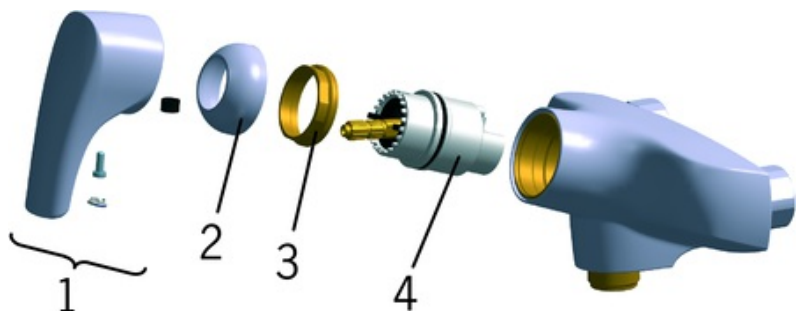

EAN: 6414150059216 static.oras.com/1942Y

Vannas/dušas jaucējkrāns, korpuss, rozetes, ekscentra savienojumi, grozāma izteka D300, trīseju vārsts. Ar iebūvētu ierobežotāja mehānismu var regulēt maksimālo ūdens plūsmu un temperatūru.

- Sienas montāža
- Hroms
- Grozāma izteka
- Trokšņa slāpētājs (-i)

TEHNISKIE DATI

PLŪSMA

Ūdens plūsma pie 300 kPa	0.25 l/s
Ūdens plūsma pie 300 kPa (ar plūsmas ierobežotāju)	0.2 l/s
Spiediena zudumi 0.2 l/s (ar plūsmas ierobežotāju)	300 kPa
Spiediena zudumi (0.2 l/s)	190 kPa

SP0098

	Nosaukums	Kods
01	Rokturis, (-2006) Hroms	159893
02	Slēgbļodiņa Hroms	158174
03	Uzgrieznis, M42x1.5, SW 38	158726
04	Kasete	158888

SP1960

	Nosaukums	Kods
01	Rokturis, (2007-)	159260V
02	Slēgbļodiņa Hroms	158174
03	Uzgrieznis, M42x1.5, SW 38	158726
04	Kasete	158890