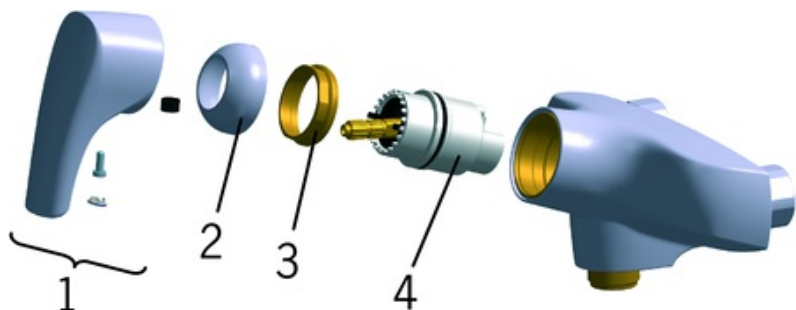

EAN: 6414150059216 static.oras.com/1942Y

Vannas/dušas jaucējkrāns, korpuss, rozetes, ekscentra savienojumi, grozāma izteka D300, trīseju vārsts. Ar iebūvētu ierobežotāja mehānismu var regulēt maksimālo ūdens plūsmu un temperatūru.

SP0098

	Nosaukums	Kods
01	Rokturis, (-2006) Hroms	159893
02	Slēgbļodiņa Hroms	158174
03	Uzgrieznis, M42x1.5, SW 38	158726
04	Kasete	158888

SP1960

	Nosaukums	Kods
01	Rokturis, (2007-)	159260V
02	Slēgbļodiņa Hroms	158174
03	Uzgrieznis, M42x1.5, SW 38	158726
04	Kasete	158890

SP0061

	Nosaukums	Kods
01	Saskrūve	209692
02	Bļīvslēgu komplekts, D24/15x4	209675/10
03	Trīseju vārsts Hroms	209695
04	Tapskrūve (10 gab), M6x8	229518/10

SP0044

	Nosaukums	Kods
01	Bļīvgredzens, 13.6x2.4	469360/10
02	Iemava, iepakojums (10 gab), 18/20.6 Hroms	219595/10
03	Sprostgredzens, iepakojums (10 gab.)	219563/10
04	Aerators, M22x1 HC B Hroms	232201