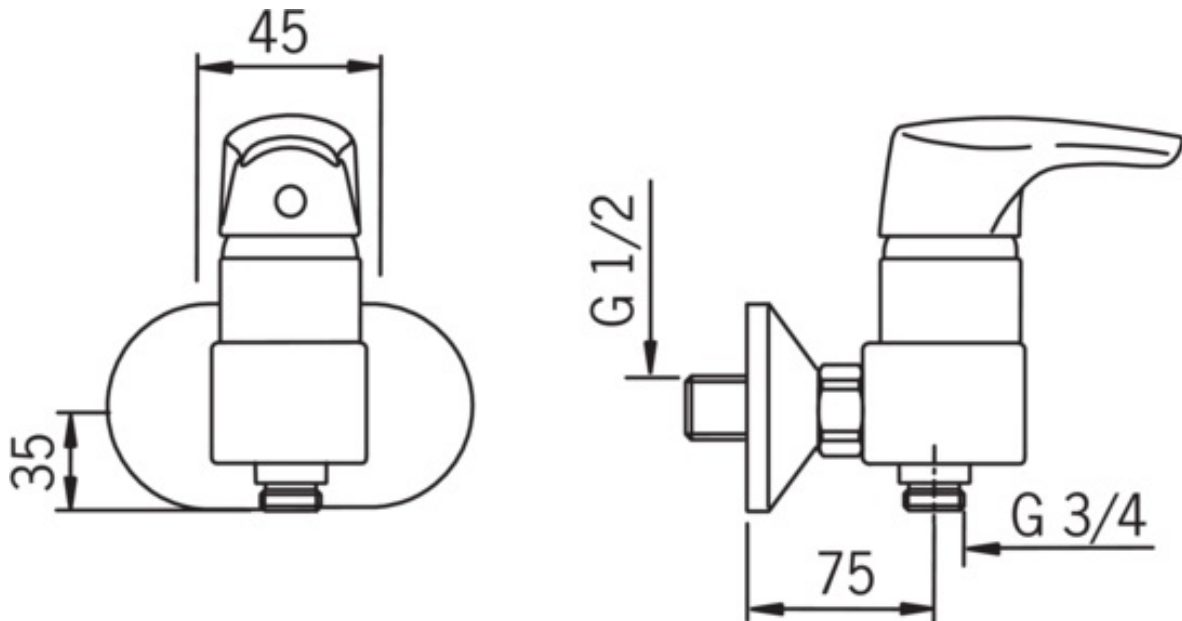

Oras Saga dušisegisti Korpus 3/4" nipliga

- Seinapealne paigaldus
- Üks kahv, Kuuma/külma sümbolid
- Kroom

TEHNILISED ANDMED

TEHNILISED OMADUSED

Kuum vesi	max. +80°C
Kasutussurve	50 - 1000 kPa
Materjal	Messing

MÄÄRUSED

EN standard	EN 817
-------------	--------

SP1969

	Nimetus	Kood
01	Kahv, (2007-)	159260V
02	Kaitsekate Kroom	158273V
03	Pingutusmutter, M42x1.5, SW 38	158726
04	Seadeosa	158890
N.l.	Peiteäärik Lõpetatud	119535V