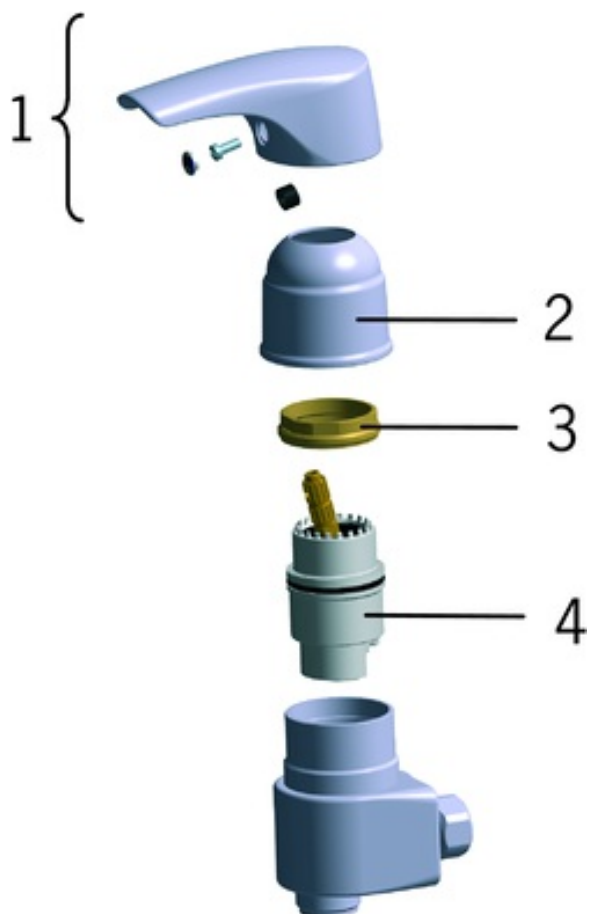

Oras Saga dušisegisti Korpus 3/4" nipliga

- Seinapealne paigaldus
- Üks kahv, Kuuma/külma sümbolid
- Kroom

TEHNILISED ANDMED

TEHNILISED OMADUSED

Kuum vesi	max. +80°C
Kasutussurve	50 - 1000 kPa
Materjal	Messing

MÄÄRUSED

EN standard	EN 817
-------------	--------

SP1969

	Nimetus	Kood
01	Kahv, (2007-)	159260V
02	Kaitsekate Kroom	158273V
03	Pingutusmutter, M42x1.5, SW 38	158726
04	Seadeosa	158890
N.l.	Peiteäärik Lõpetatud	119535V