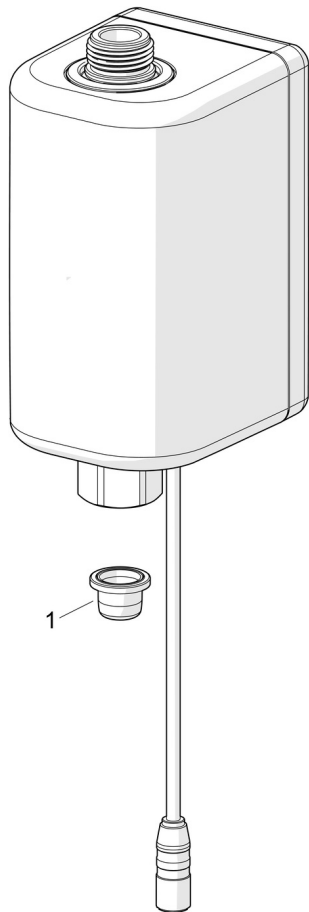

RESERVEDELE

SP205100Z-18

Navn	Kode	VVS
01 Smudsfiltere	199257/2	704283430