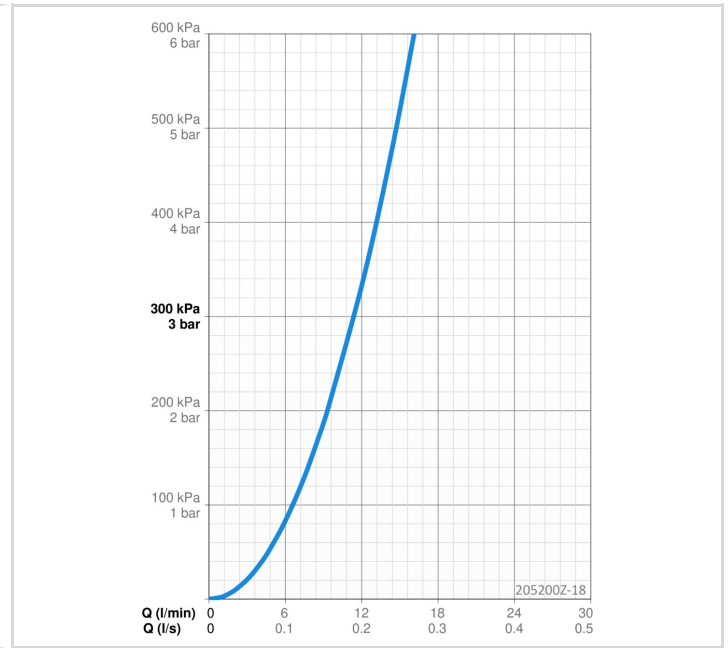

RESERVEDELE

SP205100Z-18

Navn	Kode	VVS
01 Smudsfiltere	199257/2	704283430