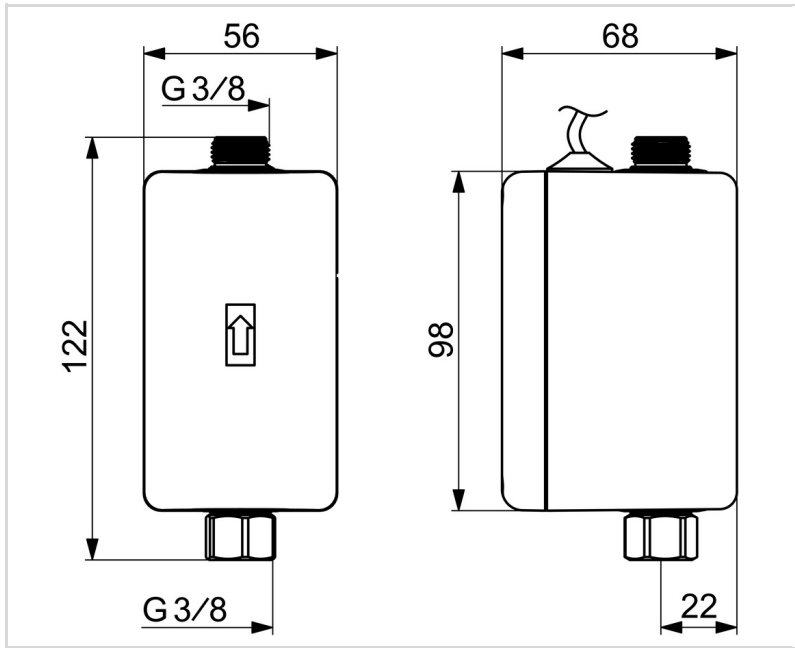

RESERVEDELE

SP205100Z-18

Navn	Kode	VVS
01 Smudsfiltere	199257/2	704283430