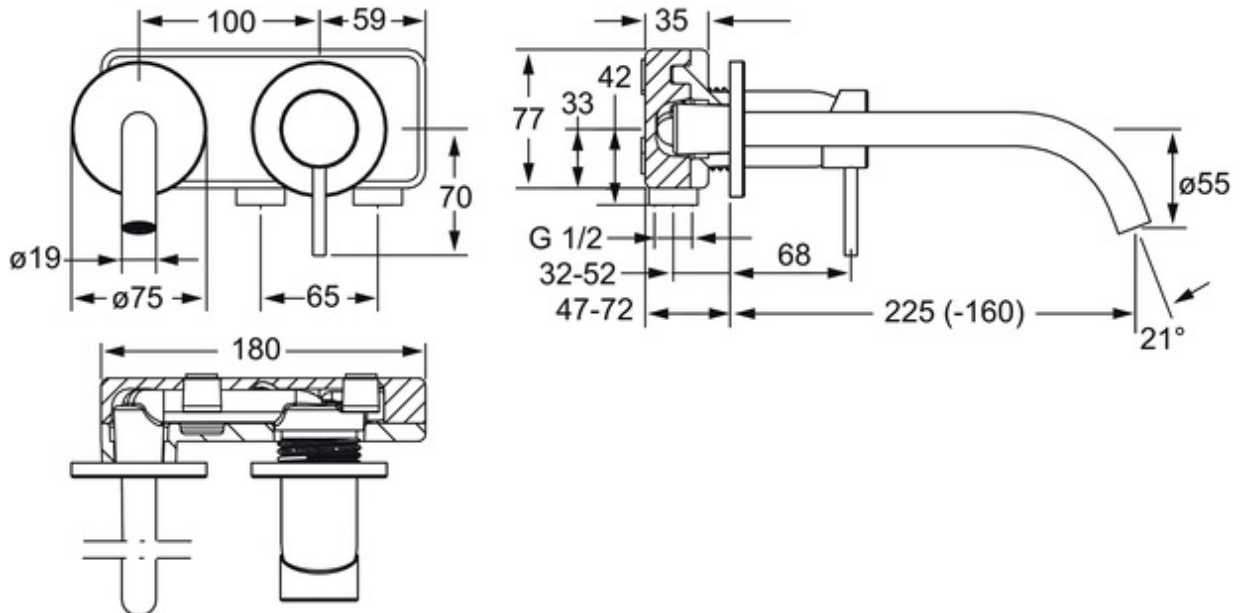

2063 ORAS PRAUSTUVO MAIŠYTUVO DEKORATYVINĖ DALIS

NEBEGAMINAMAS

DEKORATYVINĖ DALIS, VIENSVIRTIS

EAN: 6414150087660 static.oras.com/2063

Praustuvo maišytuvo dekoratyvinė dalis. Naudojama su Oras 2060. Maišytuvo korpusas Nr. 2060 užsakomas atskirai. Snapas gali būti sutrumpinamas nuo 225 mm iki 160 mm, D19 mm.

- Viešosios erdvės
- Montuojamas sienoje, skirtas potinkiniam korpusui
- Chromas
- CASCADE® – aeratoriaus srovė
- Valdomas svirtelė/rankenėle, Pieštuko formos svirtelė, Karšto/ šalto vandens simboliai
- Apskritas dekoratyvinis dangtelis

TECHNINIAI DUOMENYS

TECHNINĖS YPATYBĖS

Vandens temperatūra	max. +80°C
Darbinis spaudimas	50 - 1000 kPa
Ilgis/aukštis	225 mm
Projekcija	117 mm
Medžiaga	Žalvaris

SERTIFIKATAI IR DEKLARACIJOS

Declaration of conformity	DoC
---------------------------	-----

ATSARGINĖS DALYS

SP2063

	Pavadinimas	Kodas
1	Svirtelė, 50 mm, d 7 mm Chromas Nebegaminamas	602697V
1.5	Apsauginis dangtelis Chromas Nebegaminamas	1005548V
2	Teleskopinis dangtelis Chromas Nebegaminamas	602698V
7	Rozetė, d 75 mm Chromas Nebegaminamas	602704V
7.2	Rozetė, d 75 mm Chromas Nebegaminamas	602699V
8	Snapas, L=225 Chromas Nebegaminamas	602703V
8.3	Aeratorius, CACHE M16.5x1 HC	602702V