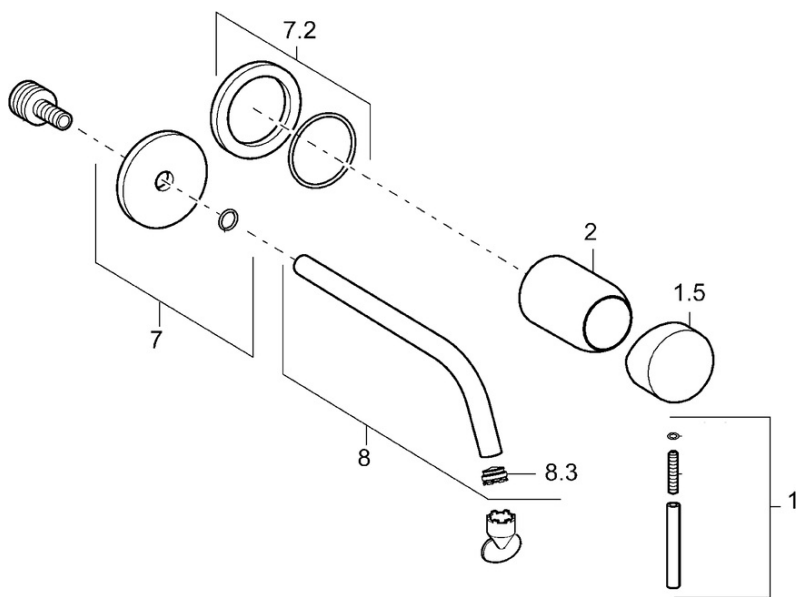

2063 ORAS PRAUSTUVO MAIŠYTUVO DEKORATYVINĖ DALIS

NEBEGAMINAMAS

DEKORATYVINĖ DALIS, VIENSVIRTIS

EAN: 6414150087660 static.oras.com/2063

Praustuvo maišytuvo dekoratyvinė dalis. Naudojama su Oras 2060. Maišytuvo korpusas Nr. 2060 užsakomas atskirai. Snapas gali būti sutrumpinamas nuo 225 mm iki 160 mm, D19 mm.

- Viešosios erdvės
- Montuojamas sienoje, skirtas potinkiniam korpusui
- Chromas
- CASCADE® – aeratoriaus srovė
- Valdomas svirtelė/rankenėle, Pieštuko formos svirtelė, Karšto/ šalto vandens simboliai
- Apskritas dekoratyvinis dangtelis

TECHNINIAI DUOMENYS

TECHNINĖS YPATYBĖS

Vandens temperatūra	max. +80°C
Darbinis spaudimas	50 - 1000 kPa
Ilgis/aukštis	225 mm
Projekcija	117 mm
Medžiaga	Žalvaris

SERTIFIKATAI IR DEKLARACIJOS

Declaration of conformity	DoC
---------------------------	-----

ATSARGINĖS DALYS

SP2063

	Pavadinimas	Kodas
1	Svirtelė, 50 mm, d 7 mm Chromas Nebegaminamas	602697V
1.5	Apsauginis dangtelis Chromas Nebegaminamas	1005548V
2	Teleskopinis dangtelis Chromas Nebegaminamas	602698V
7	Rozetė, d 75 mm Chromas Nebegaminamas	602704V
7.2	Rozetė, d 75 mm Chromas Nebegaminamas	602699V
8	Snapas, L=225 Chromas Nebegaminamas	602703V
8.3	Aeratorius, CACHE M16.5x1 HC	602702V