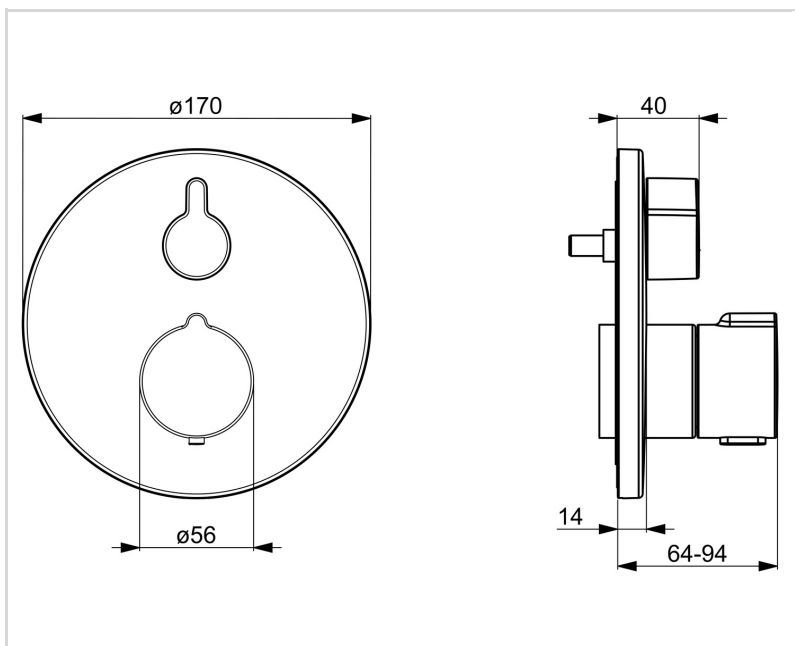

REZERVES DAĻAS

SP2077

	Nosaukums	Kods
01	Rokturis Hroms Noņemts no ražošanas	602024V
02	Rozete Hroms Noņemts no ražošanas	602663V
03	Teleskopiskās rozetes Hroms Noņemts no ražošanas	602664V
04	Dekoratīvās daļas turētājs Noņemts no ražošanas	602655V
05	Skrūve, M4.5x80 Noņemts no ražošanas	602652V
06	Temperatūras kontroles rokturis Hroms	602013V
07	Termostata kasete	178780V
08	Blīvgredzenu komplekts	178796V
09	Uzgrieznis, M36x1.5, SW38 Noņemts no ražošanas	178706V
10	Trišeju vārsts	198282V
11	Funkcionālā vienība Noņemts no ražošanas	602666V
11	Funkcionālā vienība Noņemts no ražošanas	602665V
12	Blīvgredzens, 23.47x2.62 Noņemts no ražošanas	602649V
13	Pretvārsts	601989V
14	Instalācijas komplekts Noņemts no ražošanas	602646V