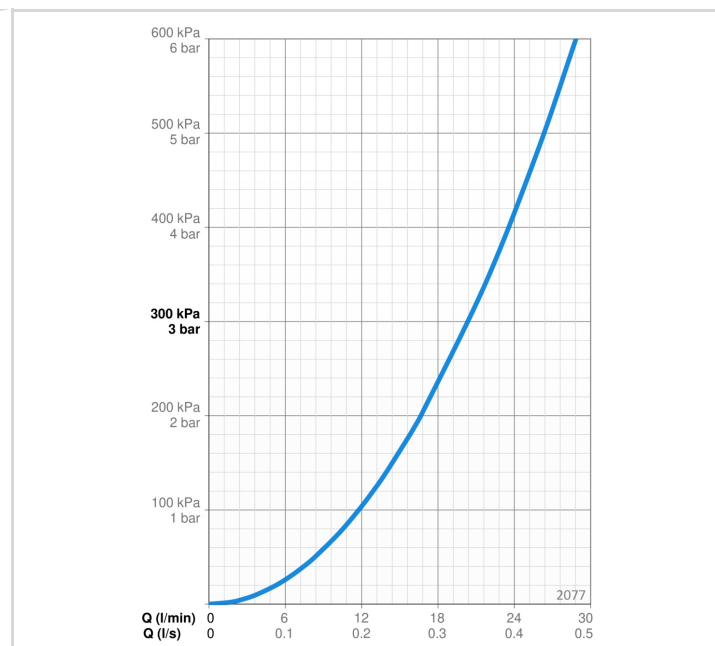

REZERVES DAĻAS

SP2077

	Nosaukums	Kods
01	Rokturis Hroms Noņemts no ražošanas	602024V
02	Rozete Hroms Noņemts no ražošanas	602663V
03	Teleskopiskās rozetes Hroms Noņemts no ražošanas	602664V
04	Dekoratīvās daļas turētājs Noņemts no ražošanas	602655V
05	Skrūve, M4.5x80 Noņemts no ražošanas	602652V
06	Temperatūras kontroles rokturis Hroms	602013V
07	Termostata kasete	178780V
08	Blīvgredzenu komplekts	178796V
09	Uzgrieznis, M36x1.5, SW38 Noņemts no ražošanas	178706V
10	Trišeju vārsts	198282V
11	Funkcionālā vienība Noņemts no ražošanas	602666V
11	Funkcionālā vienība Noņemts no ražošanas	602665V
12	Blīvgredzens, 23.47x2.62 Noņemts no ražošanas	602649V
13	Pretvārsts	601989V
14	Instalācijas komplekts Noņemts no ražošanas	602646V