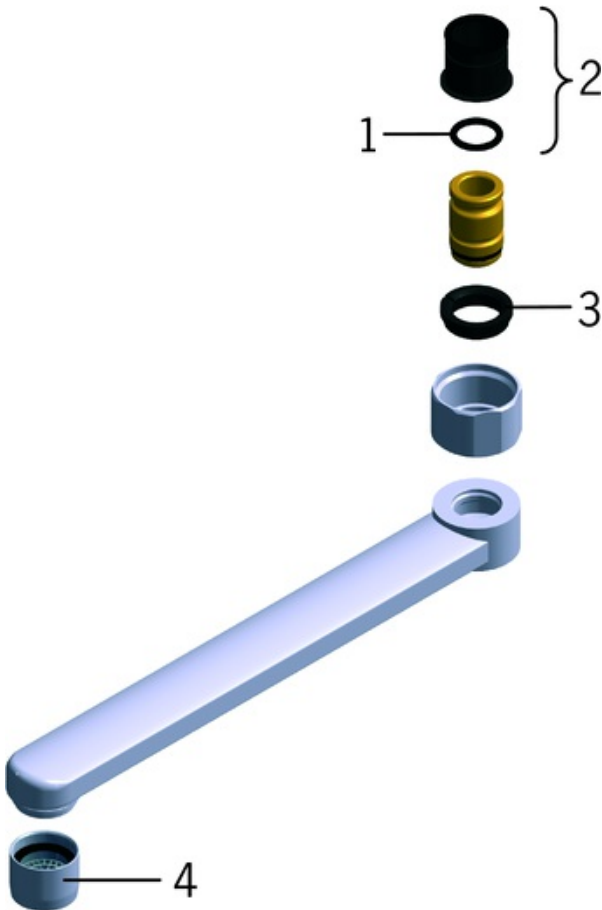

Sukiojamas snapas "D"

- Aksesuarai
- Chromas
- Sukiojamas snapas, Profilinė korpuso konstrukcija
- CASCADE® – aeratoriaus srovė

### TECHNINĖS YPATYBĖS

Pajungimo dydis	G3/4
Projekcija	75 mm
Medžiaga	Žalvaris

### SP0044

	Pavadinimas	Kodas
01	Tarpiklis, 13.6x2.4	469360/10
02	Įvorė (10 vnt), 18/20.6 Chromas	219595/10
03	Laikantysis žiedas (10 vnt.)	219563/10
04	Aeratorius, M22x1 HC B Chromas	232201