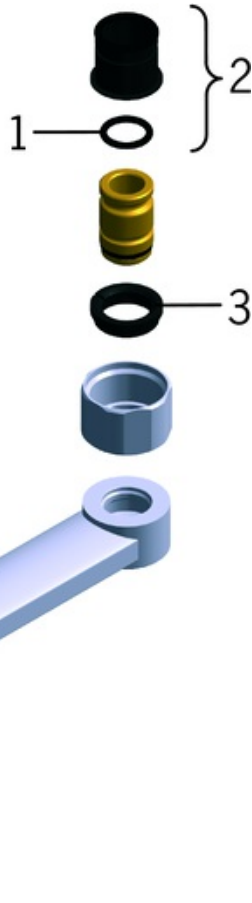

CZĘŚCI ZAMIENNE

SP0044

	Nazwa	Kod
01	O-ring, 13.6x2.4	469360/10
02	Tuleje dystansowe (10 szt), 18/20.6 Chrom	219595/10
03	Pierścienie oporowe (10 szt)	219563/10
04	Aerator, M22x1 HC B Chrom	232201