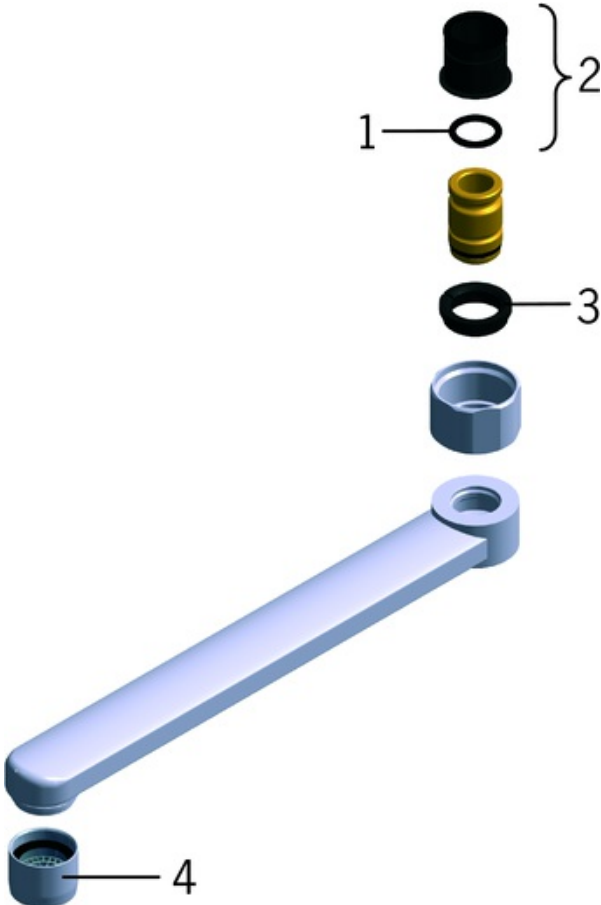

EAN: 6414150010637

LVI: 6517200 static.oras.com/211220

D-juoksuputki

- Tarvikkeet
- Kromi

- Kääntyvä juoksuputki, Profiilirakenne
- Vakioporesuutin

TEKNISEET TIEDOT

TEKNISEET OMINAISUUDET

Liitännätkoko	G3/4
Uloottuma	200 mm
Materiaali	Messinki

VARAOSAT

SP0044

	Nimi	Koodi	LVI
01	O-rengas, 13.6x2.4	469360/10	6421897
02	Väliholkki (10 kpl), 18/20.6 Kromi	219595/10	6421614
03	Pidätinrennas (10 kpl)	219563/10	6421612
04	Poresuutin, M22x1 HC B Kromi	232201	6421610