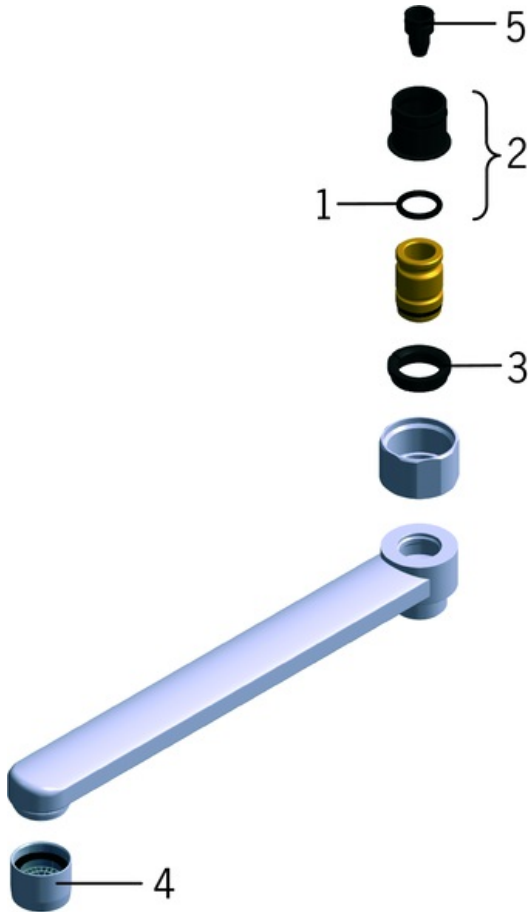

EAN: 6414150010798

LVI: 6517310 [static.oras.com/211525](http://static.oras.com/211525)

Ejektorijuoksuputki

- Tarvikkeet
- Kromi

- Kääntyvä juoksuputki, Profiilirakenne
- Vakioporesuutin

### TEKNISET OMINAISUUDET

Liitännätkoko	G3/4
Uloottuma	250 mm
Materiaali	Messinki

### SP0045

	Nimi	Koodi	LVI
01	O-rengas, 13.6x2.4	469360/10	6421897
02	Väliholkki (10 kpl), 18/20.6 Kromi	219595/10	6421614
03	Pidätinrengas (10 kpl)	219563/10	6421612
04	Poresuutin, M22x1 HC B Kromi	232201	6421610
05	Ejektori	219544/10	6421609