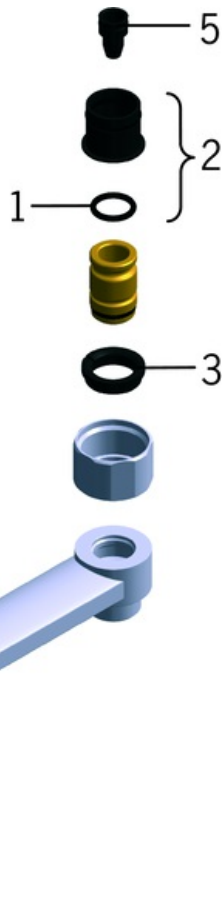

EAN: 6414150010798

NRF: 4204306 static.oras.com/211525

Ejektortut
Strålesamler M22 x 1 innv.
For bruk med Bidetta hånddusj

- Hjelpeutstyr
- Krom
- Svingbar tut, Profilbygd tut
- CASCADE® - stråle
- For bruk med Bidetta hånddusj

TEKNISK DATA

TEKNISKE EGENSKAPER

Tilkoblingsstørrelse	G3/4
Projeksjon	250 mm
Materiale	brass

RESERVE DELER

SP0045

	Navn	Kode	NRF
01	O-ring, 13.6x2.4	469360/10	4204779
02	Styrehylse (10stk), 18/20.6 Krom	219595/10	4204744
03	Støttering (10stk)	219563/10	4204742
04	Strålesamler, M22x1 HC B Krom	232201	4204421
05	Ejektør	219544/10	4204734