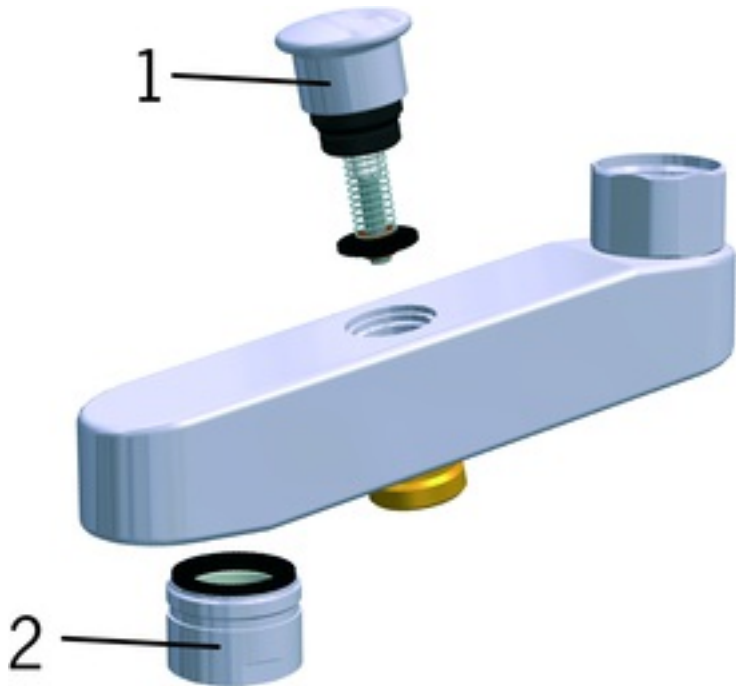

EAN: 6414150011467 static.oras.com/221200

Suundvahetajaga jooksutoru
mutterkinnitus

- Tarvikud
- Kroom
- Eemaldatav jooksutoru, Valatud
- Õhustatud veesammas
- Väljatõmmatav suundvahetaja, Integreeritud jooksutorusse, Automaatne lähtestumine
- Sisekeere

TEHNILISED ANDMED

TEHNILISED OMADUSED

Ühenduse mõõt	G3/4
Tööulatus	105 mm
Materjal	Messing

VARUOSAD

SP0048

	Nimetus	Kood
01	Suundvahetaja Kroom	209695
02	Õhusti, M28x1 HC D Kroom	232213