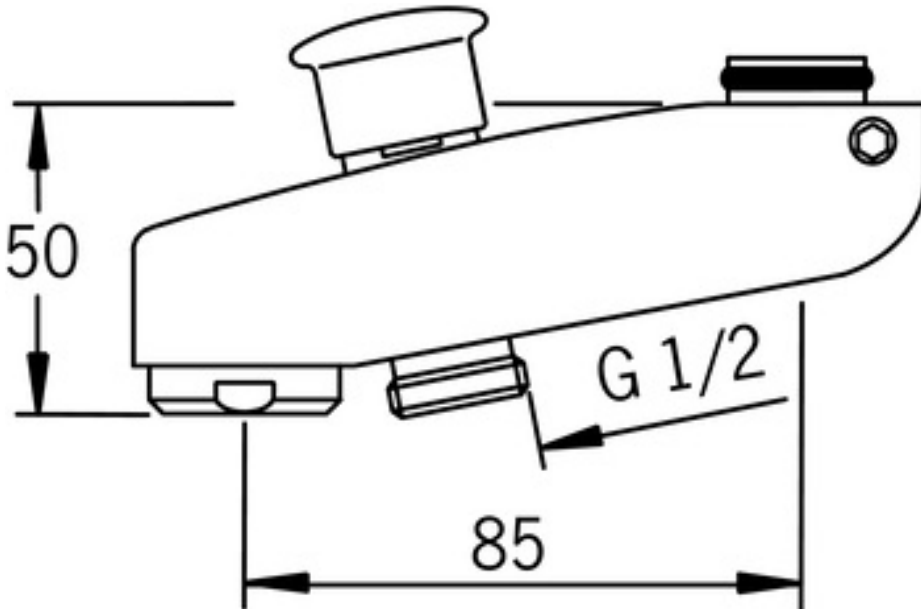

EAN: 6414150011504 static.oras.com/221210

Suundvahetajaga jooksutoru

- Tarvikud
- Kroom
- Eemaldatav jooksutoru, Valatud
- Õhustatud veesammas
- Väljatõmmatav suundvahetaja, Integreeritud jooksutorusse, Automaatne lähtestumine

TEHNILISED ANDMED

TEHNILISED OMADUSED

Tööulatus	85 mm
Materjal	Messing

SP0015

	Nimetus	Kood
01	Suundvahetaja Kroom	209695
02	O-tihend (10tk), 16.3x2.4	219503/10
03	Kinnituskrugi (10tk), M6x25	229521/10
04	Õhusti, M28x1 HC D Kroom	232213