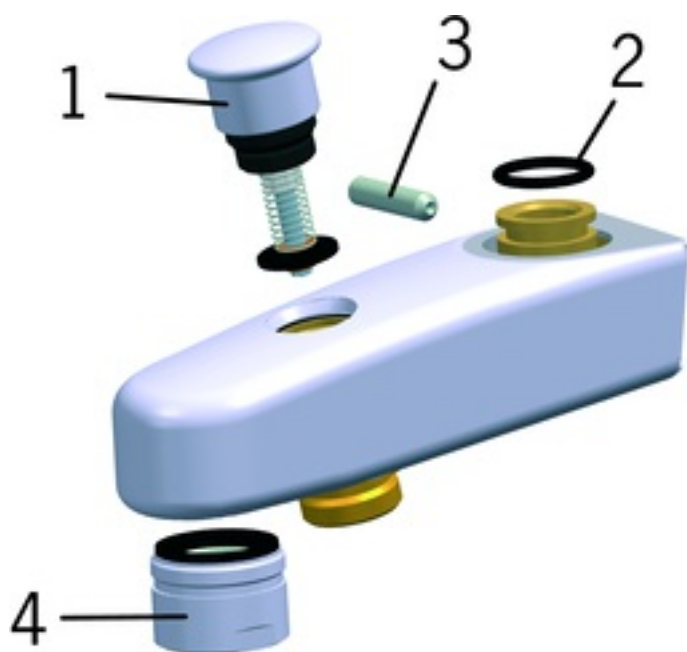

EAN: 6414150011504 static.oras.com/221210

Suundvahetajaga jooksutoru

- Tarvikud
- Kroom
- Eemaldatav jooksutoru, Valatud
- Õhustatud veesammas
- Väljatõmmatav suundvahetaja, Integreeritud jooksutorusse, Automaatne lähtestumine

TEHNILISED ANDMED

TEHNILISED OMADUSED

Tööulatus	85 mm
Materjal	Messing

SP0015

	Nimetus	Kood
01	Suundvahetaja Kroom	209695
02	O-tihend (10tk), 16.3x2.4	219503/10
03	Kinnituskrugi (10tk), M6x25	229521/10
04	Õhusti, M28x1 HC D Kroom	232213