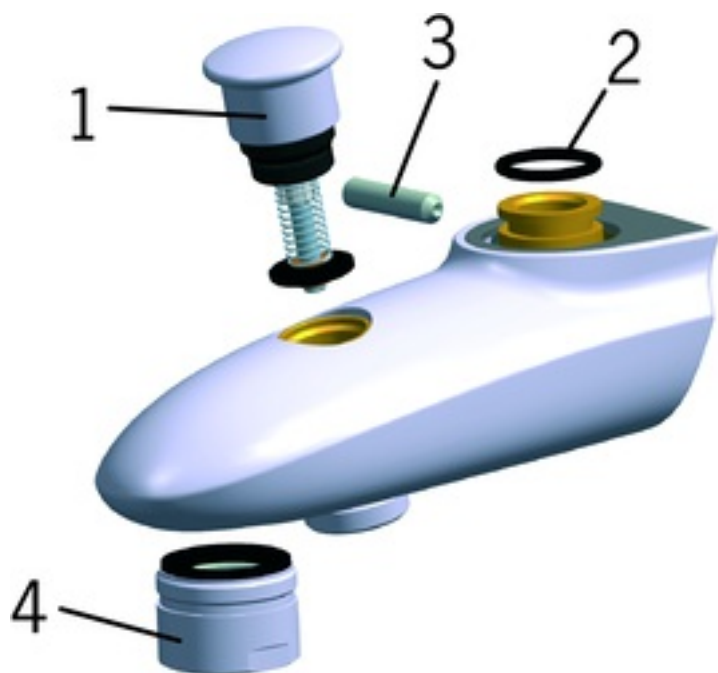

EAN: 6414150045707 static.oras.com/221220

Suundvahetajaga jooksutoru

- Tarvikud
- Kroom
- Eemaldatav jooksutoru, Valatud
- Õhustatud veesammas
- Väljatõmmatav suundvahetaja, Integreeritud jooksutorusse, Automaatne lähtestumine

TEHNILISED ANDMED

TEHNILISED OMADUSED

Tööulatus	85 mm
Materjal	Messing

HEAKSKIIDUD JA DEKLARATSIOOID

EPD	EPD-IES-0021145
-----	-----------------

JÄTKUSUUTLIKKUS

EPD module A1-A3 (kg CO2 eq.)	2,27
EPD module A4 (kg CO2 eq.)	0,11
EPD module C2 (kg CO2 eq.)	0,00
EPD module C3 (kg CO2 eq.)	0,00
EPD module C4 (kg CO2 eq.)	0,00
EPD module D (kg CO2 eq.)	-0,94

SP0049

	Nimetus	Kood
01	Suundvahetaja Kroom	209695
02	O-tihend (10tk), 16.3x2.4	219503/10
03	Kinnituskrugi (10tk), M6x25	229521/10
04	Õhusti, M28x1 HC D Kroom	232213