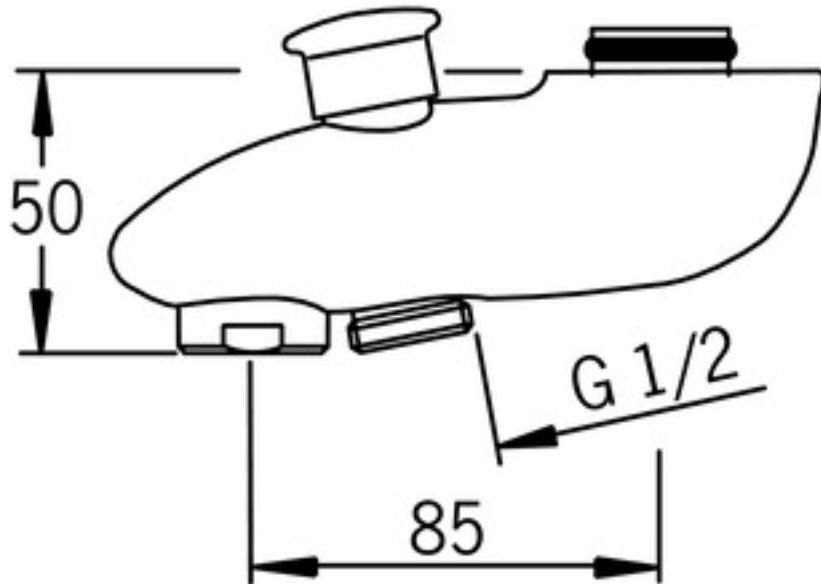

TEHNILISED ANDMED

TEHNILISED OMADUSED

Tööulatus	85 mm
Materjal	Messing

HEAKSKIIDUD JA DEKLARATSIOOID

EPD	EPD-IES-0021145
-----	-----------------

JÄTKUSUUTLIKKUS

EPD module A1-A3 (kg CO2 eq.)	2,27
EPD module A4 (kg CO2 eq.)	0,11
EPD module C2 (kg CO2 eq.)	0,00
EPD module C3 (kg CO2 eq.)	0,00
EPD module C4 (kg CO2 eq.)	0,00
EPD module D (kg CO2 eq.)	-0,94

SP0049

	Nimetus	Kood
01	Suundvahetaja Kroom	209695
02	O-tihend (10tk), 16.3x2.4	219503/10
03	Kinnituskrugi (10tk), M6x25	229521/10
04	Õhusti, M28x1 HC D Kroom	232213