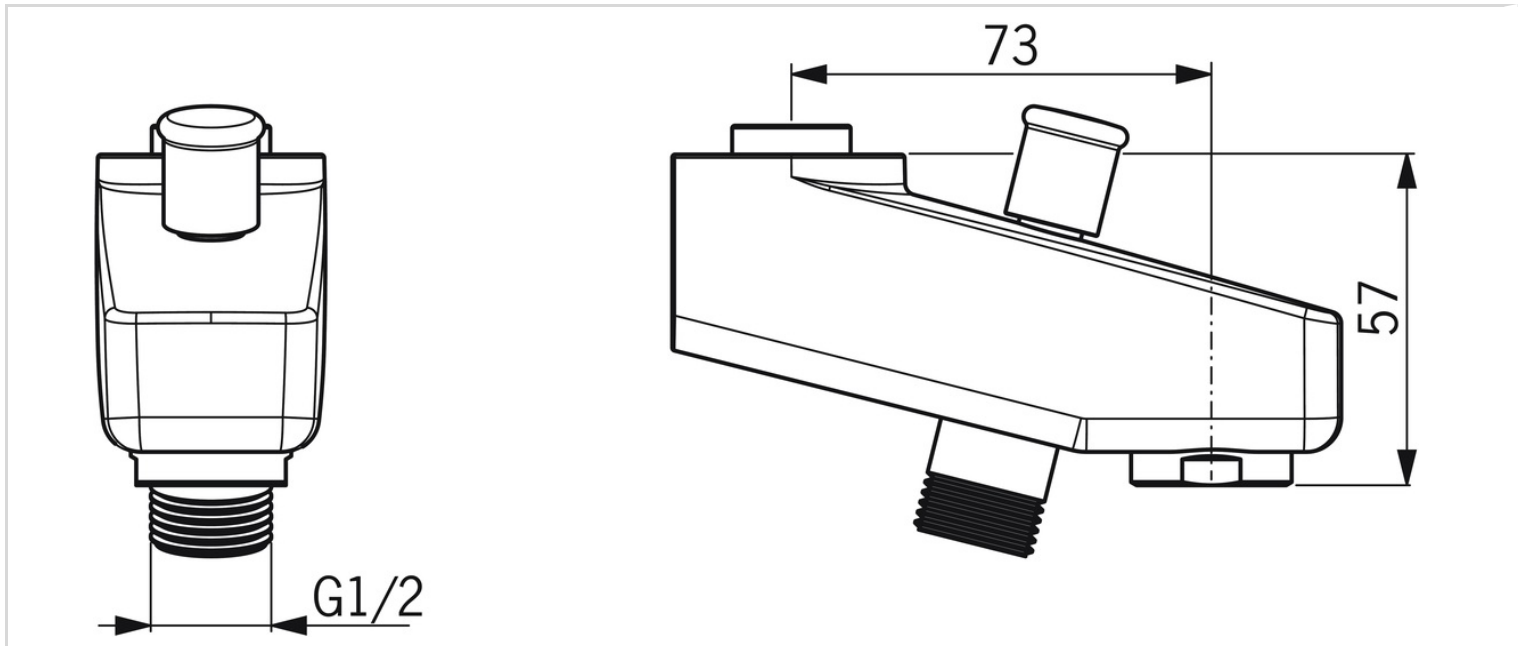

EAN: 6414150078514 static.oras.com/221222

Izteka ar pārslēgu dušai

- Aksesuāri
- Hroms
- Noņemama izteka, Viengabala korpusa konstrukcija
- CASCADE® - kaskādes plūsma
- Pavelkams pārslēdzējs, Iebūvēts iztekā, Automātiska atiestatīšana

TEHNISKIE DATI

TEHNISKĀS ĪPAŠĪBAS

Projekcija	73 mm
Materiāls	Misiņš

REZERVES DAĻAS

SP221222

	Nosaukums	Kods
01	Blīvģredzens, 17.86x2.62 Noņemts no ražošanas	109567/10
02	Trīseju vārsts Hroms	602103V
03	Aerators, M28x1 HC D Hroms	232213
04	Pretvārsts	601989V