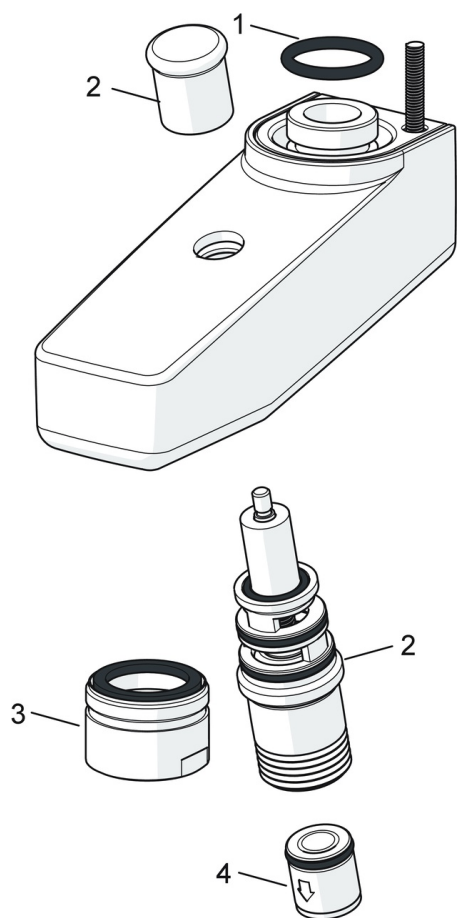

EAN: 6414150078514 static.oras.com/221222

Izteka ar pārslēgu dušai

- Aksesuāri
- Hroms
- Noņemama izteka, Viengabala korpusa konstrukcija
- CASCADE® - kaskādes plūsma
- Pavelkams pārslēdzējs, Iebūvēts iztekā, Automātiska atiestatīšana

TEHNISKIE DATI

TEHNISKĀS ĪPAŠĪBAS

Projekcija	73 mm
Materiāls	Misiņš

REZERVES DAĻAS

SP221222

	Nosaukums	Kods
01	Blīvģredzens, 17.86x2.62 Noņemts no ražošanas	109567/10
02	Trīseju vārsts Hroms	602103V
03	Aerators, M28x1 HC D Hroms	232213
04	Pretvārsts	601989V