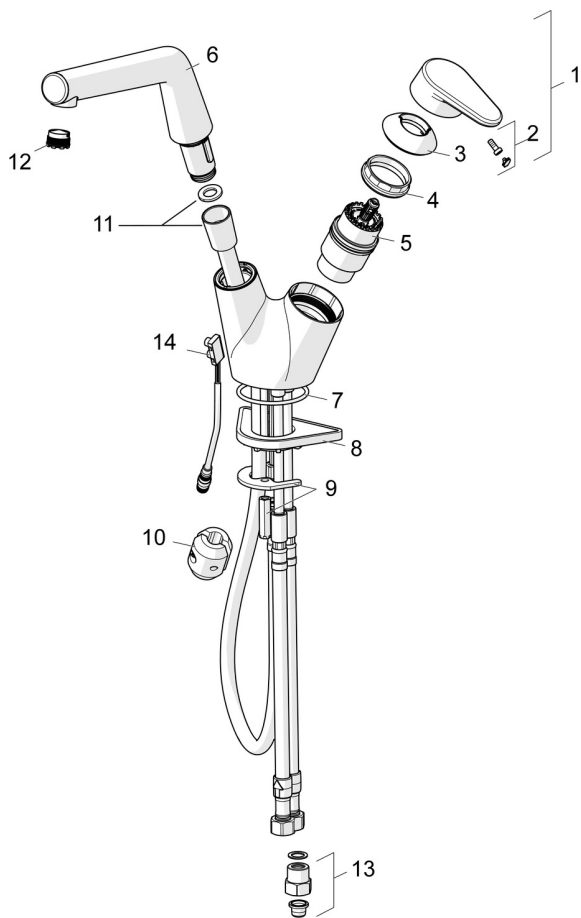

SP601579

	Navn	Kode	VVS
01	Magnetventil, komplet, 3 V	601307V	745131986
02	Membran Udgået	601512V	745131991
02	Membran til magnetventil	1006500V	704283670
03	Termostatdel	178780V	745131812
04	Kontraventil, DN15	105311	704283550
05	Batteri, (2x) 1.5 V AA Lithium	600599V	745131884
06	Styreenhed, 3 V /RF Udgået	1001425V	704236991
07	Temperaturreguleringsgreb	159048V	745131856