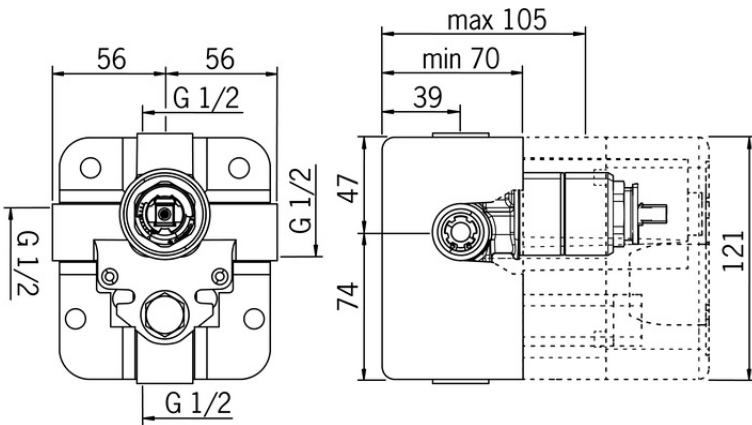

REGULIAVIMAI

EN standartas

EN 817