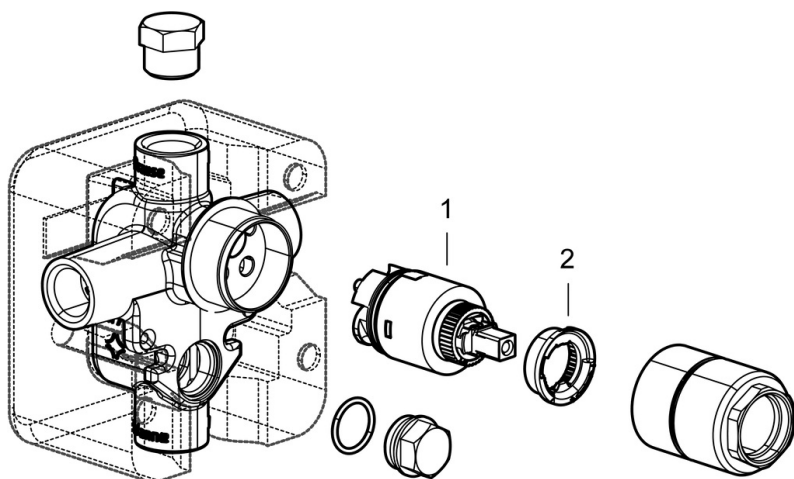

2317 ORAS VONIOS IR DUŠO MAIŠYTUVO KORPUSAS

NEBEGAMINAMAS

POTINKINIS

EAN: 6414150073731 static.oras.com/2317

Universalus sienoje montuojamas dušo maišytuvo korpusas. Įdiegtos vandens temperatūros ir maksimalaus srauto ribojimo funkcijos. Naudojama kartu su dekoratyvinėmis dalimis Oras Nr. 2987, 2387, 2988 ir 2388. Išleidimas G1/2 viršuje ir/ ar apačioje. Minimalus montavimo gylis: 70 mm.

- Montuojamas sienoje, skirtas potinkiniam korpusui
- Baltas
- Vandens temperatūros ir maksimalaus srauto ribojimo funkcijos
- \varnothing 35 mm keraminė valdančioji kasetė
- Garso slopintuvas (-ai)

TECHNINIAI DUOMENYS

Medžiaga

Žalvaris

REGULIAVIMAI

EN standartas

EN 817

ATSARGINĖS DALYS

SP2317

	Pavadinimas	Kodas
01	Valdančioji kasetė, komplektas, 3.5 Classic	601969V
02	Temperatūros ribotuvas Nebegaminamas	601973V