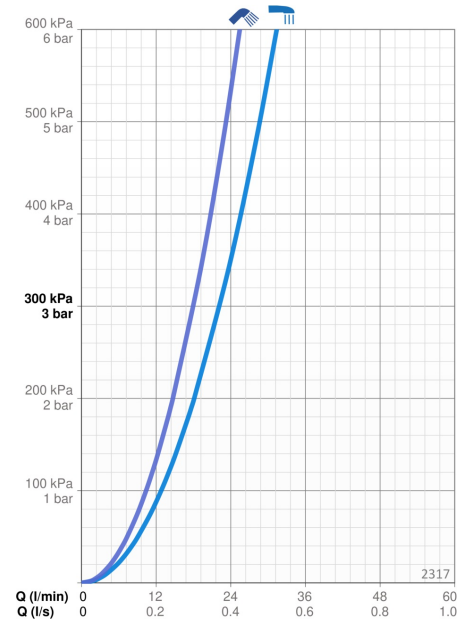

REGULIAVIMAI

EN standartas

EN 817