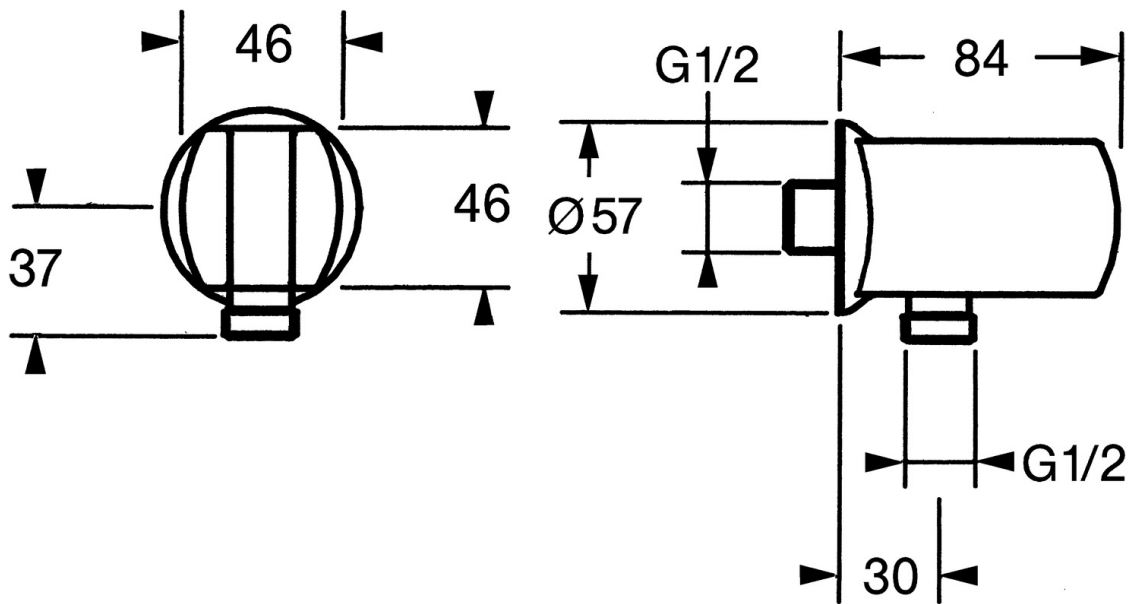

GODKENDELSER OG ERKLÆRINGER

Declaration of conformity	DoC