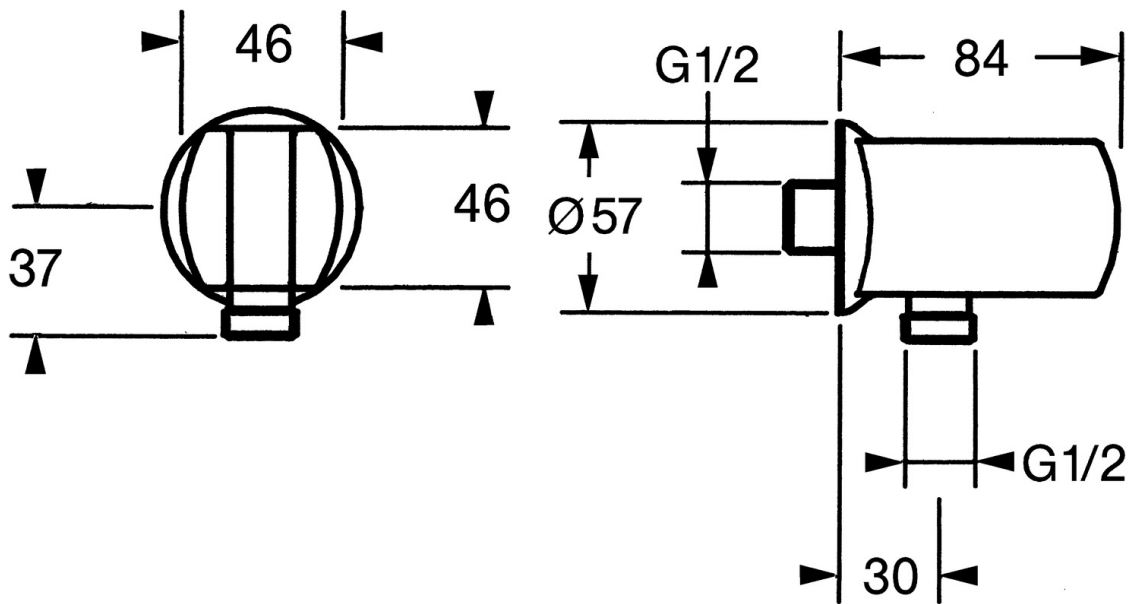

- Tilbehør
- Vægmonteret
- Forkrommet

- Afgangsvinkel til bruser, Holder til bruser
- Kontraventil(er)
- Excentrisk kugleled

TEKNISKE DATA

TEKNISKE EGENSKABER

Tilslutningsstørrelse	G1/2
Forebyggelse af tilbageløb (EN1717)	EB
Materiale	brass

GODKENDELSER OG ERKLÆRINGER

Declaration of conformity	DoC
---------------------------	-----

RESERVEDELE

SP251310

	Navn	Kode	VVS
01	Kontraventil	601989V	745131648