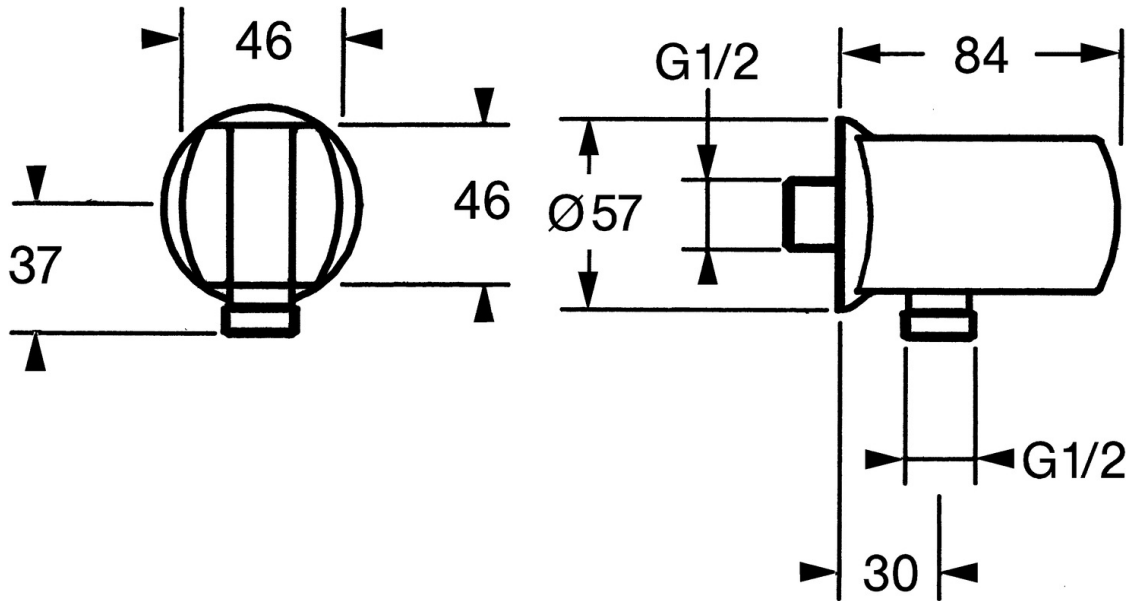

### TEHNILISED OMADUSED

Ühenduse mõõt	G1/2
Tagasivoolu kaitse (EN1717)	EB
Materjal	Messing

### HEAKSKIIDUD JA DEKLARATSIOID

Declaration of conformity	DoC
---------------------------	-----

**SP251310**

	<b>Nimetus</b>	<b>Kood</b>
01	Tagasilöögiklapp	601989V