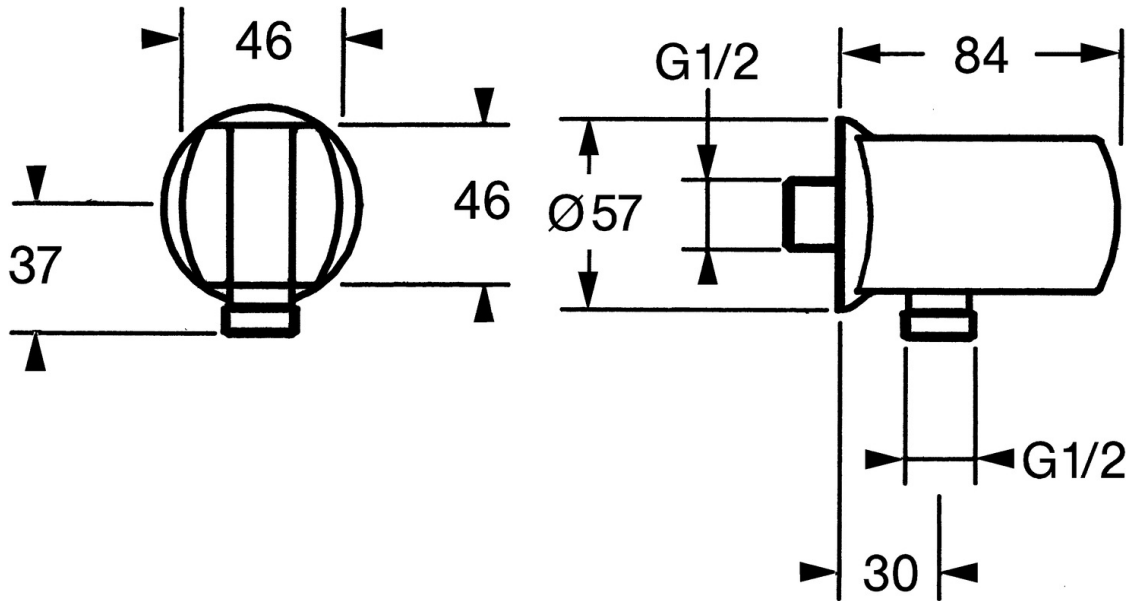

EAN: 6414150087639

LVI: 6420757 static.oras.com/251310

- Tarvikkeet
- Seinäasennus
- Kromi
- Seinäasennuskulma, Suihkupidike
- Yksisuuntaventtiilit
- Kulmavirheen sallivat epäkeskoliittimet

TEKNISET TIEDOT

TEKNISET OMINAISUUDET

Liitäntäkoko	G1/2
Takaisinimusojaus (EN1717)	EB
Materiaali	Messinki

HYVÄKSYNNÄT JA DEKLARAATIOT

Declaration of conformity	DoC
---------------------------	-----

SP251310

	Nimi	Koodi	LVI
01	Yksisuuntaventtiili	601989V	6420622