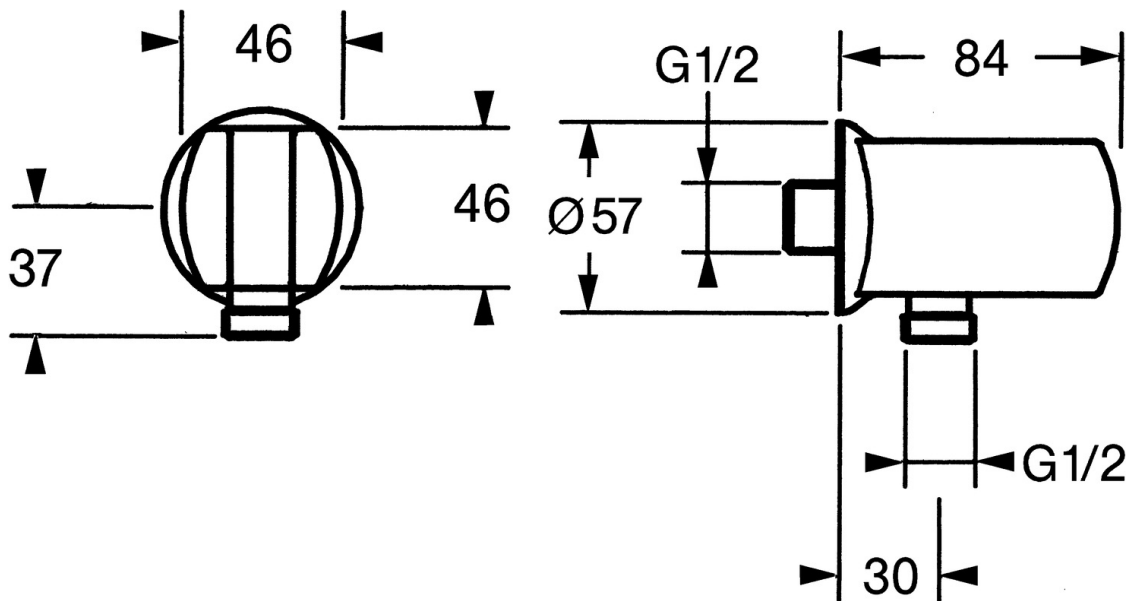

Rokas dušas balsts ar sienas savienojumu dušas šļūtenei G1/2

- Aksesuāri
- Sienas montāža
- Hroms
- Dušas šļūtenes izvads, Dušas balsts
- Pretvārsts (-i)
- Ekscentra savienojums (-i), noslēdzams

TEHNISKIE DATI

TEHNISKĀS ĪPAŠĪBAS

Savienojuma izmērs	G1/2
Atpakaļplūsmas novēršana (EN1717)	EB
Materiāls	Misiņš

APSTIPRINĀJUMU VEIDI

Declaration of conformity	DoC
---------------------------	-----

REZERVES DAĻAS

SP251310

	Nosaukums	Kods
01	Pretvārsts	601989V