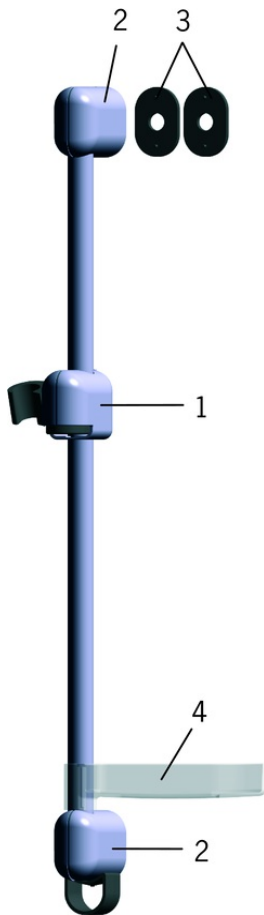

- Hjelpeutstyr
- Veggmontert
- Satin
- Såpeholder

TEKNISK DATA

TEKNISKE EGENSKAPER

Lengde/høyde

650 mm

RESERVE DELER

SP0040

	Navn	Kode	NRF
01	Glider for dusjstang Krom	259880	4203286
02	Deksel til veggbrakett, (left/right) Krom	259870	4204773
03	Distansestykke Utgått	259451V	4204765
04	Såpekopp Transparent	253003	4203338