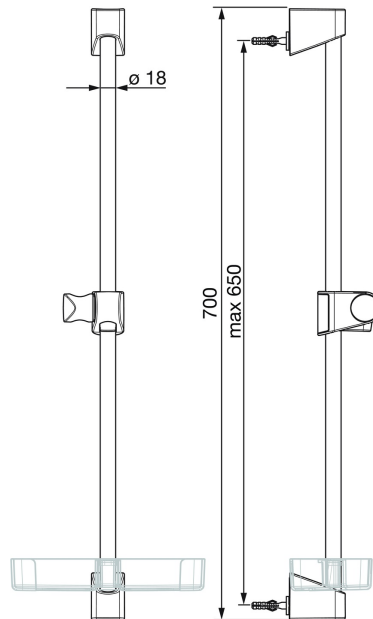

Oras Apollo
Dušilift

- Tarvikud
- Seinapealne paigaldus
- Valge
- Dušilift, Seatav dušilifti liugur, Seebialus

TEHNILISED ANDMED

TEHNILISED OMADUSED

Läbimõõt	Ø 18 mm
Paigalduslaius	max 650 mm
Pikkus/Kõrgus	700 mm

SP520

	Nimetus	Kood
01	Dušilifti liugur Kroom	601189V
01	Dušilifti liugur Valge	601189V-11
02	Dušioidik Kroom	601208V
02	Dušioidik Valge Lõpetatud	601208V-11