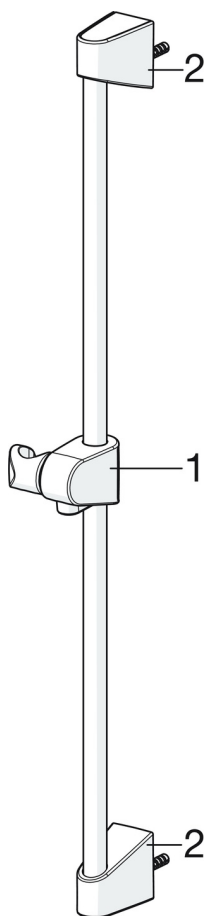

Oras Apollo
Dušilift

- Tarvikud
- Seinapealne paigaldus
- Valge
- Dušilift, Seatav dušilifti liugur, Seebialus

TEHNILISED ANDMED

TEHNILISED OMADUSED

Läbimõõt	Ø 18 mm
Paigalduslaius	max 650 mm
Pikkus/Kõrgus	700 mm

SP520

	Nimetus	Kood
01	Dušilifti liugur Kroom	601189V
01	Dušilifti liugur Valge	601189V-11
02	Dušioidik Kroom	601208V
02	Dušioidik Valge Lõpetatud	601208V-11