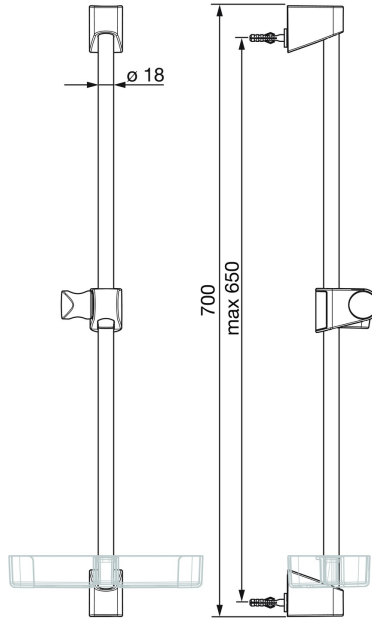

EAN: 6414150080708

LVI: 6510088 static.oras.com/253150-11

Oras Apollo valkoinen suihkutanko, säädettävä ripustin ja saippuateline. Helppo seinäasennus.

- Tarvikkeet
- Seinäasennus
- Valkoinen
- Suihkutanko, Säädettävä suihkun kannatin, Saippuateline

TEKNISET TIEDOT

TEKNISET OMINAISUUDET

Mitta	Ø 18 mm
Asennusleveys	max 650 mm
Pituus / Korkeus	700 mm

**SP520**

	Nimi	Koodi	LVI
01	Suihkutangon liuku Kromi	601189V	6510089
01	Suihkutangon liuku Valkoinen	601189V-11	6510090
02	Seinäkiinnike Kromi	601208V	6510091
02	Seinäkiinnike Valkoinen Lopetettu	601208V-11	6510092