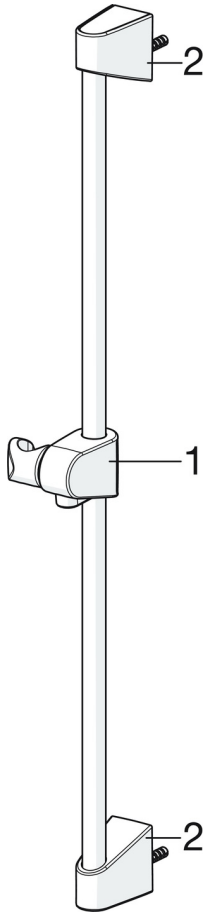

EAN: 6414150080708

LVI: 6510088 static.oras.com/253150-11

Oras Apollo valkoinen suihkutanko, säädettävä ripustin ja saippuateline. Helppo seinäasennus.

- Tarvikkeet
- Seinäasennus
- Valkoinen
- Suihkutanko, Säädettävä suihkun kannatin, Saippuateline

TEKNISET TIEDOT

TEKNISET OMINAISUUDET

Mitta	Ø 18 mm
Asennusleveys	max 650 mm
Pituus / Korkeus	700 mm

**SP520**

	Nimi	Koodi	LVI
01	Suihkutangon liuku Kromi	601189V	6510089
01	Suihkutangon liuku Valkoinen	601189V-11	6510090
02	Seinäkiinnike Kromi	601208V	6510091
02	Seinäkiinnike Valkoinen Lopetettu	601208V-11	6510092