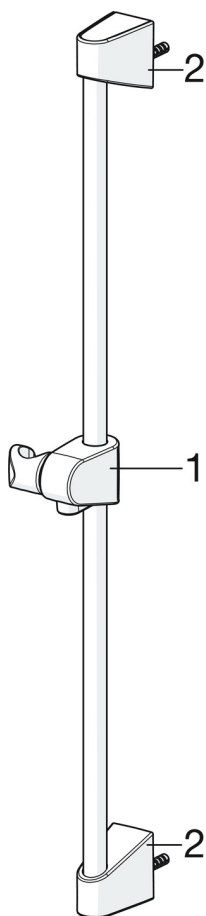

Oras Apollo dušo stovas

Baltas

- Aksesuarai
- Montuojamas sienoje
- Baltas
- Dušo stovas, Reguliuojamas dušo stovo laikiklis, Muilinė

TECHNINIAI DUOMENYS

TECHNINĖS YPATYBĖS

Diametras	Ø 18 mm
Montavimo plotis	max 650 mm
Ilgis/aukštis	700 mm

SP520

	Pavadinimas	Kodas
01	Dušo slankiklis Chromas	601189V
01	Dušo slankiklis Baltas	601189V-11
02	Laikiklis Chromas	601208V
02	Laikiklis Baltas Nebegaminamas	601208V-11