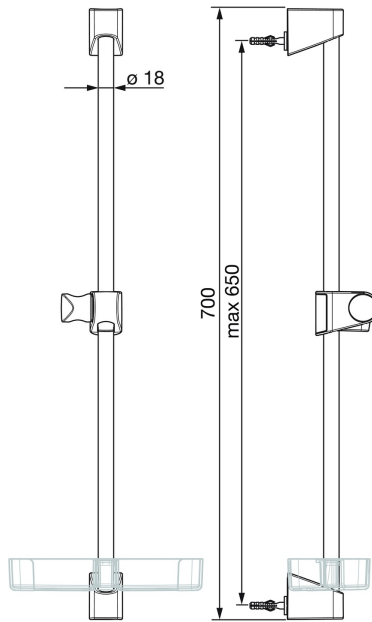

Oras Apollo dušo stovas

Baltas

- Aksesuarai
- Montuojamas sienoje
- Baltas
- Dušo stovas, Reguliuojamas dušo stovo laikiklis, Muilinė

TECHNINIAI DUOMENYS

TECHNINĖS YPATYBĖS

Diametras	Ø 18 mm
Montavimo plotis	max 650 mm
Ilgis/aukštis	700 mm

SP520

	Pavadinimas	Kodas
01	Dušo slankiklis Chromas	601189V
01	Dušo slankiklis Baltas	601189V-11
02	Laikiklis Chromas	601208V
02	Laikiklis Baltas Nebegaminamas	601208V-11