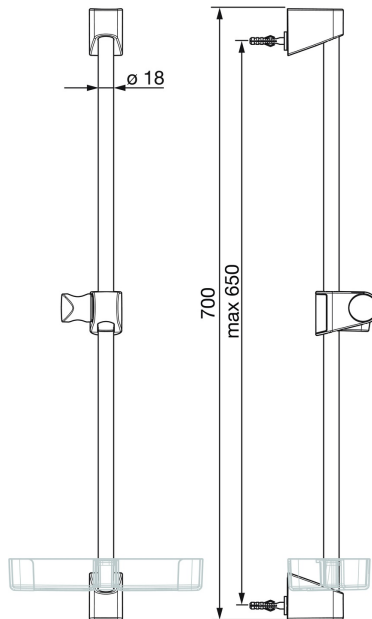

Prowadnica Oras Apollo, biała

- Akcesoria
- Montaż ścienny natynkowy
- Biały
- Wieszak natrysku, Regulowane mocowania drążka natrysku, Uchwyt na mydło

DANE TECHNICZNE

WŁAŚCIWOŚCI TECHNICZNE

Średnica	Ø 18 mm
Szerokość instalacji	max 650 mm
Długość/Wysokość	700 mm

SP520

	Nazwa	Kod
01	Suwak drążka natrysku Chrom	601189V
01	Suwak drążka natrysku Biały	601189V-11
02	Element mocujący Chrom	601208V
02	Element mocujący Biały Wycofane	601208V-11