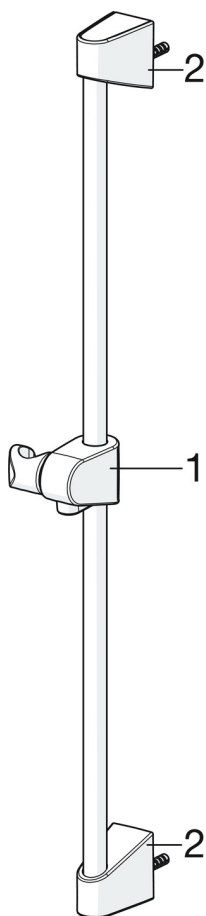

Prowadnica Oras Apollo, biała

- Akcesoria
- Montaż ścienny natynkowy
- Biały
- Wieszak natrysku, Regulowane mocowania drążka natrysku, Uchwyt na mydło

DANE TECHNICZNE

WŁAŚCIWOŚCI TECHNICZNE

Średnica	Ø 18 mm
Szerokość instalacji	max 650 mm
Długość/Wysokość	700 mm

SP520

	Nazwa	Kod
01	Suwak drążka natrysku Chrom	601189V
01	Suwak drążka natrysku Biały	601189V-11
02	Element mocujący Chrom	601208V
02	Element mocujący Biały Wycofane	601208V-11